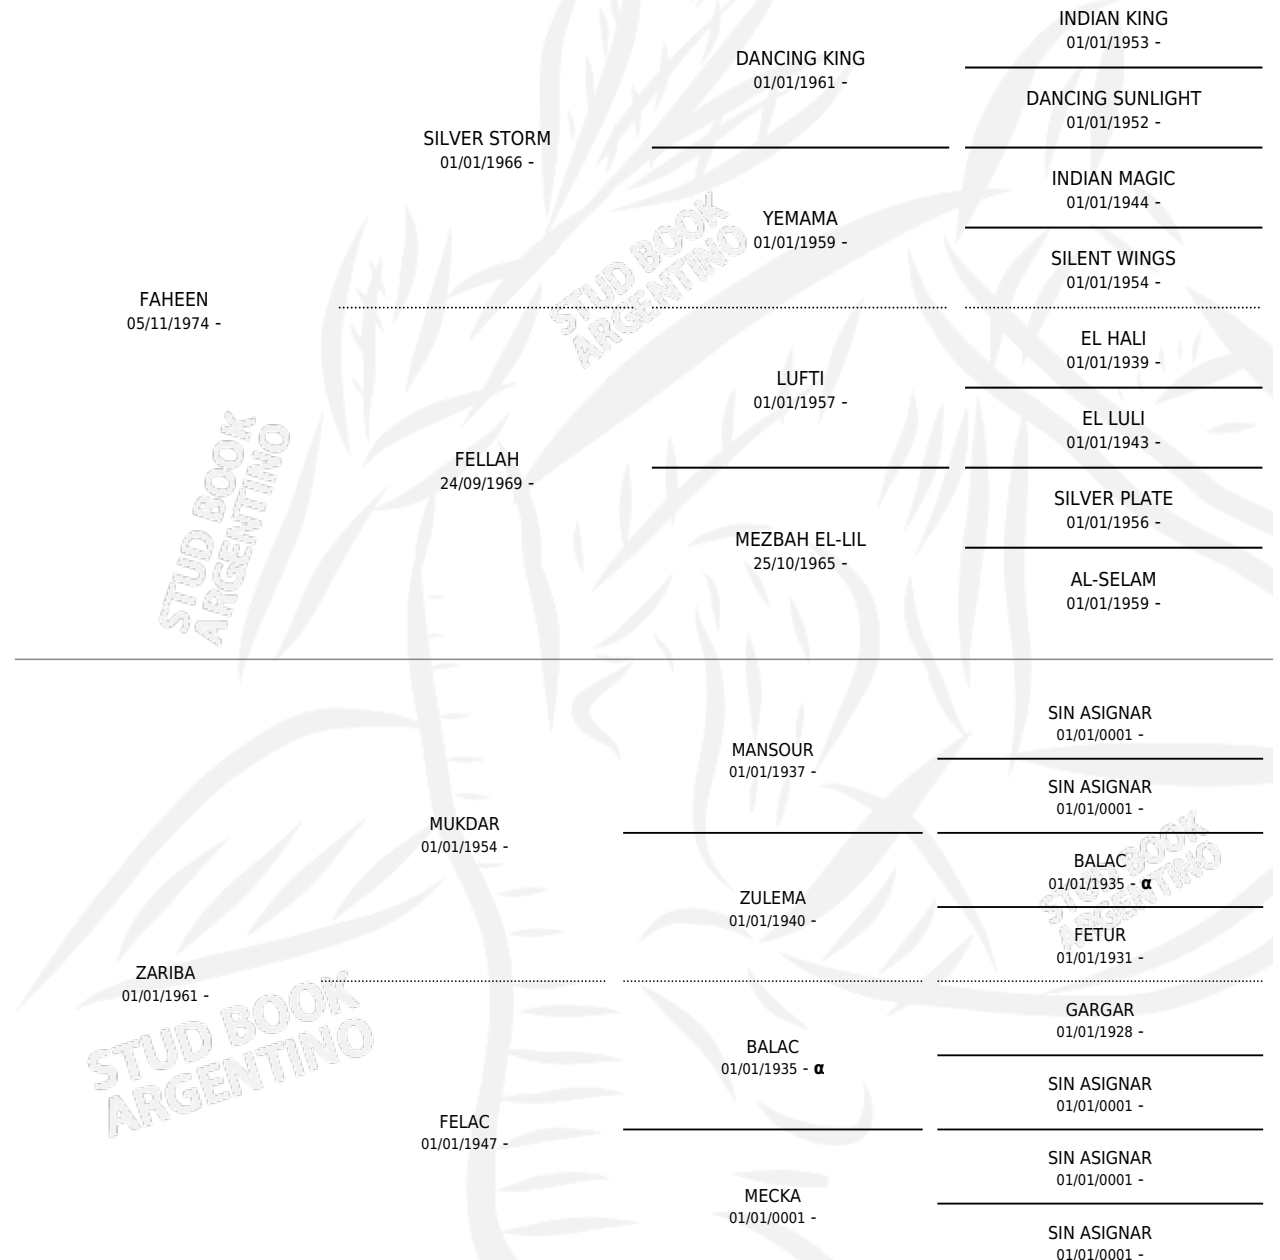

FAHZAR

por FAHEEN y ZARIBA por MUKDAR

Argentina · Hembra · Alazan · AP · 16/10/1980
Familia · Volumen 30

ESTADO

TIPIFICACIÓN SANGUÍNEA	✓
TIPIFICACIÓN POR ADN	X
PASAPORTE	X
IDENTIFICACIÓN POR MICROCHIP	X
REPRODUCTOR	✓

Lugar de nacimiento: Campo particular

Criador: Don Pedro

~

HIJOS

	MACHOS	HEMBRAS
7 NACIERON	4	3
SIN ACTUACIONES		

PEDIGREE

INBREEDING : α