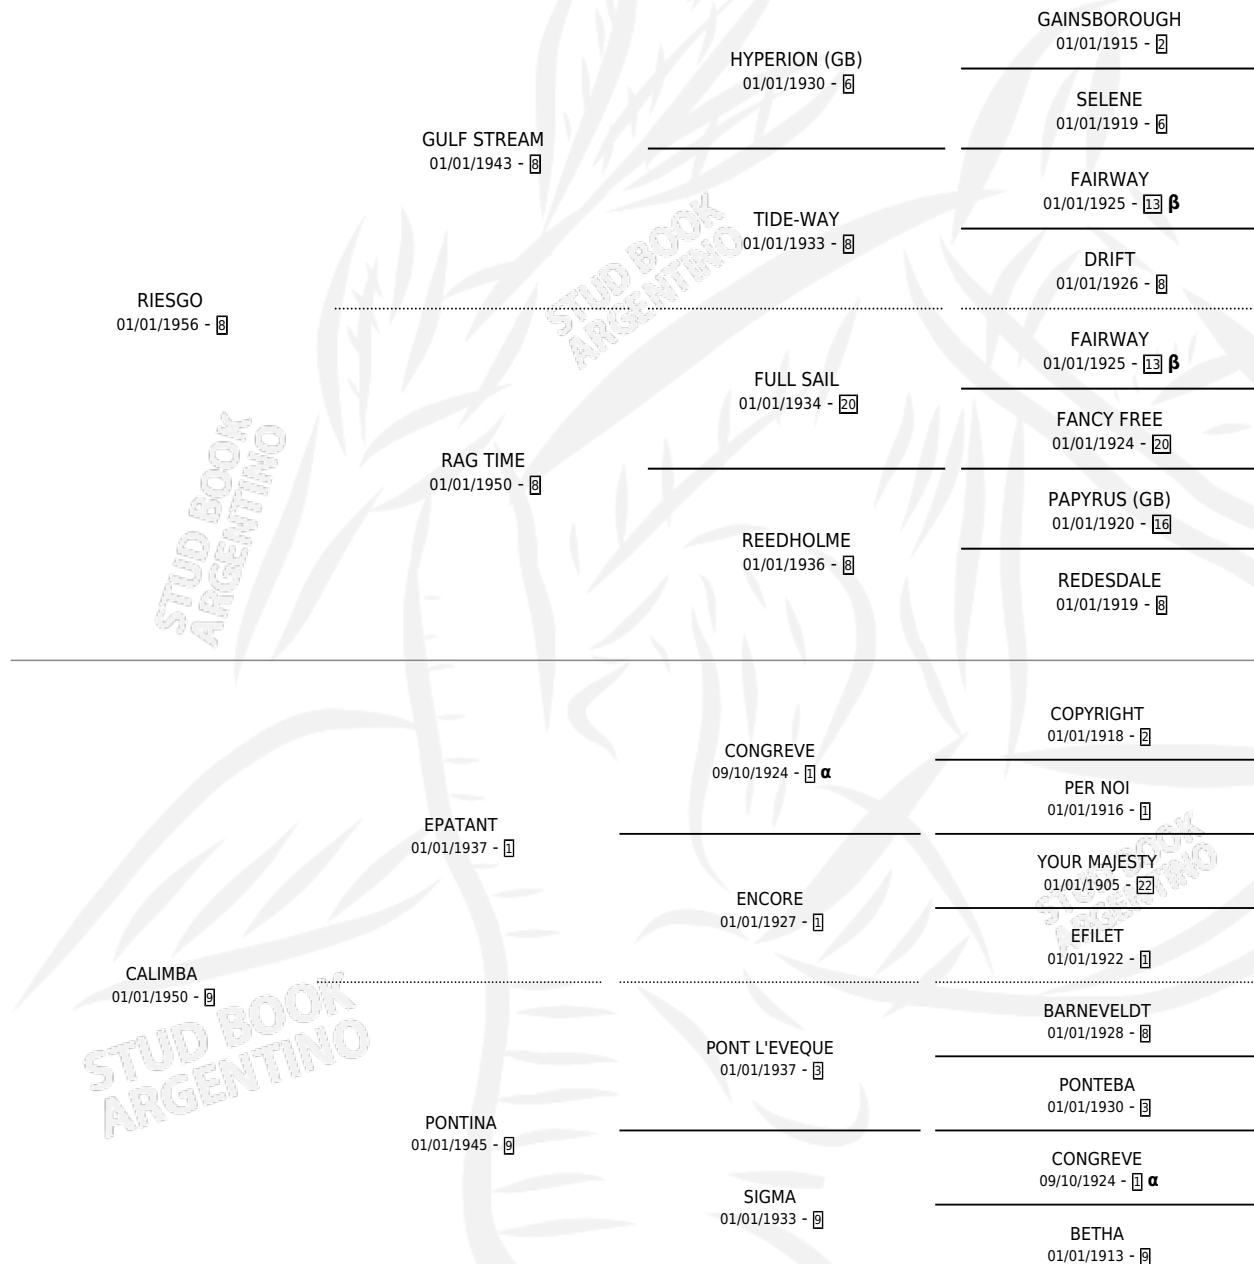

CATAFATA

por RIESGO y CALIMBA por EPATANT

Argentina · Hembra · Zaino Colorado · SP · 29/08/1966
Familia 9-g · Volumen 26

ESTADO

TIPIFICACIÓN SANGUÍNEA	X
TIPIFICACIÓN POR ADN	X
PASAPORTE	X
IDENTIFICACIÓN POR MICROCHIP	X
REPRODUCTOR	✓

Lugar de nacimiento: Campo particular

Criador: Sin dato

~

HIJOS

	MACHOS	HEMBRAS
3 NACIERON	1	2

SIN ACTUACIONES

PEDIGREE

INBREEDING : α,β

S

mientos 2 / Efectividad 22.22%

PADRILLO	PRODUCTO	CRIADOR	1ER SERVICIO	ÚLTIMO SERVICIO
KALDAN	∅		19/10/1991	22/10/1991
CATAFATA	∅		05/11/1990	06/11/1990
Datos oficiales del Stud Book Argentino				
EL LIRIO	∅		04/12/1989	06/12/1989
Documento generado el 02/05/2026				
EL LIRIO studbook.org.ar	SOY COMPLETA (H A, 25/11/1989) •MURIÓ EL 07/02/1990•	SIN DATO	16/12/1988	19/12/1988
EL LIRIO	∅		10/09/1987	14/09/1987
SCORING SPREE	∅		14/10/1986	18/11/1986
CERRO'S SUN	∅		06/11/1985	08/11/1985
CERRO'S SUN	∅			
CERRO'S SUN	SOY SANTO (M A, 29/10/1985)	SIN DATO		