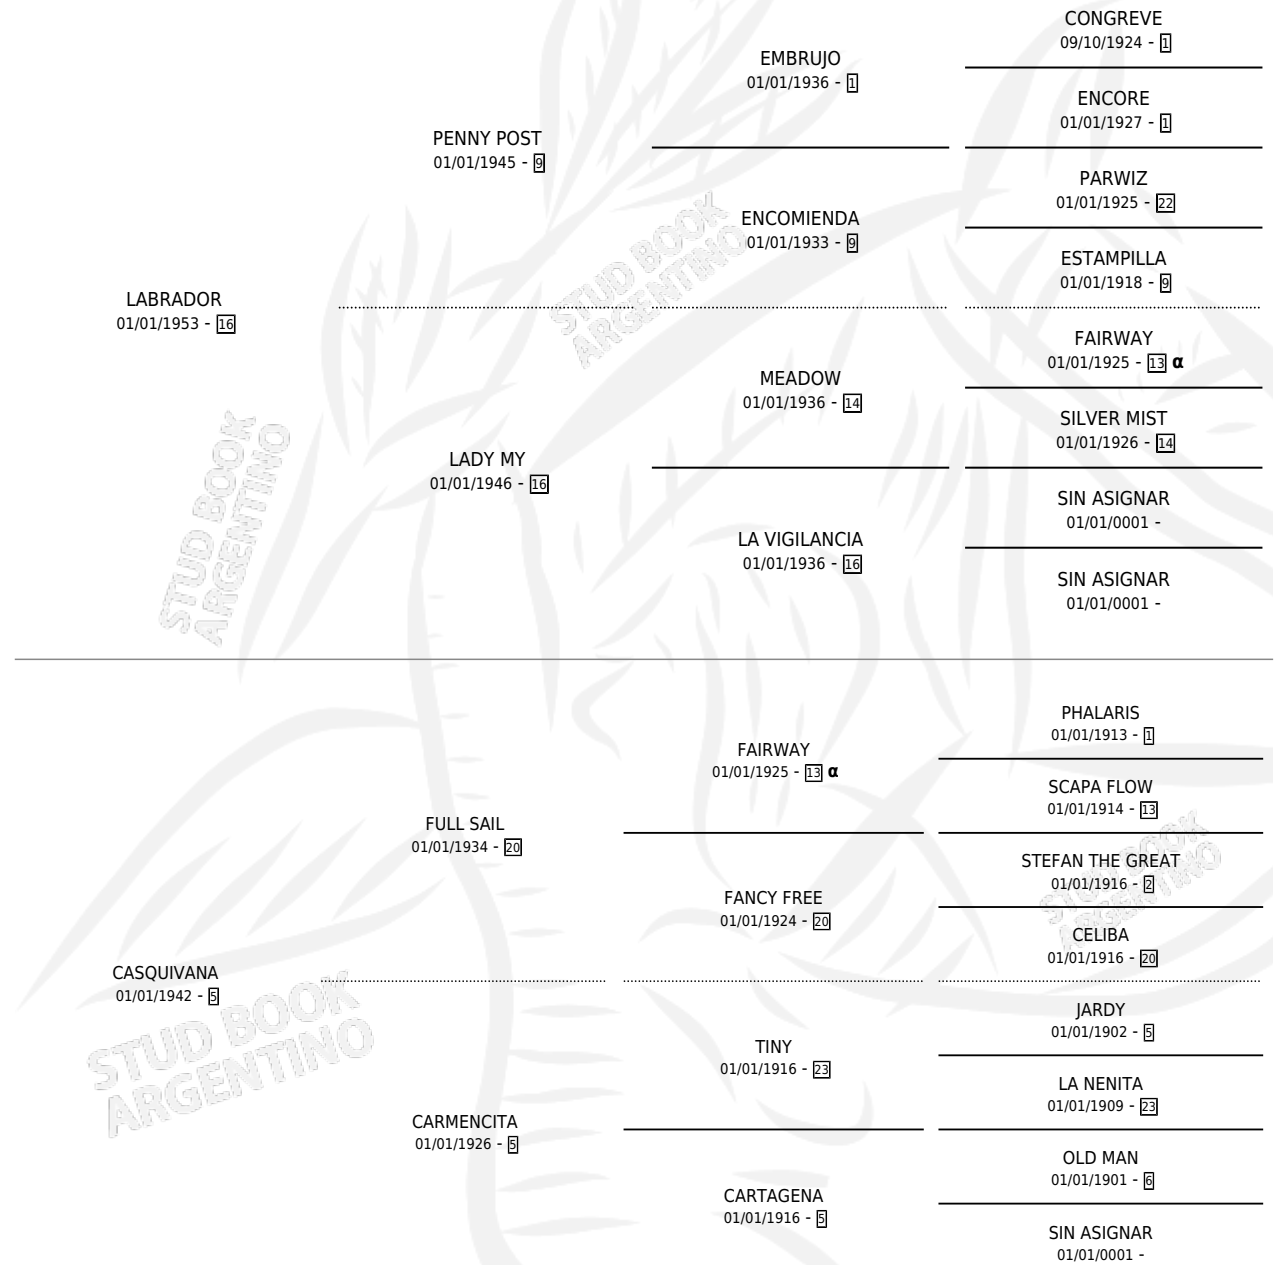

COSI

por **LABRADOR** y **CASQUIVANA** por **FULL SAIL**

Argentina · Hembra · Alazan · SP · 01/01/1960
Familia 5-h · Volumen 24

ESTADO

TIPIFICACIÓN SANGUÍNEA	X
TIPIFICACIÓN POR ADN	X
PASAPORTE	X
IDENTIFICACIÓN POR MICROCHIP	X
REPRODUCTOR	X

Lugar de nacimiento: Campo particular

Criador: Sin dato

~

HIJOS

	MACHOS	HEMBRAS
1 NACIERON	0	1
SIN ACTUACIONES		

PEDIGREE

INBREEDING : α

COSI