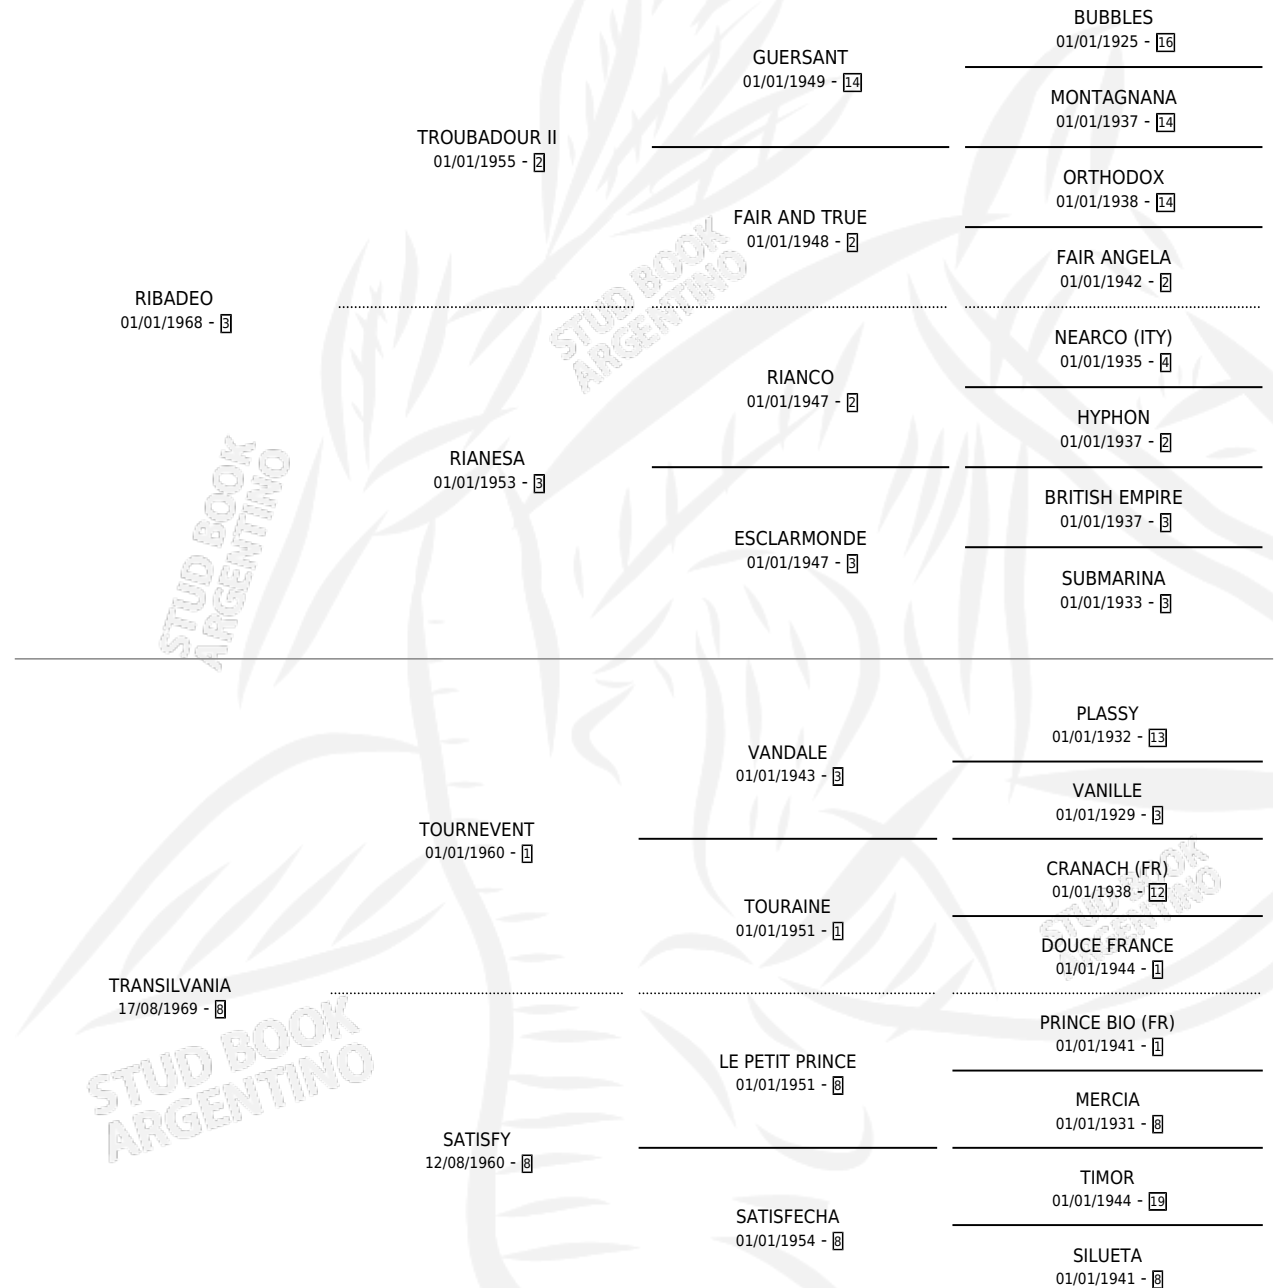

MITRA

por RIBADEO y TRANSILVANIA por TOURNEVENT

Argentina · Hembra · Zaino Negro · SP · 03/11/1980
Familia 8-j · Volumen 30

ESTADO

TIPIFICACIÓN SANGUÍNEA	X
TIPIFICACIÓN POR ADN	X
PASAPORTE	X
IDENTIFICACIÓN POR MICROCHIP	X
REPRODUCTOR	X

Lugar de nacimiento: Campo particular

Criador: Sin dato

PEDIGREE

CAMPAÑA

Solo carreras oficiales de Argentina

POR EDAD

EDAD	CC	1°	2°	3°	4°	5°	NP	CLC	CLG	CLCG1	CLGG1	IMPORTE	GANANCIA / CC
4 AÑOS	1	1	0	0	0	0	0	0	0	0	0	\$0	\$0
5 AÑOS	1	1	0	0	0	0	0	0	0	0	0	\$0	\$0
TOTALES	2	2	0	0	0	0	0	0	0	0	0	\$0	\$0
%		100%	0.0%	0.0%	0.0%	0.0%	0.0%	0.0%	0.0%	0.0%	0.0%		