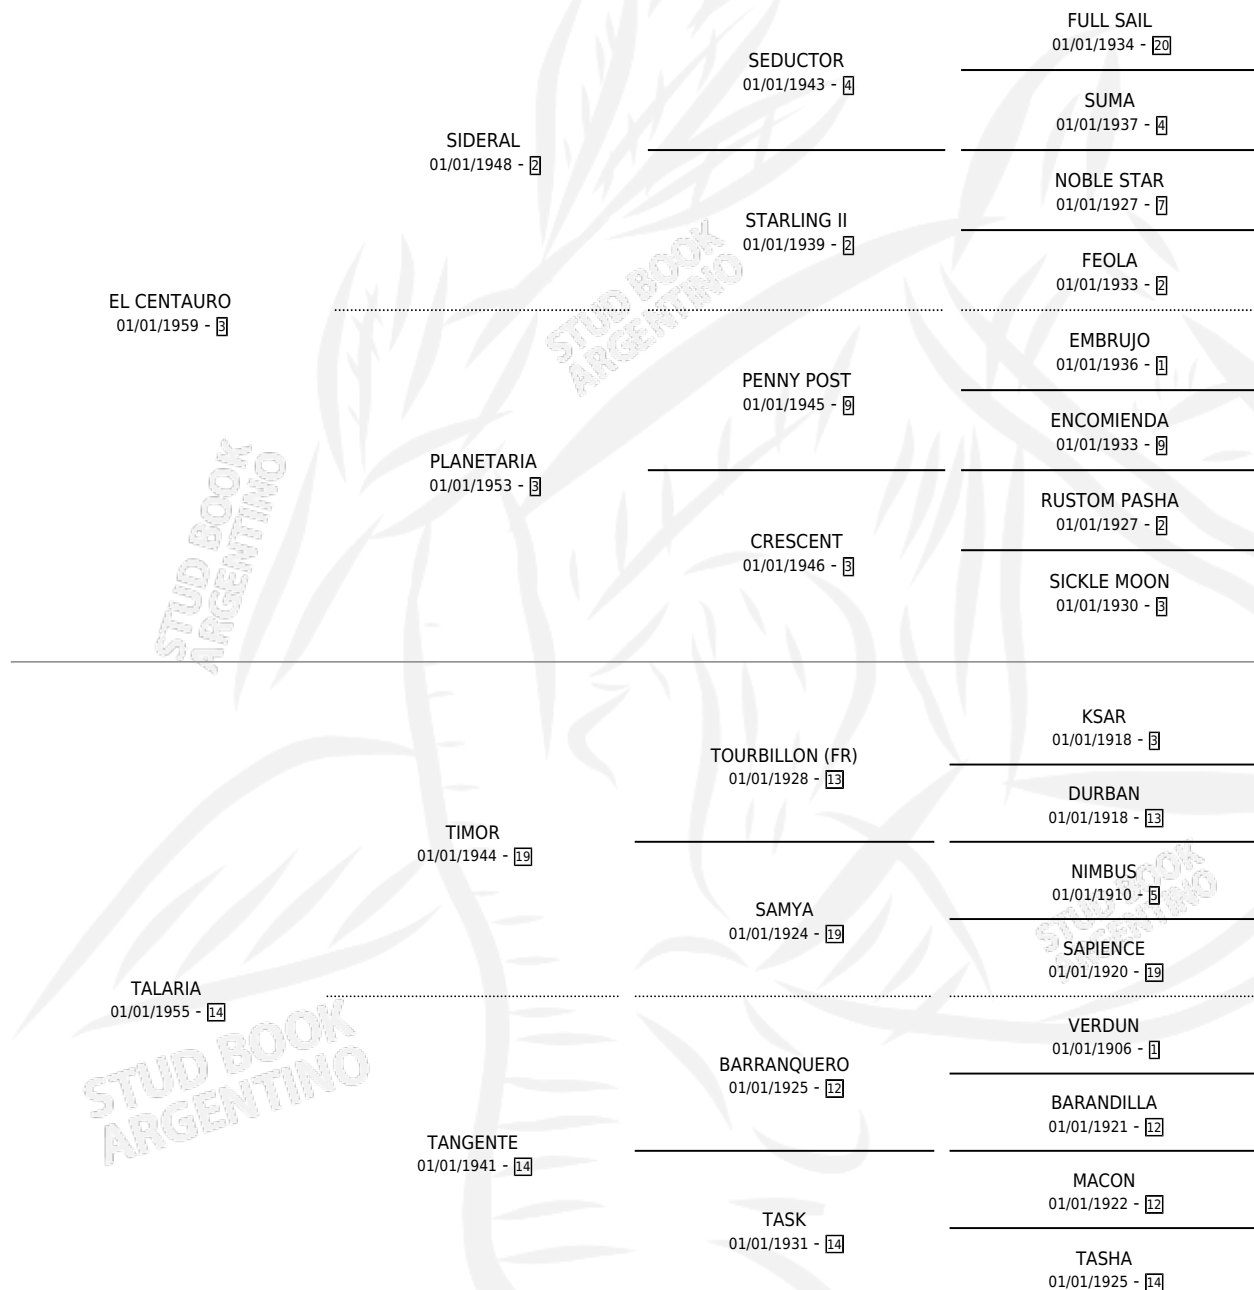

# TREVIANA

por **EL CENTAURO** y **TALARIA** por **TIMOR**

Argentina · Hembra · Zaino · SP · 01/01/1966  
Familia 14-a · Volumen 26

## ESTADO

TIPIFICACIÓN SANGUÍNEA	X
TIPIFICACIÓN POR ADN	X
PASAPORTE	X
IDENTIFICACIÓN POR MICROCHIP	X
REPRODUCTOR	✓

**Lugar de nacimiento:** Campo particular

**Criador:** Sin dato

~

## HIJOS

	MACHOS	HEMBRAS
4 NACIERON	3	1
2 CORRIERON	1	1
2 GANARON	1	1
<b>0</b> GANADORES <b>CL</b>	<b>0</b> GANADORES <b>GR</b>	<b>0</b> GANADORES <b>G1</b>

## PEDIGREE

S

mientos 0 / Efectividad 0.00%

PADRILLO	PRODUCTO	CRIADOR	1ER SERVICIO	ÚLTIMO SERVICIO
REDTOP	Ø			
<b>TREVIANA</b>	Ø			
<b>Datos oficiales del Stud Book Argentino</b>	Ø			
CROWN THY GOOD (USA)	Ø			
Documentó generado el 10/06/2026	Ø			
REDTOP	Ø			
studbook.org.ar				