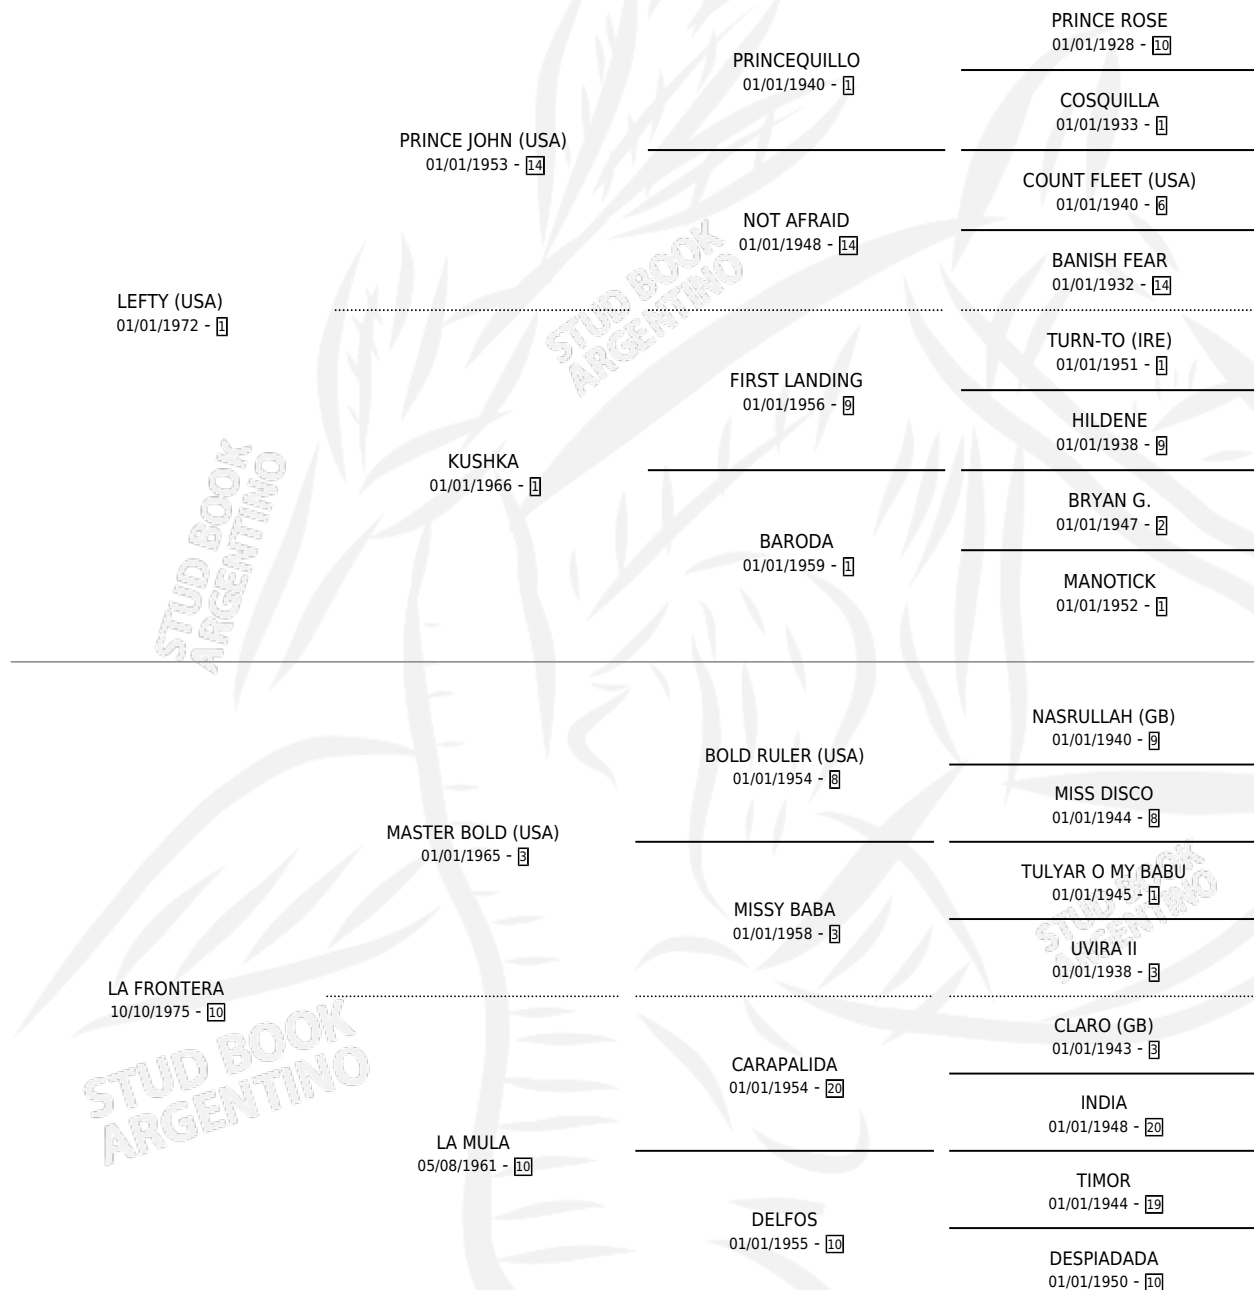

LIMITE

por **LEFTY (USA)** y **LA FRONTERA** por **MASTER BOLD (USA)**

Argentina · Macho · Zaino · SP · 13/10/1980
Familia 10-a · Volumen 30

ESTADO

TIPIFICACIÓN SANGUÍNEA	✓
TIPIFICACIÓN POR ADN	X
PASAPORTE	X
IDENTIFICACIÓN POR MICROCHIP	X
REPRODUCTOR	✓

Lugar de nacimiento: Campo particular
Criador: Sin dato

~

HIJOS

	MACHOS	HEMBRAS
84 NACIERON	40	44
36 CORRIERON	21	15
20 GANARON	13	7

1	1	0
GANADORES CL	GANADORES GR	GANADORES G1

PEDIGREE