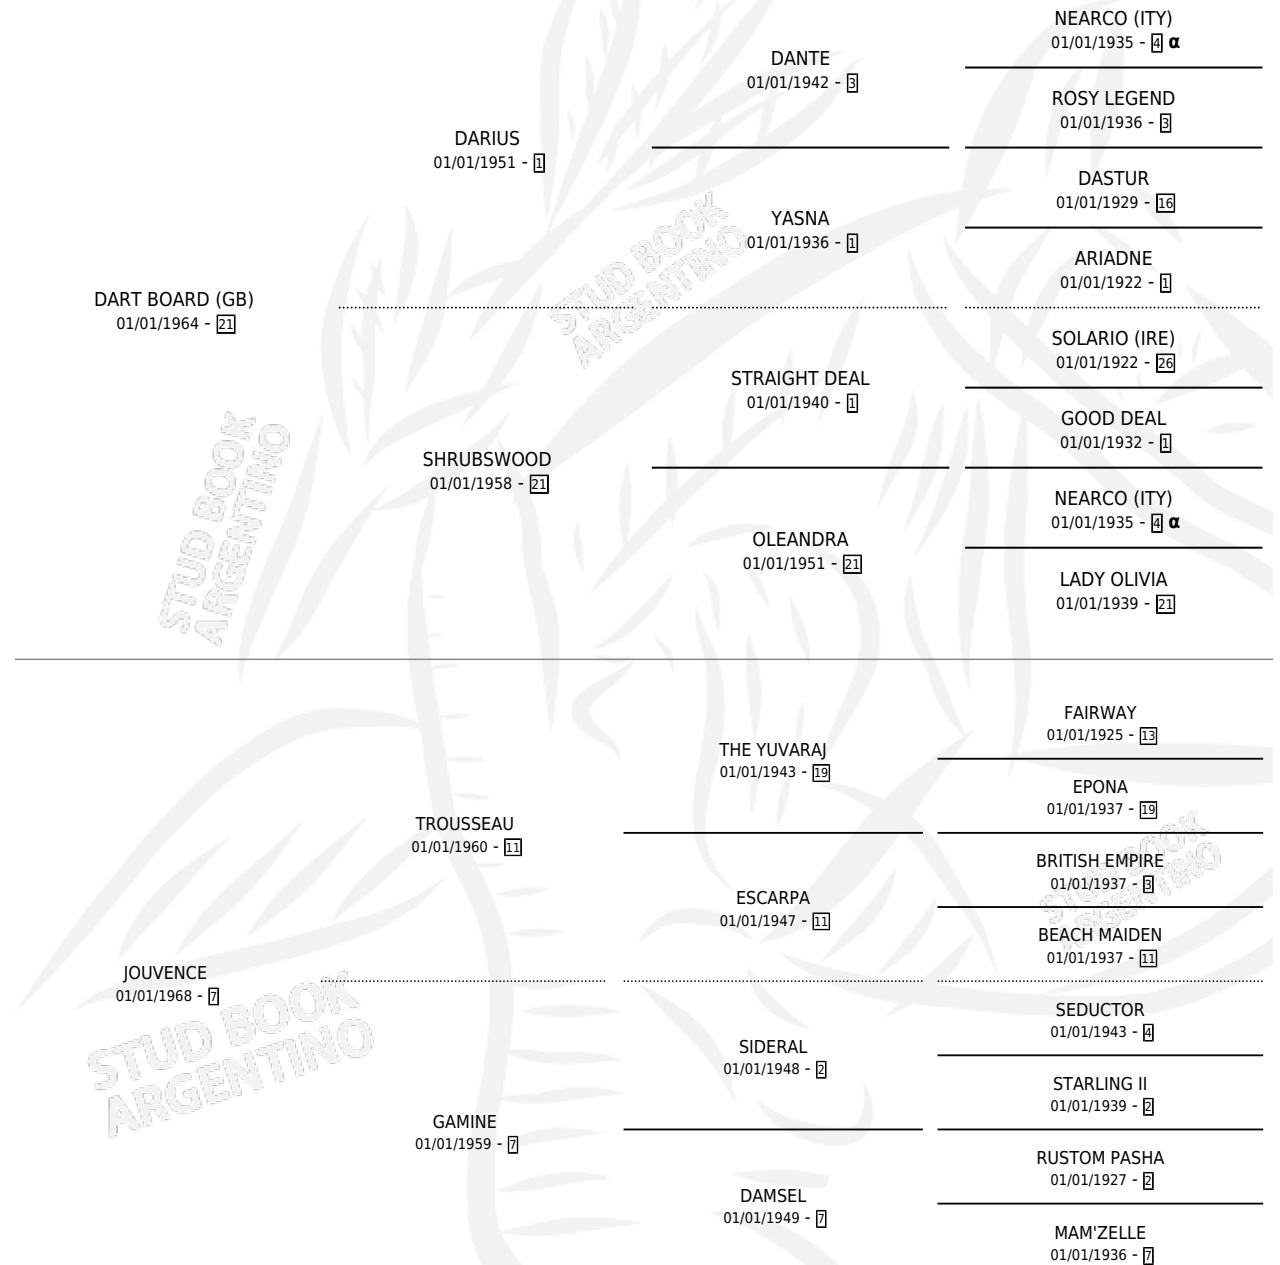

JEUNE

por **DART BOARD (GB)** y **JOUVENCE** por **TROUSSEAU**

Argentina · Macho · No Consigna · SP · 01/01/1980
Familia 7 · Volumen 30

ESTADO

TIPIFICACIÓN SANGUÍNEA	X
TIPIFICACIÓN POR ADN	X
PASAPORTE	X
IDENTIFICACIÓN POR MICROCHIP	X
REPRODUCTOR	X

Lugar de nacimiento: Campo particular

Criador: Sin dato

PEDIGREE

INBREEDING : α

CAMPAÑA

Solo carreras oficiales de Argentina

POR EDAD

EDAD	CC	1°	2°	3°	4°	5°	NP	CLC	CLG	CLCG1	CLGG1	IMPORTE	GANANCIA / CC
4 AÑOS	1	1	0	0	0	0	0	0	0	0	0	\$0	\$0
6 AÑOS	1	1	0	0	0	0	0	0	0	0	0	\$0	\$0
TOTALES	2	2	0	0	0	0	0	0	0	0	0	\$0	\$0
%		100%	0.0%	0.0%	0.0%	0.0%	0.0%	0.0%	0.0%	0.0%	0.0%		