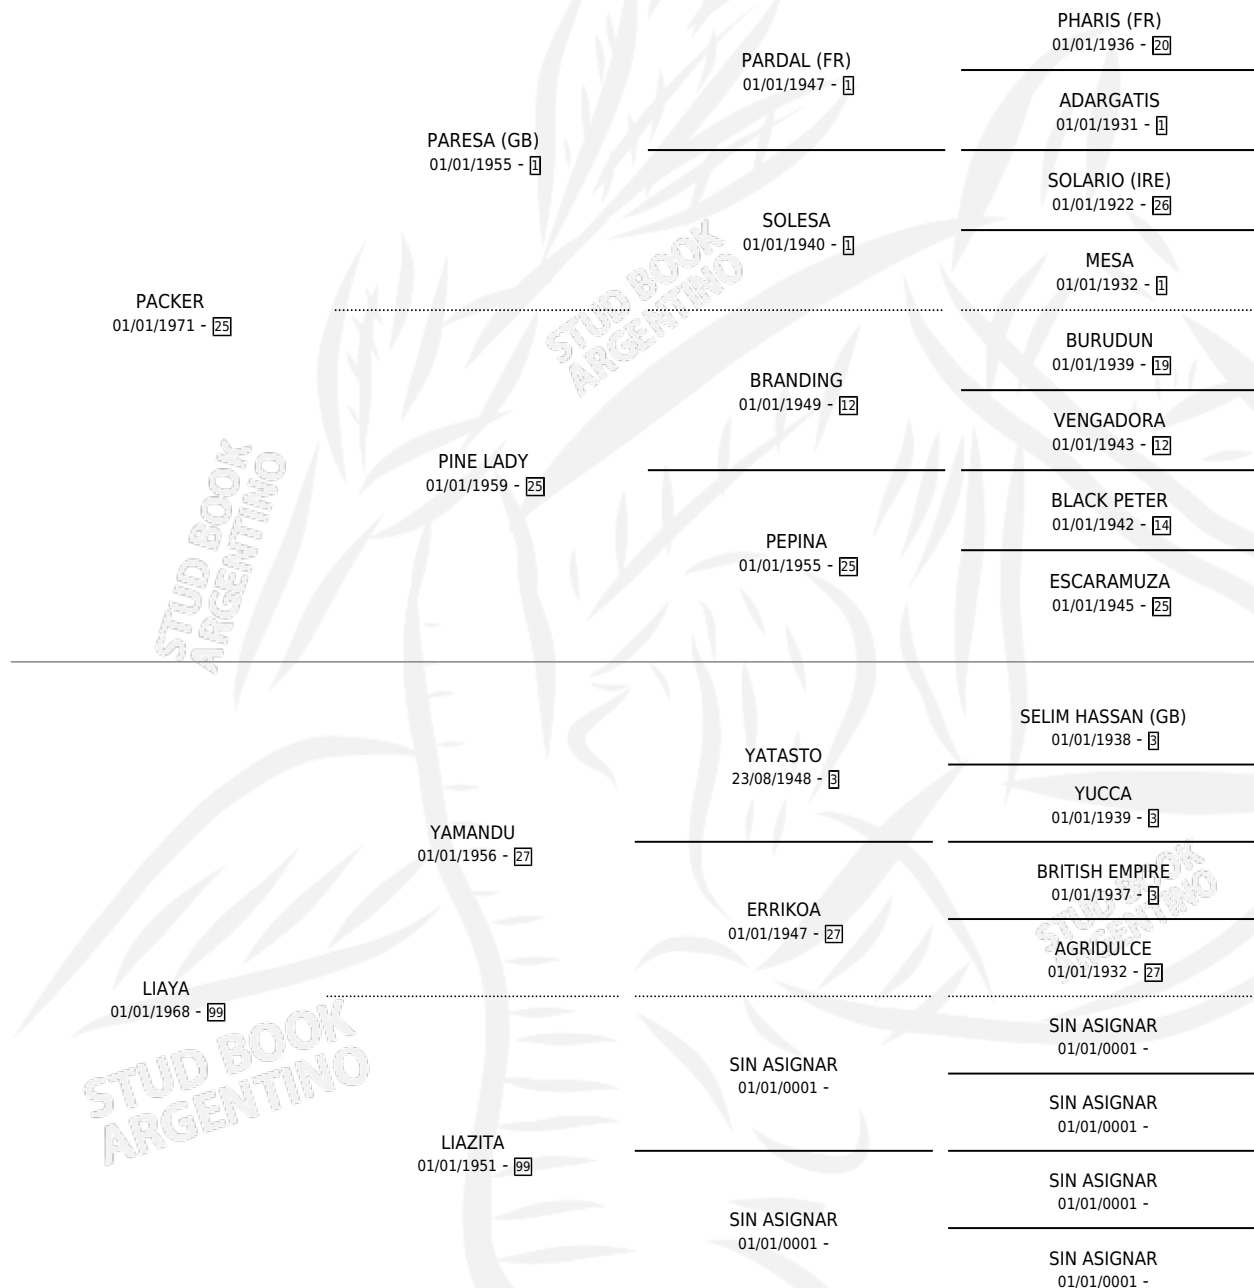

PACKERAYO

por PACKER y LIAYA por YAMANDU

Argentina · Macho · No Consigna · SP · 01/01/1980
Familia 99 · Volumen 30

ESTADO

TIPIFICACIÓN SANGUÍNEA	X
TIPIFICACIÓN POR ADN	X
PASAPORTE	X
IDENTIFICACIÓN POR MICROCHIP	X
REPRODUCTOR	X

Lugar de nacimiento: Campo particular

Criador: Sin dato

PEDIGREE