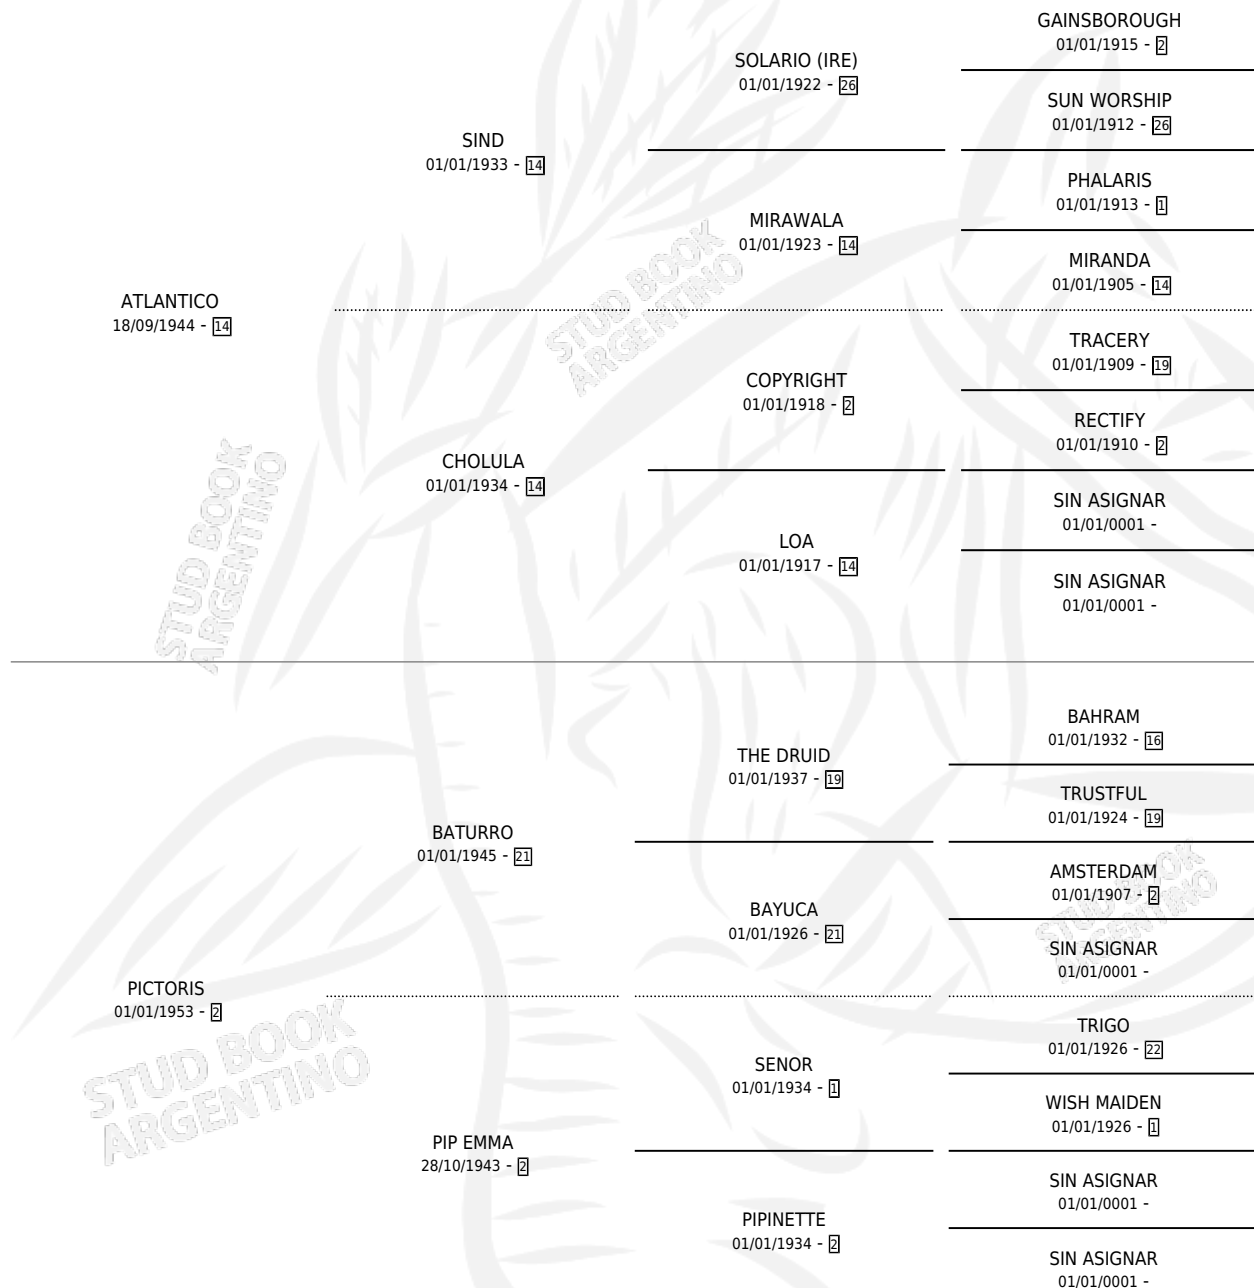

PARCIAL

por ATLANTICO y PICTORIS por BATURRO

Argentina · Hembra · Alazan · SP · 01/01/1960
Familia 2-a · Volumen 24

ESTADO

TIPIFICACIÓN SANGUÍNEA	X
TIPIFICACIÓN POR ADN	X
PASAPORTE	X
IDENTIFICACIÓN POR MICROCHIP	X
REPRODUCTOR	X

Lugar de nacimiento: Campo particular

Criador: Sin dato

~

HIJOS

	MACHOS	HEMBRAS
3 NACIERON	0	3
SIN ACTUACIONES		

PEDIGREE

PARCIAL

Datos oficiales del Stud Book Argentino