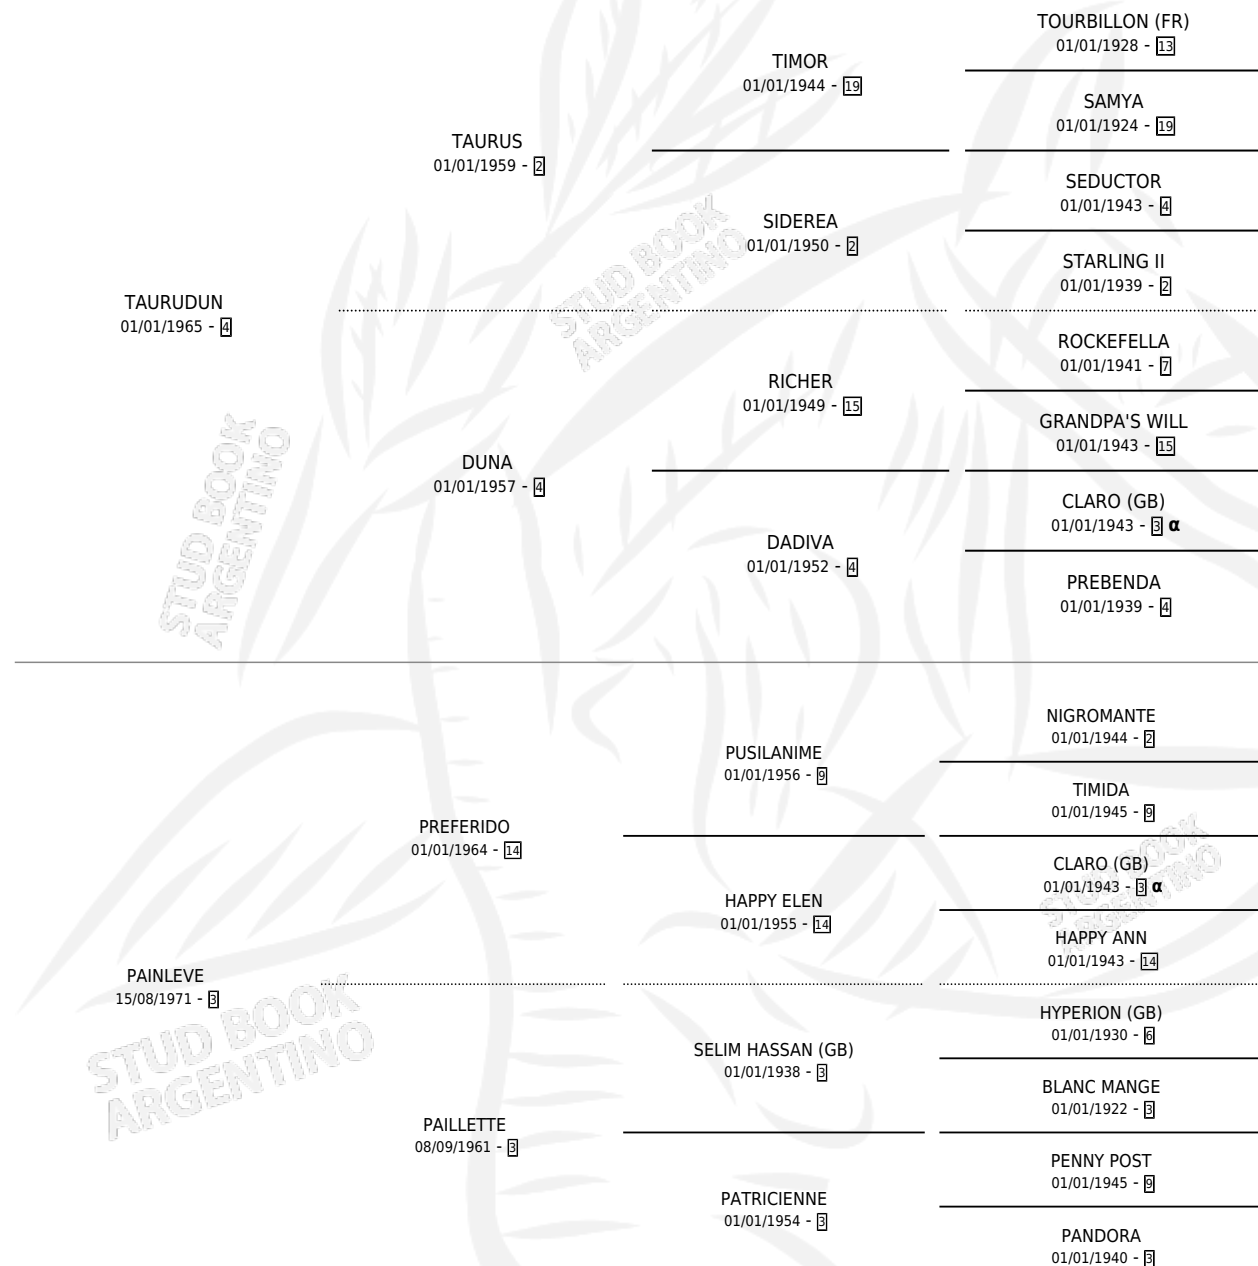

TAN BRIOSO

por TAURUDUN y PAINLEVE por PREFERIDO

Argentina · Macho · No Consigna · SP · 01/01/1980
Familia 3-m · Volumen 30

ESTADO

TIPIFICACIÓN SANGUÍNEA	X
TIPIFICACIÓN POR ADN	X
PASAPORTE	X
IDENTIFICACIÓN POR MICROCHIP	X
REPRODUCTOR	X

Lugar de nacimiento: Campo particular

Criador: Sin dato

PEDIGREE

INBREEDING : α

CAMPAÑA

Solo carreras oficiales de Argentina

POR EDAD

EDAD	CC	1°	2°	3°	4°	5°	NP	CLC	CLG	CLCG1	CLGG1	IMPORTE	GANANCIA / CC
6 AÑOS	1	1	0	0	0	0	0	0	0	0	0	\$0	\$0
TOTALES	1	1	0	0	0	0	0	0	0	0	0	\$0	\$0
%		100%	0.0%	0.0%	0.0%	0.0%	0.0%	0.0%	0.0%	0.0%	0.0%		