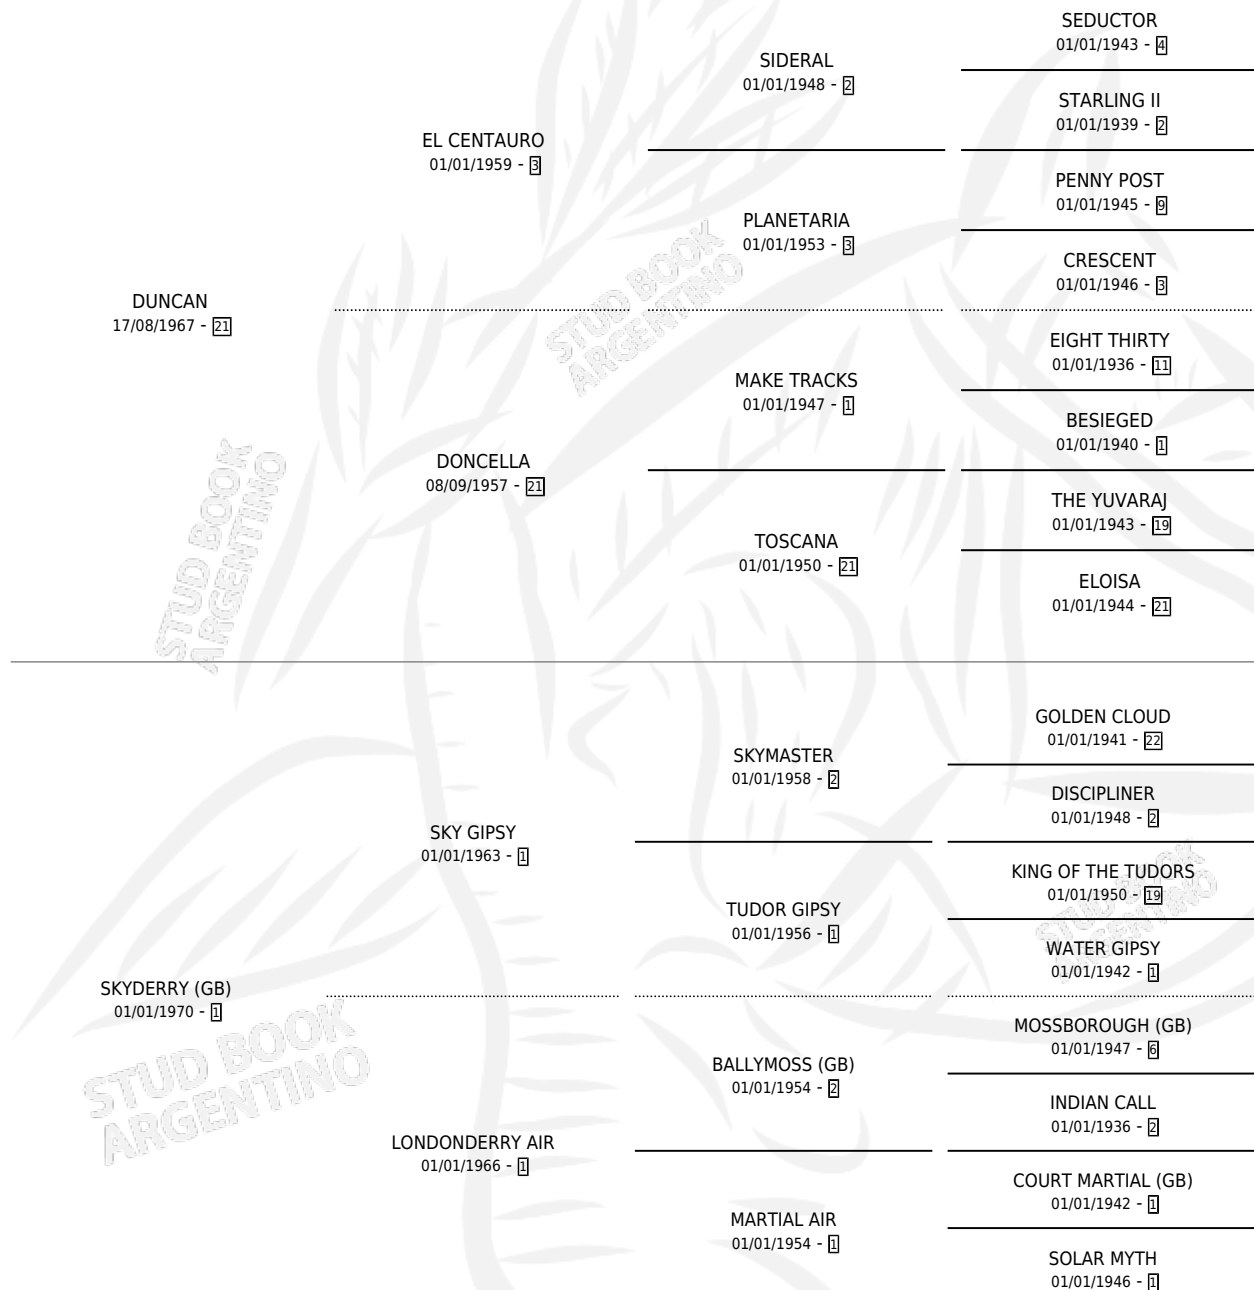

DERRY

por **DUNCAN** y **SKYDERRY (GB)** por **SKY GIPSY**

Argentina · Hembra · Zaino Doradillo · SP · 01/01/1980
Familia 1-w · Volumen 30

ESTADO

TIPIFICACIÓN SANGUÍNEA	X
TIPIFICACIÓN POR ADN	X
PASAPORTE	X
IDENTIFICACIÓN POR MICROCHIP	X
REPRODUCTOR	X

Lugar de nacimiento: Campo particular

Criador: Sin dato

~

HIJOS

	MACHOS	HEMBRAS
1 NACIERON	0	1
1 CORRIERON	0	1

SIN ACTUACIONES

PEDIGREE

DERRY