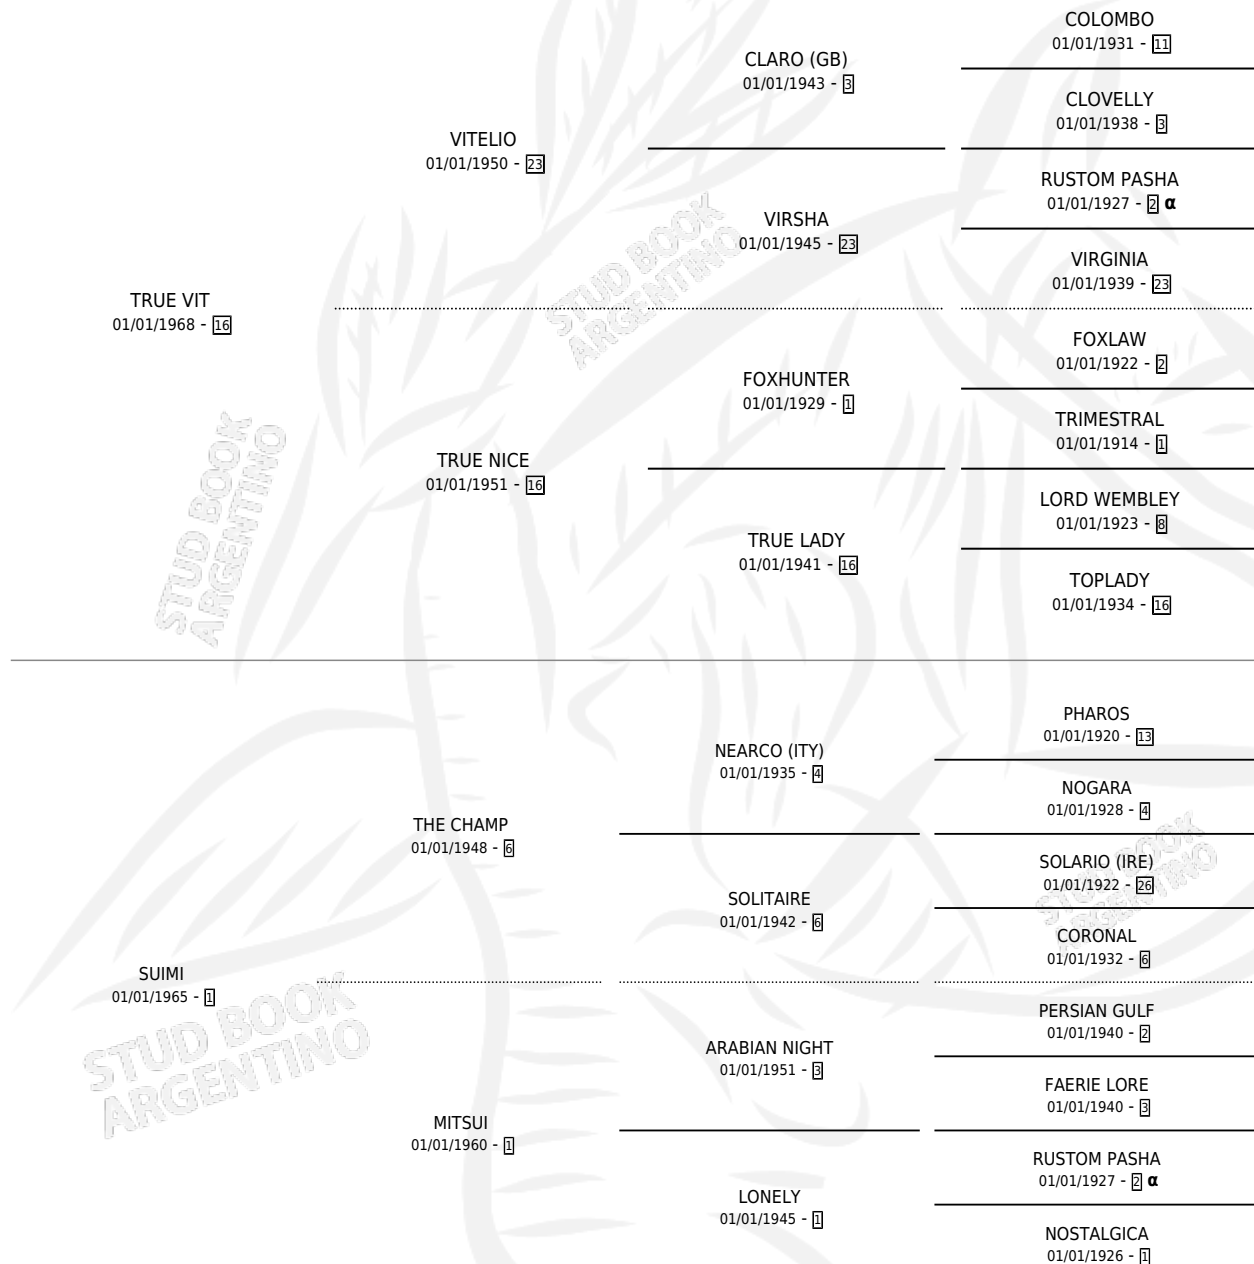

## ESTADO

TIPIFICACIÓN SANGUÍNEA	X
TIPIFICACIÓN POR ADN	X
PASAPORTE	X
IDENTIFICACIÓN POR MICROCHIP	X
REPRODUCTOR	X

**Lugar de nacimiento:** Campo particular

**Criador:** Sin dato

## EXPORTACIÓN / IMPORTACIÓN

FECHA	MOVIMIENTO	PAÍS
01/01/1985	EXPORTADO	ESTADOS UNIDOS

~