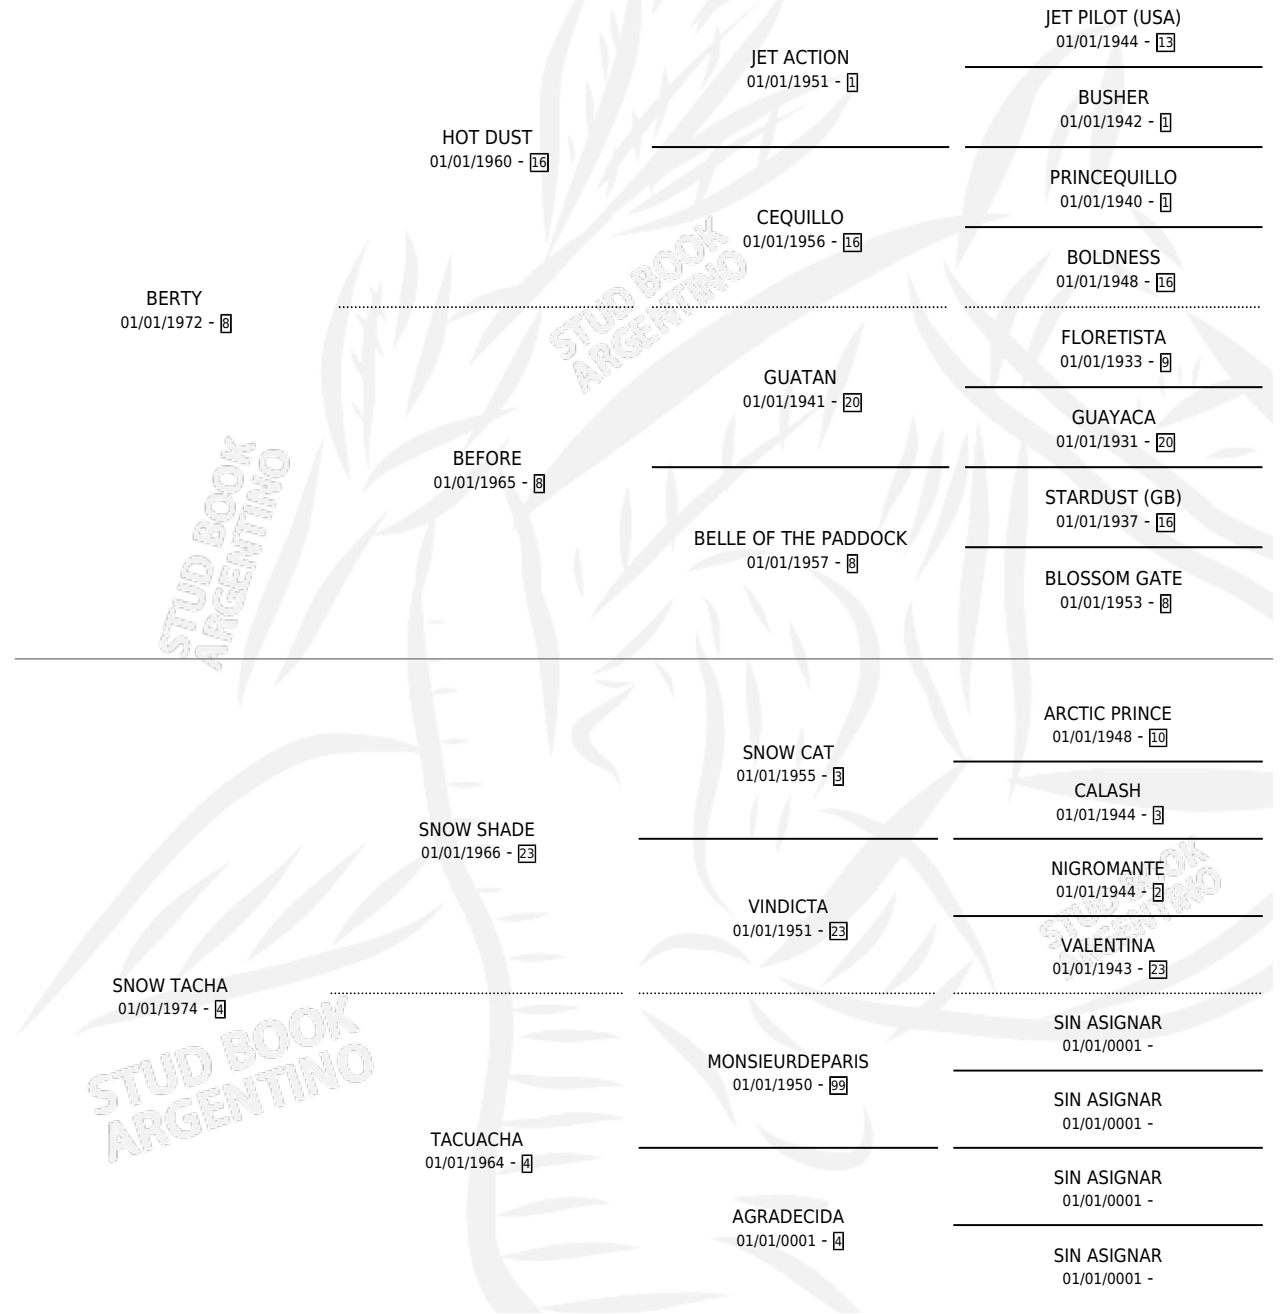

CHARINGA

por **BERTY** y **SNOW TACHA** por **SNOW SHADE**

Argentina · Hembra · Zaino · SP · 14/10/1980
Familia 4-m · Volumen 30

ESTADO

TIPIFICACIÓN SANGUÍNEA	X
TIPIFICACIÓN POR ADN	X
PASAPORTE	X
IDENTIFICACIÓN POR MICROCHIP	X
REPRODUCTOR	✓

Lugar de nacimiento: Campo particular

Criador: Sin dato

~

HIJOS

	MACHOS	HEMBRAS
3 NACIERON	0	3
SIN ACTUACIONES		

PEDIGREE

S

mientos 3 / Efectividad 37.50%

PADRILLO	PRODUCTO	CRIADOR	1ER SERVICIO	ÚLTIMO SERVICIO
BIGOTE SALVAJE	Ø		10/11/1992	27/12/1992
CHARINGA	Ø		30/10/1990	31/10/1990
Datos oficiales del Stud Book Argentino			20/11/1989	20/11/1989
OUZO	Ø		20/12/1988	20/12/1988
OUZO	CHELINDA (H Z, 23/11/1988)	SIN DATO	30/11/1987	02/12/1987
OUZO	CHALEQUERA (H Z, 25/11/1986)	SIN DATO	25/12/1985	26/12/1985
EL CARROCERO	CHARANGUITA (H A, 24/11/1984)	SIN DATO		
OUZO	Ø			