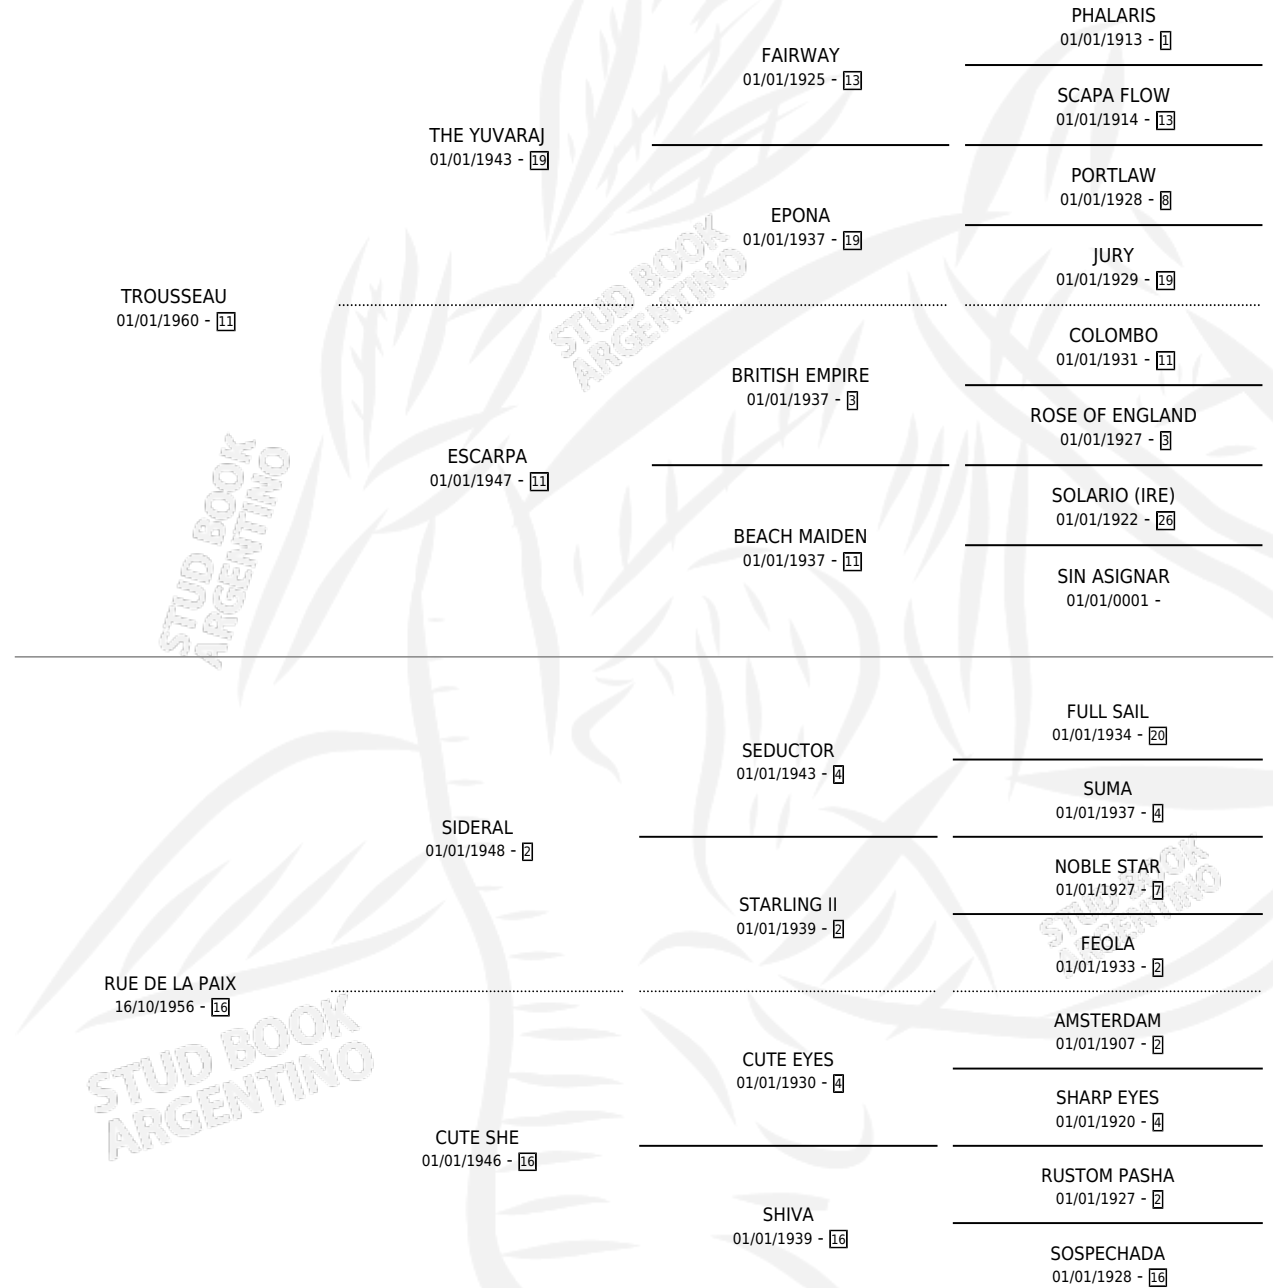

SAINT GERMAIN

por TROUSSEAU y RUE DE LA PAIX por SIDERAL

Argentina · Macho · Zaino · SP · 26/08/1966
Familia 16-e · Volumen 26

ESTADO

TIPIFICACIÓN SANGUÍNEA	X
TIPIFICACIÓN POR ADN	X
PASAPORTE	X
IDENTIFICACIÓN POR MICROCHIP	X
REPRODUCTOR	X

Lugar de nacimiento: Campo particular

Criador: Sin dato

PEDIGREE

SAINT GERMAIN

Datos oficiales del Stud Book Argentino

Documento generado el 12/05/2026

studbook.org.ar