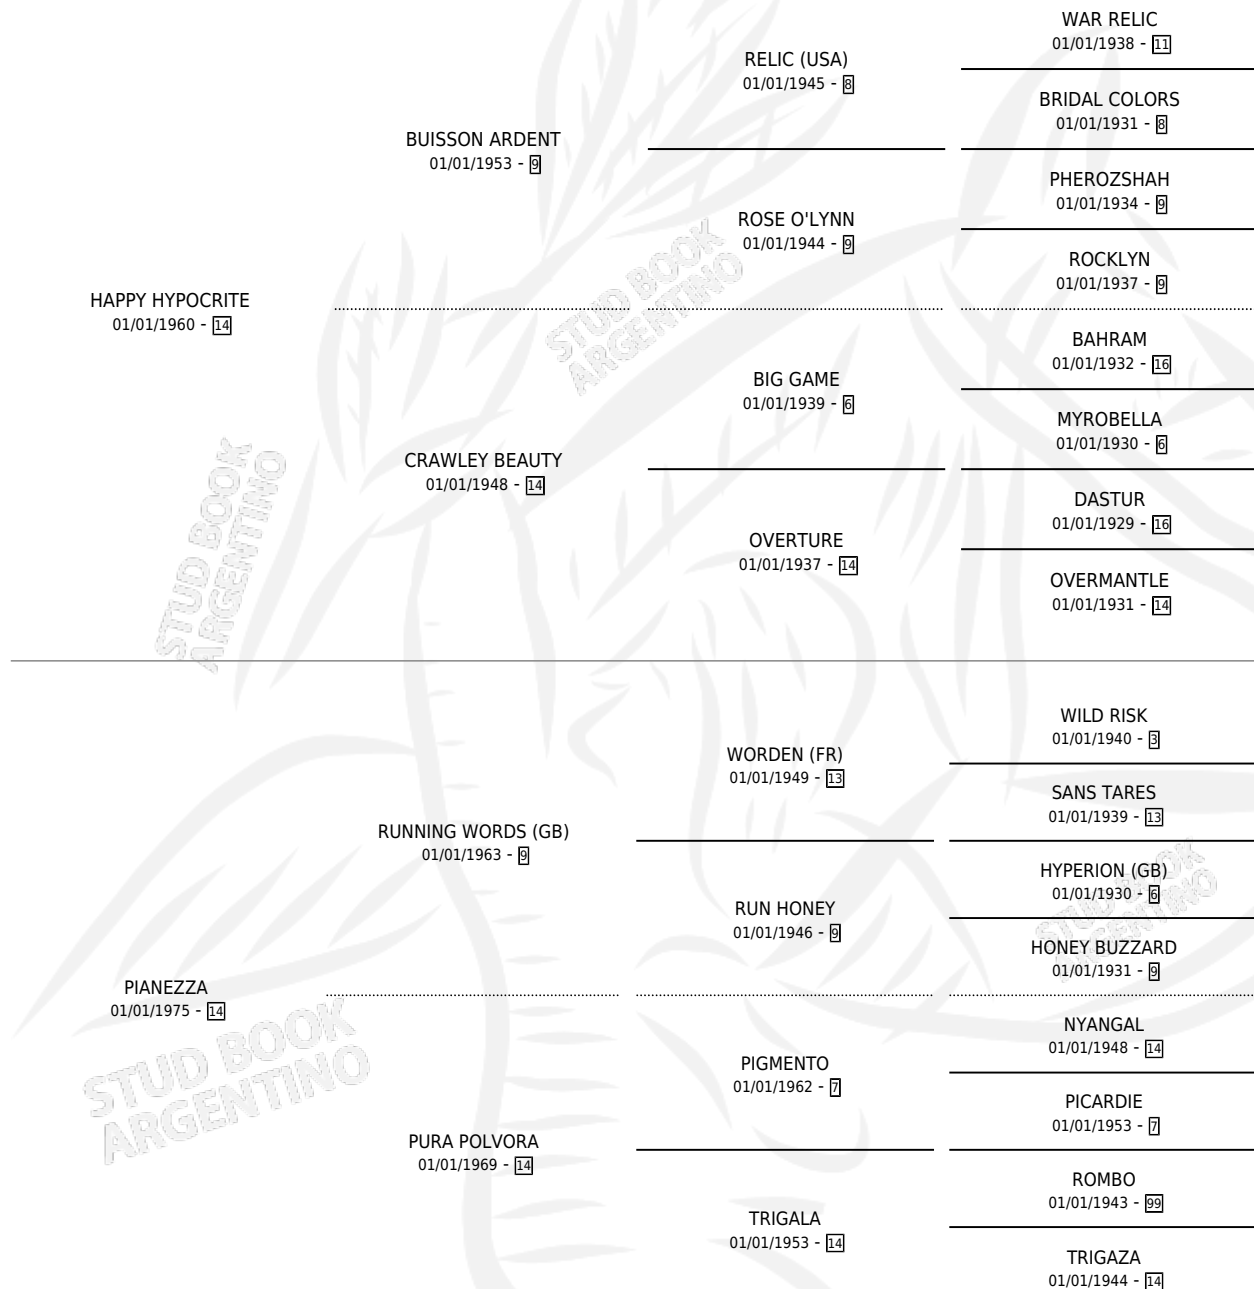

HAPPY CHARLES

por **HAPPY HYPOCRITE** y **PIANEZZA** por **RUNNING WORDS (GB)**

Argentina · Macho · Zaino Colorado · SP · 01/01/1980
Familia 14-a · Volumen 30

ESTADO

TIPIFICACIÓN SANGUÍNEA	✓
TIPIFICACIÓN POR ADN	X
PASAPORTE	X
IDENTIFICACIÓN POR MICROCHIP	X
REPRODUCTOR	✓

Lugar de nacimiento: Campo particular

Criador: Sin dato

~

HIJOS

	MACHOS	HEMBRAS
3 NACIERON	1	2
2 CORRIERON	1	1
1 GANARON	1	0
0 GANADORES CL	0 GANADORES GR	0 GANADORES G1

PEDIGREE

CAMPAÑA

Solo carreras oficiales de Argentina