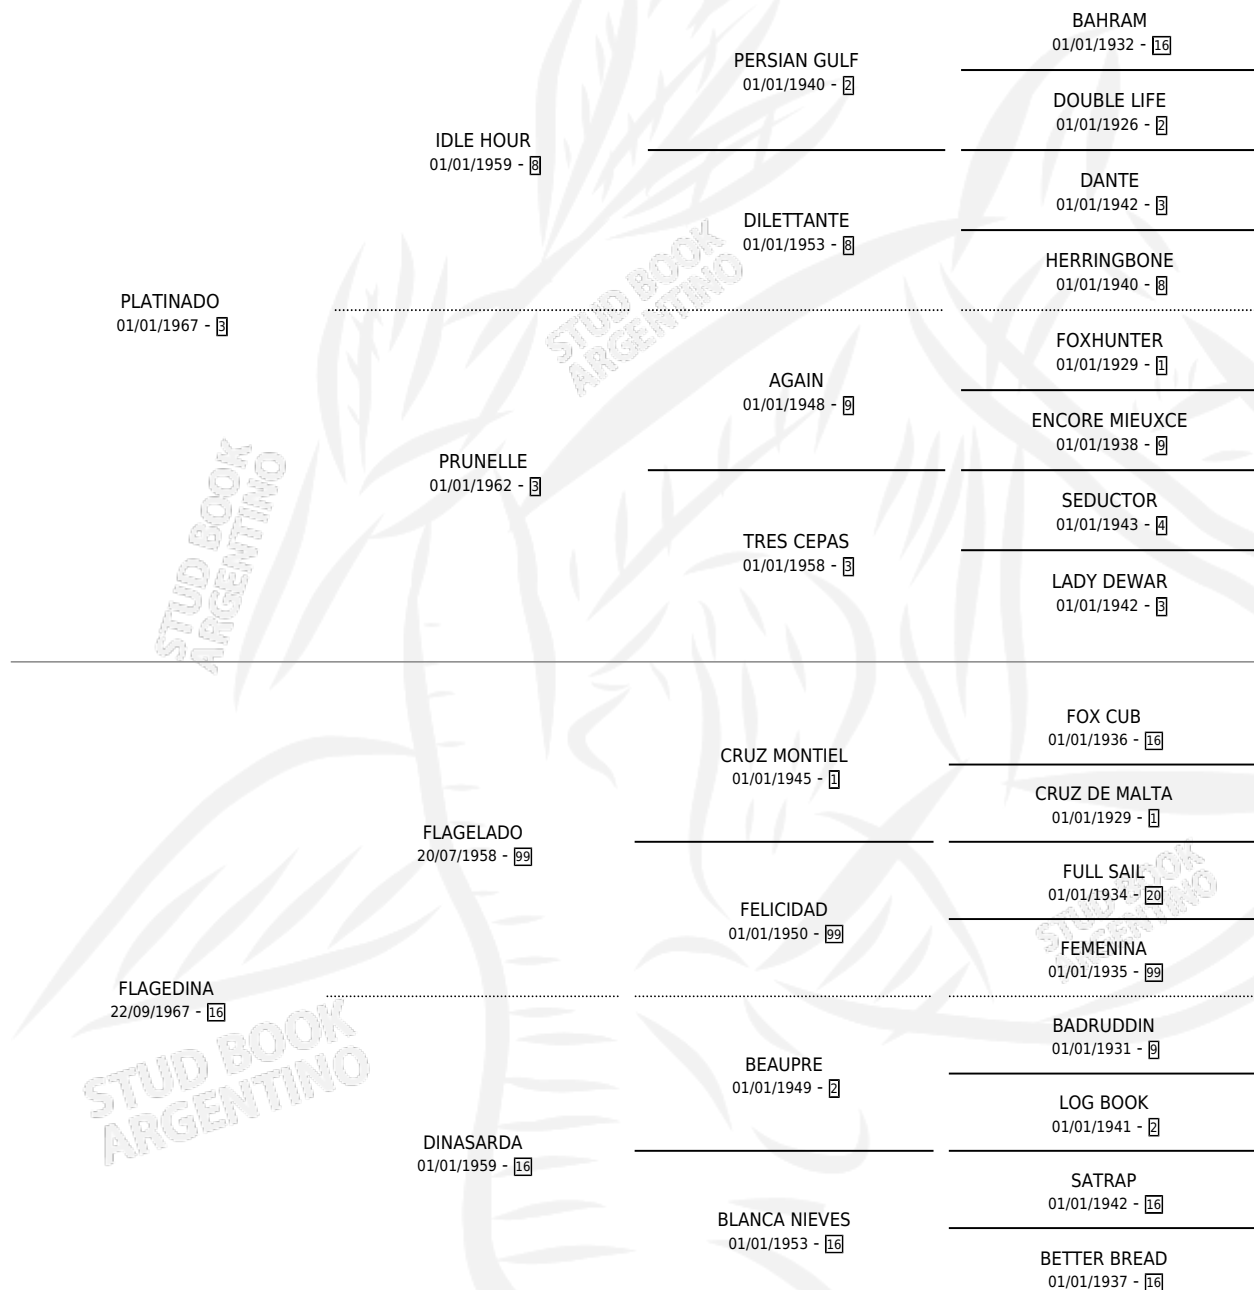

PLAÑIDERA

por **PLATINADO** y **FLAGEDINA** por **FLAGELADO**

Argentina · Hembra · Zaino Doradillo · SP · 01/01/1980
Familia 16-h · Volumen 30

ESTADO

TIPIFICACIÓN SANGUÍNEA	X
TIPIFICACIÓN POR ADN	X
PASAPORTE	X
IDENTIFICACIÓN POR MICROCHIP	X
REPRODUCTOR	✓

Lugar de nacimiento: Campo particular

Criador: Sin dato

~

HIJOS

	MACHOS	HEMBRAS
1 NACIERON	0	1
1 CORRIERON	0	1

SIN ACTUACIONES

PEDIGREE

S

mientos 1 / Efectividad 33.33%

PADRILLO	PRODUCTO	CRIADOR	1ER SERVICIO	ÚLTIMO SERVICIO
CORRECAMINO	∅		27/08/1985	24/11/1985
PLAÑIDERA	PLEASE (H Z, 24/09/1984)	SIN DATO		

Datos oficiales del Stud Book Argentino