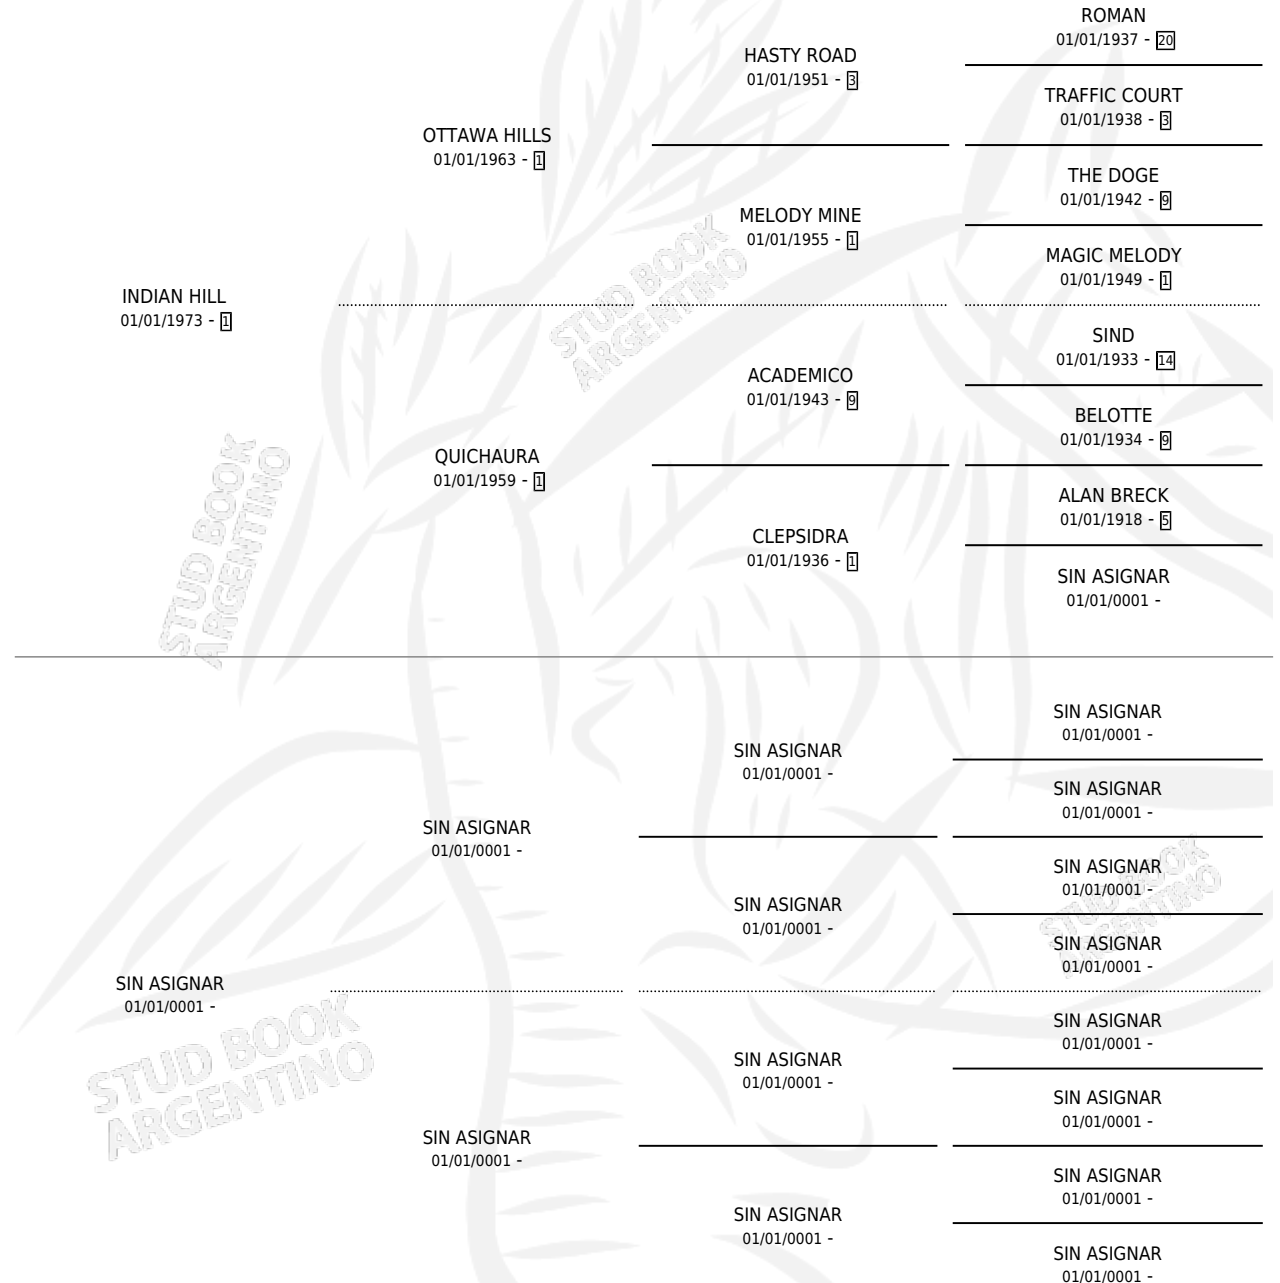

MELICO

por INDIAN HILL y SIN ASIGNAR por SIN ASIGNAR

Argentina · Macho · No Consigna · SP · 01/01/1980
Familia · Volumen 30

ESTADO

TIPIFICACIÓN SANGUÍNEA	X
TIPIFICACIÓN POR ADN	X
PASAPORTE	X
IDENTIFICACIÓN POR MICROCHIP	X
REPRODUCTOR	X

Lugar de nacimiento: Campo particular

Criador: Sin dato

PEDIGREE