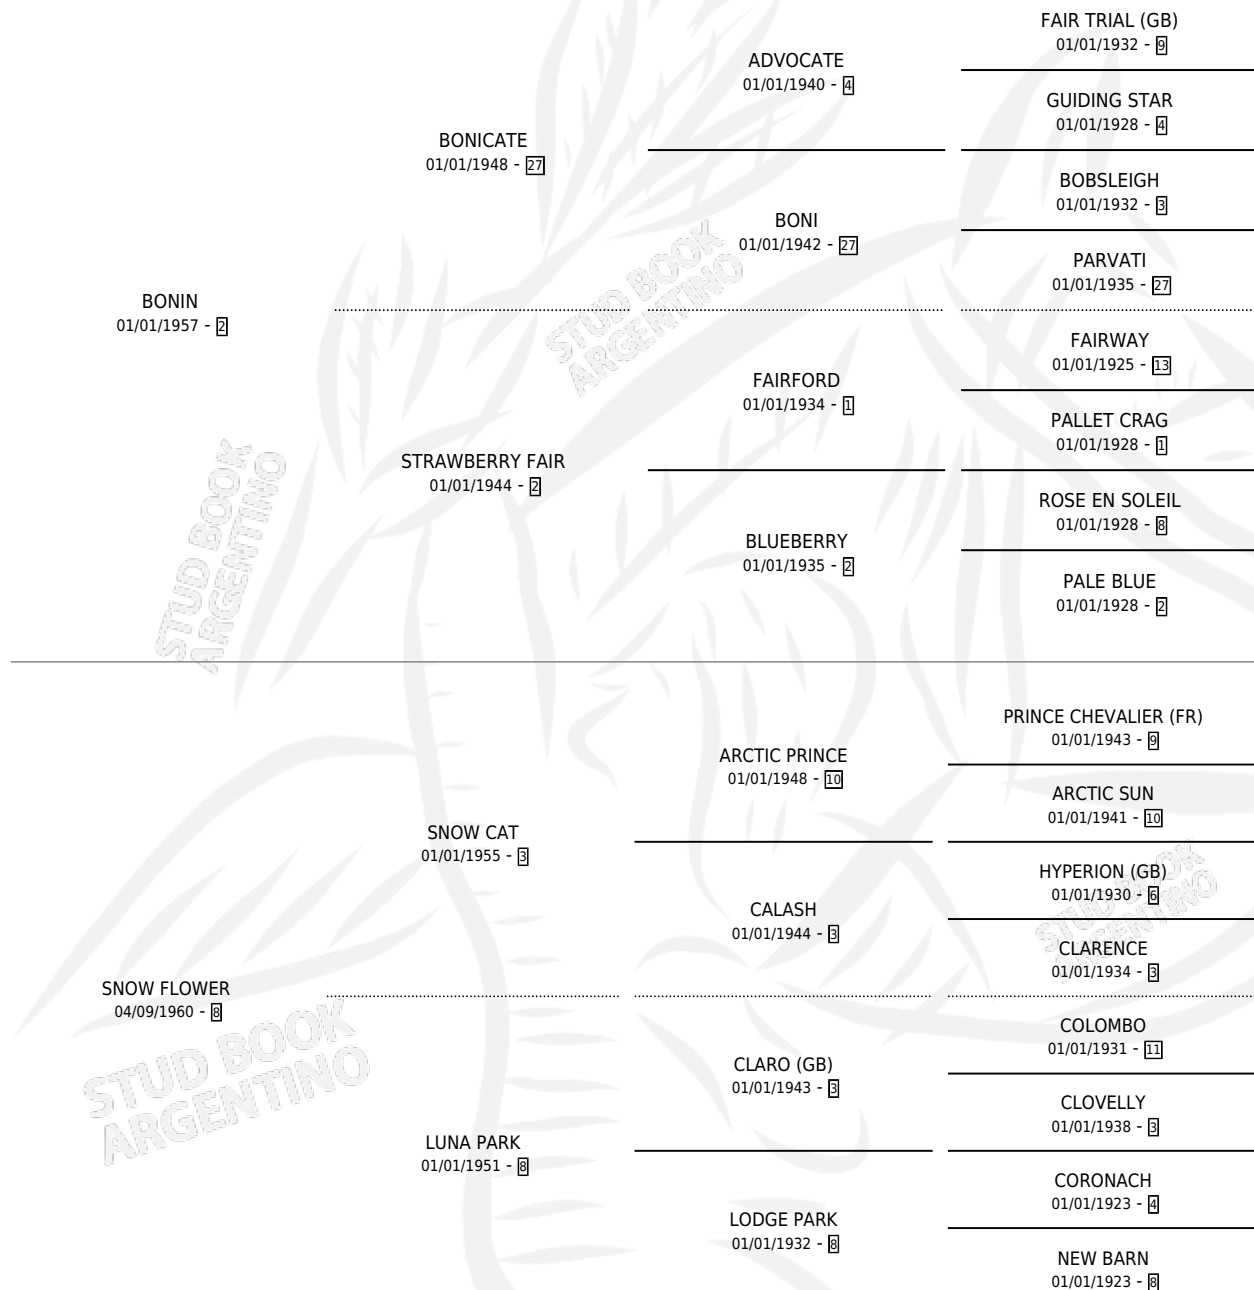

BOLINDER

por **BONIN** y **SNOW FLOWER** por **SNOW CAT**

Argentina · Macho · Alazan · SP · 17/09/1966
Familia 8-c · Volumen 26

ESTADO

TIPIFICACIÓN SANGUÍNEA	X
TIPIFICACIÓN POR ADN	X
PASAPORTE	X
IDENTIFICACIÓN POR MICROCHIP	X
REPRODUCTOR	X

Lugar de nacimiento: Campo particular

Criador: Sin dato

~

HIJOS

	MACHOS	HEMBRAS
3 NACIERON	1	2
1 CORRIERON	1	0
1 GANARON	1	0
0 GANADORES CL	0 GANADORES GR	0 GANADORES G1

PEDIGREE

BOLINDER

Datos oficiales del Stud Book Argentino