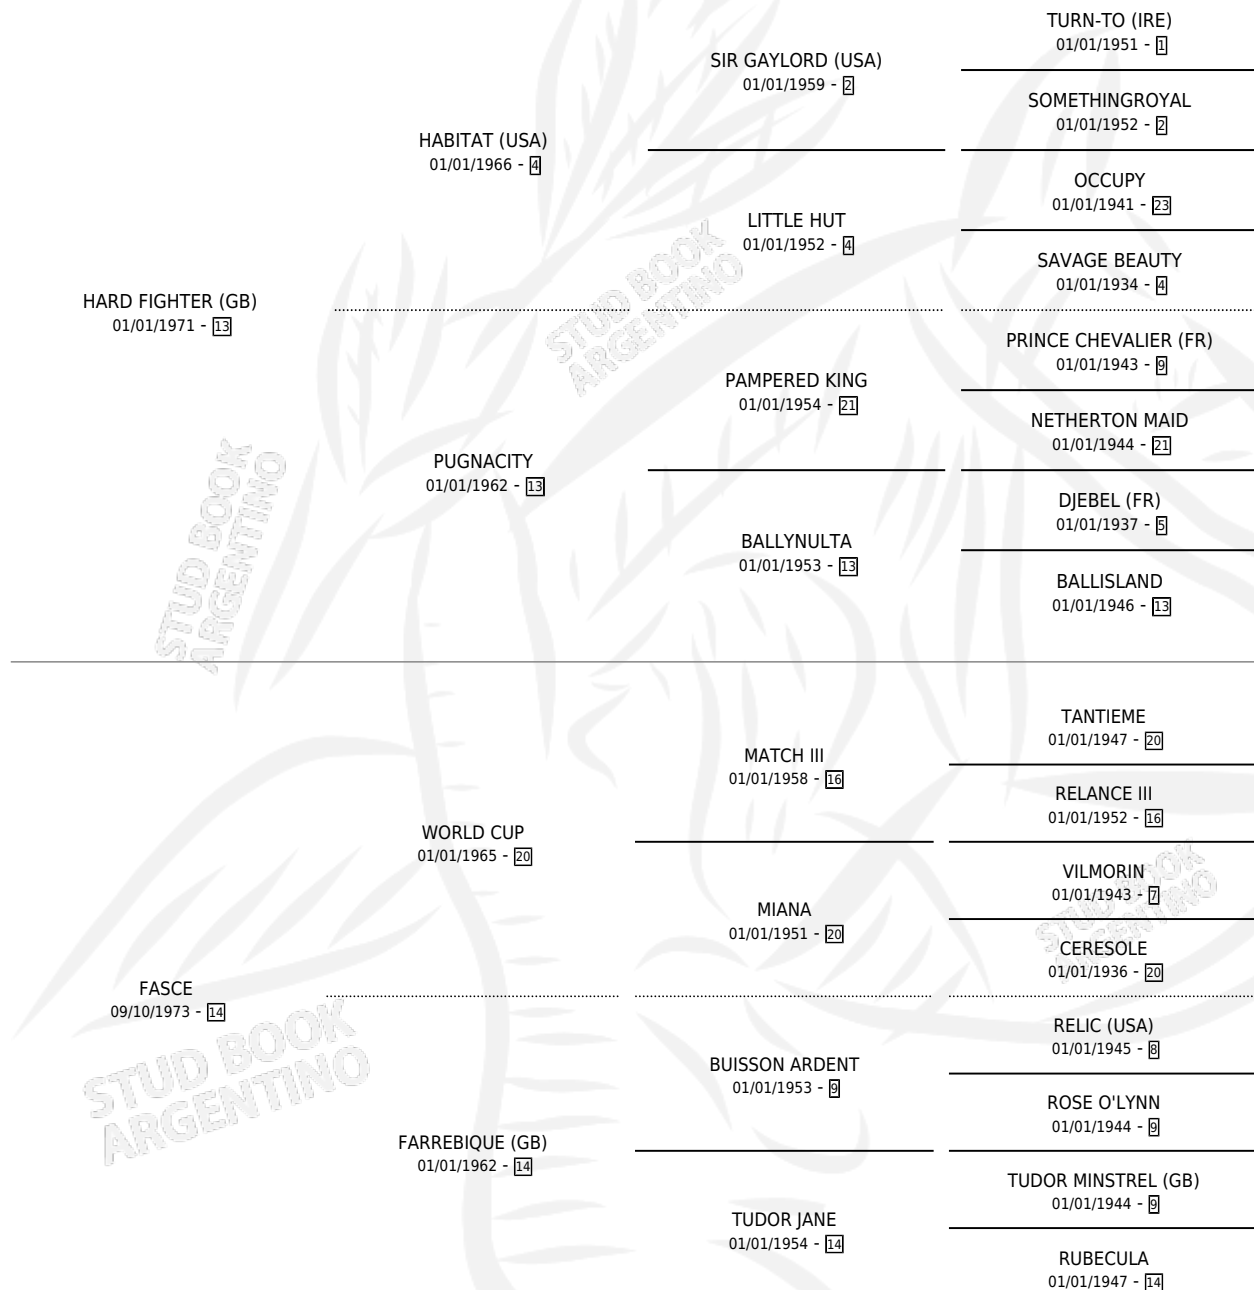

HARD FEAT

por **HARD FIGHTER (GB)** y **FASCE** por **WORLD CUP**

Argentina · Macho · Zaino Colorado · SP · 16/10/1980
Familia 14-d · Volumen 30

ESTADO

TIPIFICACIÓN SANGUÍNEA	X
TIPIFICACIÓN POR ADN	X
PASAPORTE	X
IDENTIFICACIÓN POR MICROCHIP	X
REPRODUCTOR	X

Lugar de nacimiento: Campo particular

Criador: Sin dato

PEDIGREE

HARD FEAT

Datos oficiales del Stud Book Argentino

Documento generado el 04/05/2026

studbook.org.ar