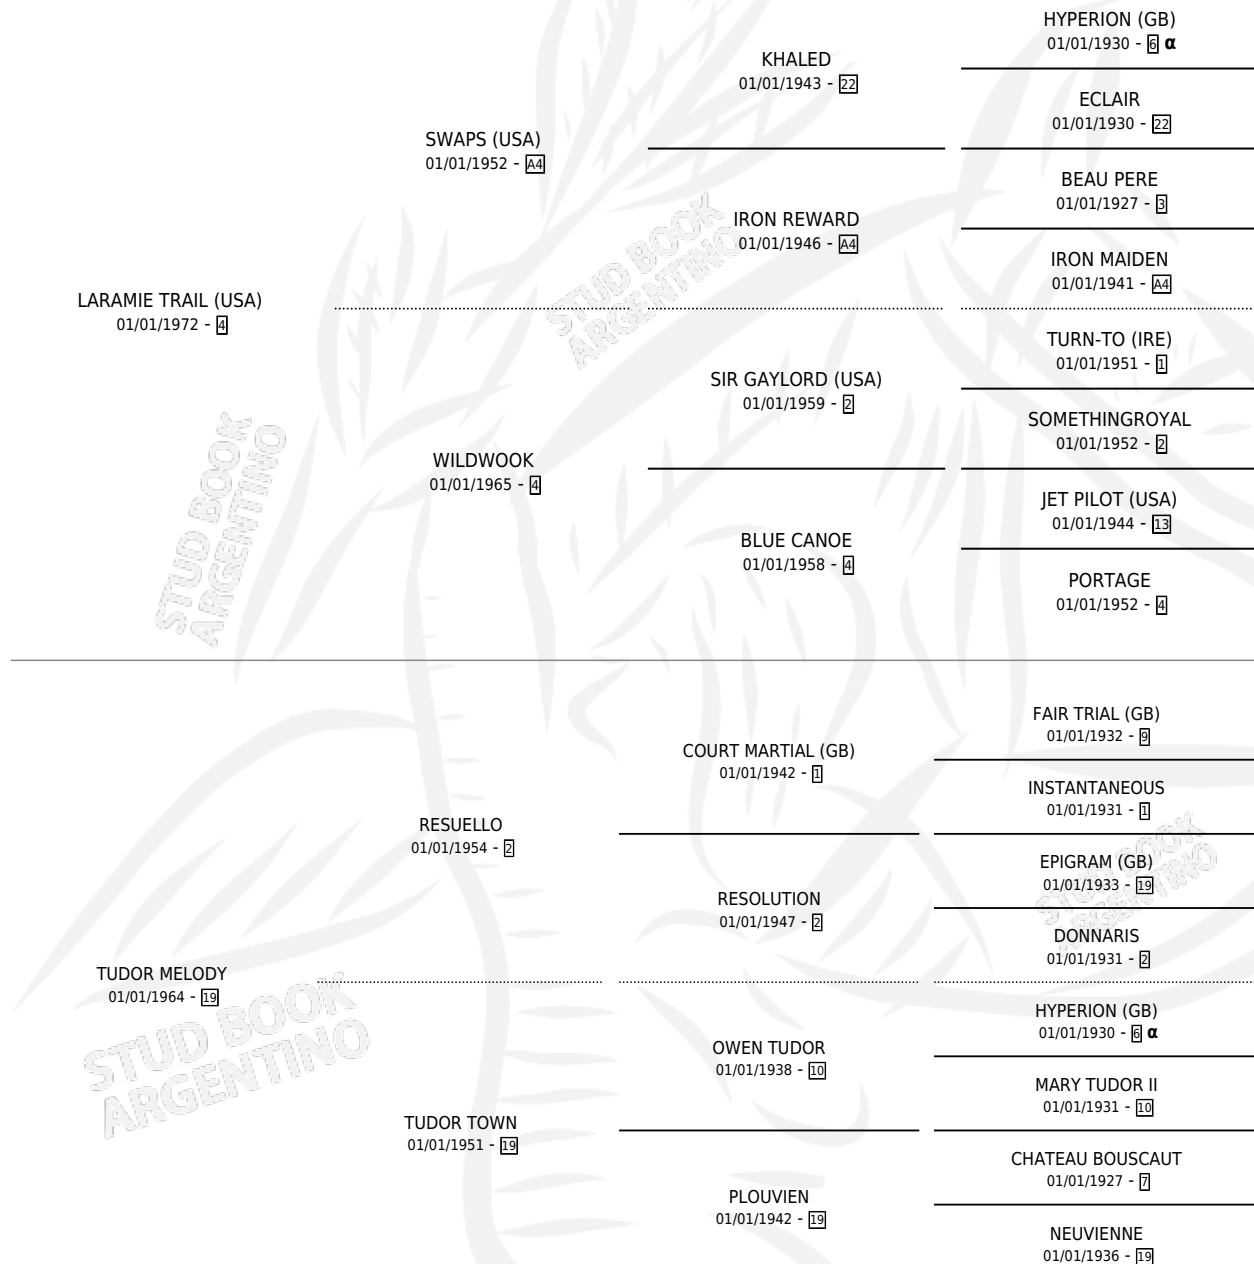

TUDOR TREASURE

por LARAMIE TRAIL (USA) y TUDOR MELODY por RESUELLO

Argentina · Hembra · Zaino · SP · 01/01/1980
Familia 19-c · Volumen 30

ESTADO

TIPIFICACIÓN SANGUÍNEA	✓
TIPIFICACIÓN POR ADN	✓
PASAPORTE	X
IDENTIFICACIÓN POR MICROCHIP	X
REPRODUCTOR	✓

Lugar de nacimiento: Campo particular
Criador: Sin dato

~

HIJOS

	MACHOS	HEMBRAS
15 NACIERON	7	8
11 CORRIERON	4	7
6 GANARON	3	3

0	0	0
GANADORES CL	GANADORES GR	GANADORES G1

PEDIGREE

INBREEDING : α

CAMPAÑA

Solo carreras oficiales de Argentina

POR EDAD

EDAD	CC	1°	2°	3°	4°	5°	NP	CLC	CLG	CLCG1	CLGG1	IMPORTE	GANANCIA / CC
4 AÑOS	4	1	0	0	0	0	3	0	0	0	0	\$40,000	\$10,000
TOTALES	4	1	0	0	0	0	3	0	0	0	0	\$40,000	\$10,000
%		25.0%	0.0%	0.0%	0.0%	0.0%	75.0%	0.0%	0.0%	0.0%	0.0%		