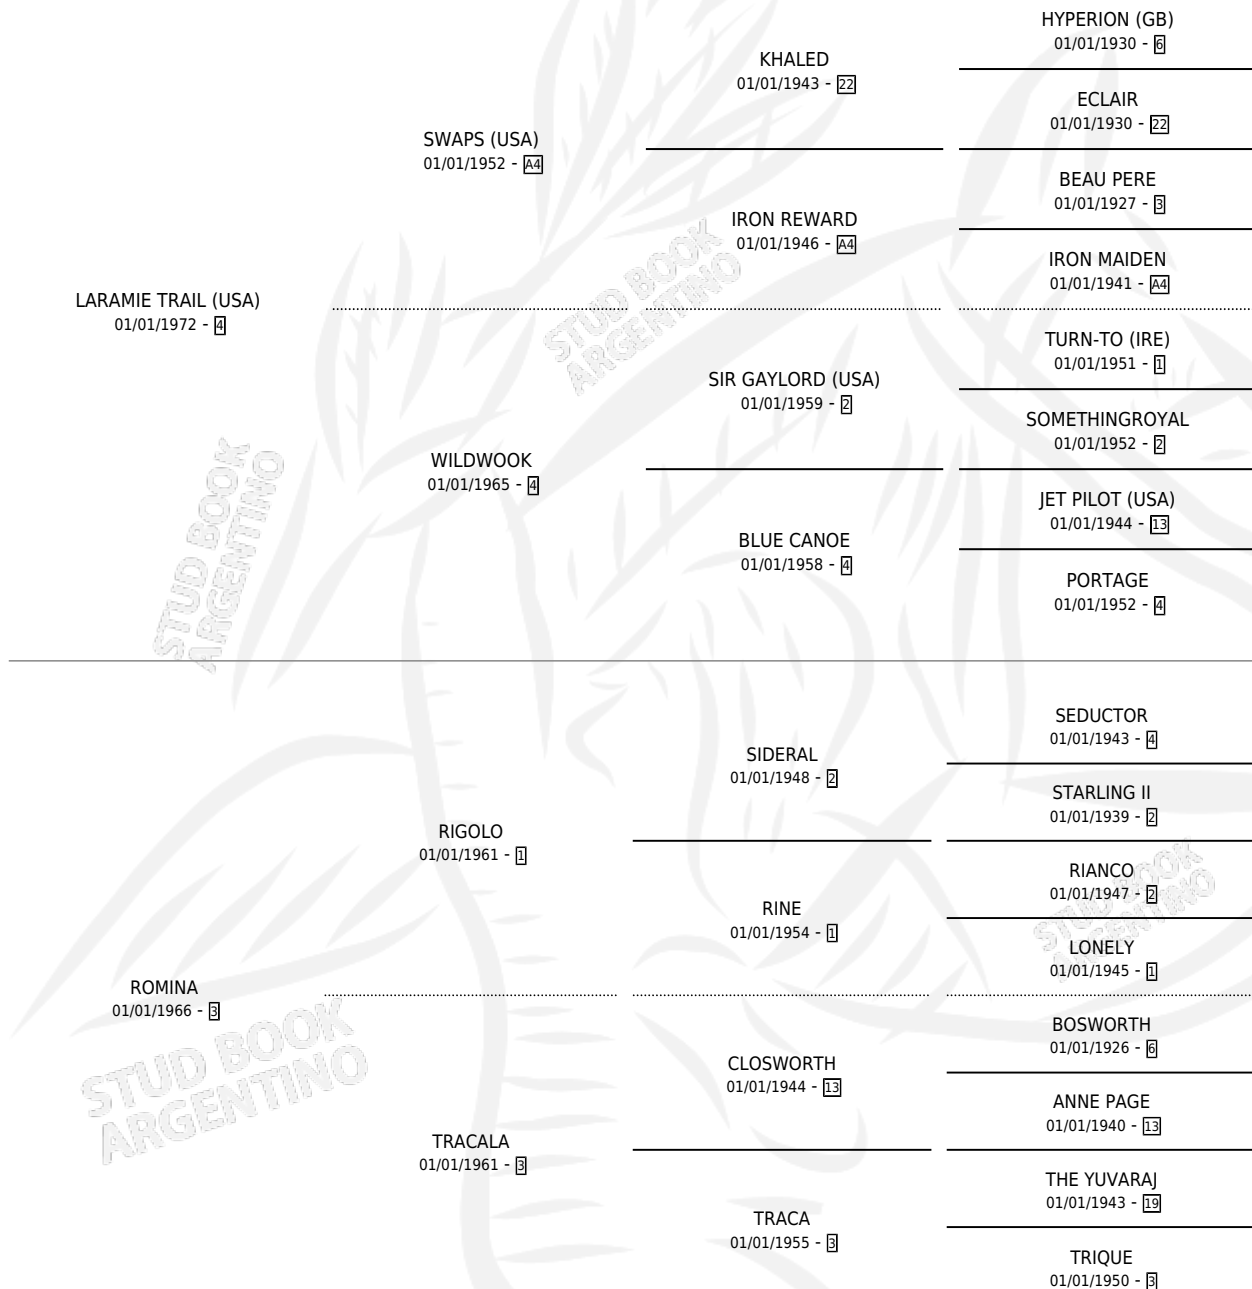

LUMINAIRE

por **LARAMIE TRAIL (USA)** y **ROMINA** por **RIGOLO**

Argentina · Hembra · Zaino Doradillo · SP · 30/10/1980
Familia 3-n · Volumen 30

ESTADO

TIPIFICACIÓN SANGUÍNEA	✓
TIPIFICACIÓN POR ADN	X
PASAPORTE	X
IDENTIFICACIÓN POR MICROCHIP	X
REPRODUCTOR	✓

Lugar de nacimiento: Campo particular

Criador: Sin dato

~

HIJOS

	MACHOS	HEMBRAS
10 NACIERON	8	2
6 CORRIERON	4	2
6 GANARON	4	2

3	2	1
GANADORES CL	GANADORES GR	GANADORES G1

PEDIGREE

EXPORTACIÓN / IMPORTACIÓN

FECHA	MOVIMIENTO	PAÍS
10/10/2000	IMPORTADO	ESTADOS UNIDOS
01/02/1996	EXPORTADO	ESTADOS UNIDOS

SERVICIOS

Servicios **14** / Nacimientos **9** / Efectividad **64.29%**

PADRILLO	PRODUCTO	CRIADOR	1ER SERVICIO	ÚLTIMO SERVICIO
NUMEROUS (USA)	∅		26/08/2004	26/08/2004
PARADE MARSHAL (USA)	∅		16/03/1995	18/03/1995
PARADE MARSHAL (USA)	∅		22/09/1994	18/10/1994
PROFIT KEY (USA)	LET ME BE (H ZD, 25/08/1994) •MURIÓ EL 31/01/2016•	SIN DATO	30/09/1993	30/09/1993
PORTLAW (USA)	PORSUIT (M Z, 29/08/1993)	SIN DATO	06/10/1992	06/10/1992
PARADE MARSHAL (USA)	MORO DI VENECIA (M ZD, 20/08/1992)	SIN DATO	14/09/1991	16/09/1991
PARADE MARSHAL (USA)	EL LIMBO (M Z, 15/08/1991)	SIN DATO	14/08/1990	07/09/1990
TRIAL BY ERROR (USA)	∅		25/09/1989	04/12/1989
TRIAL BY ERROR (USA)	TOQUETE (M Z, 26/08/1989)	SIN DATO	22/09/1988	22/09/1988
TRIAL BY ERROR (USA)	∅		23/11/1987	25/11/1987
BDASHD (USA)	BALALAIKA (H ZD, 03/11/1987)	SIN DATO	09/12/1986	11/12/1986
BDASHD (USA)	BALANCHINE (M ZD, 08/11/1986)	SIN DATO	13/11/1985	03/12/1985
PROUD ARION (USA)	PANETE (M A, 15/10/1985)	SIN DATO		
PROUD ARION (USA)	PLENOMAR (M A, 10/10/1984)	SIN DATO		