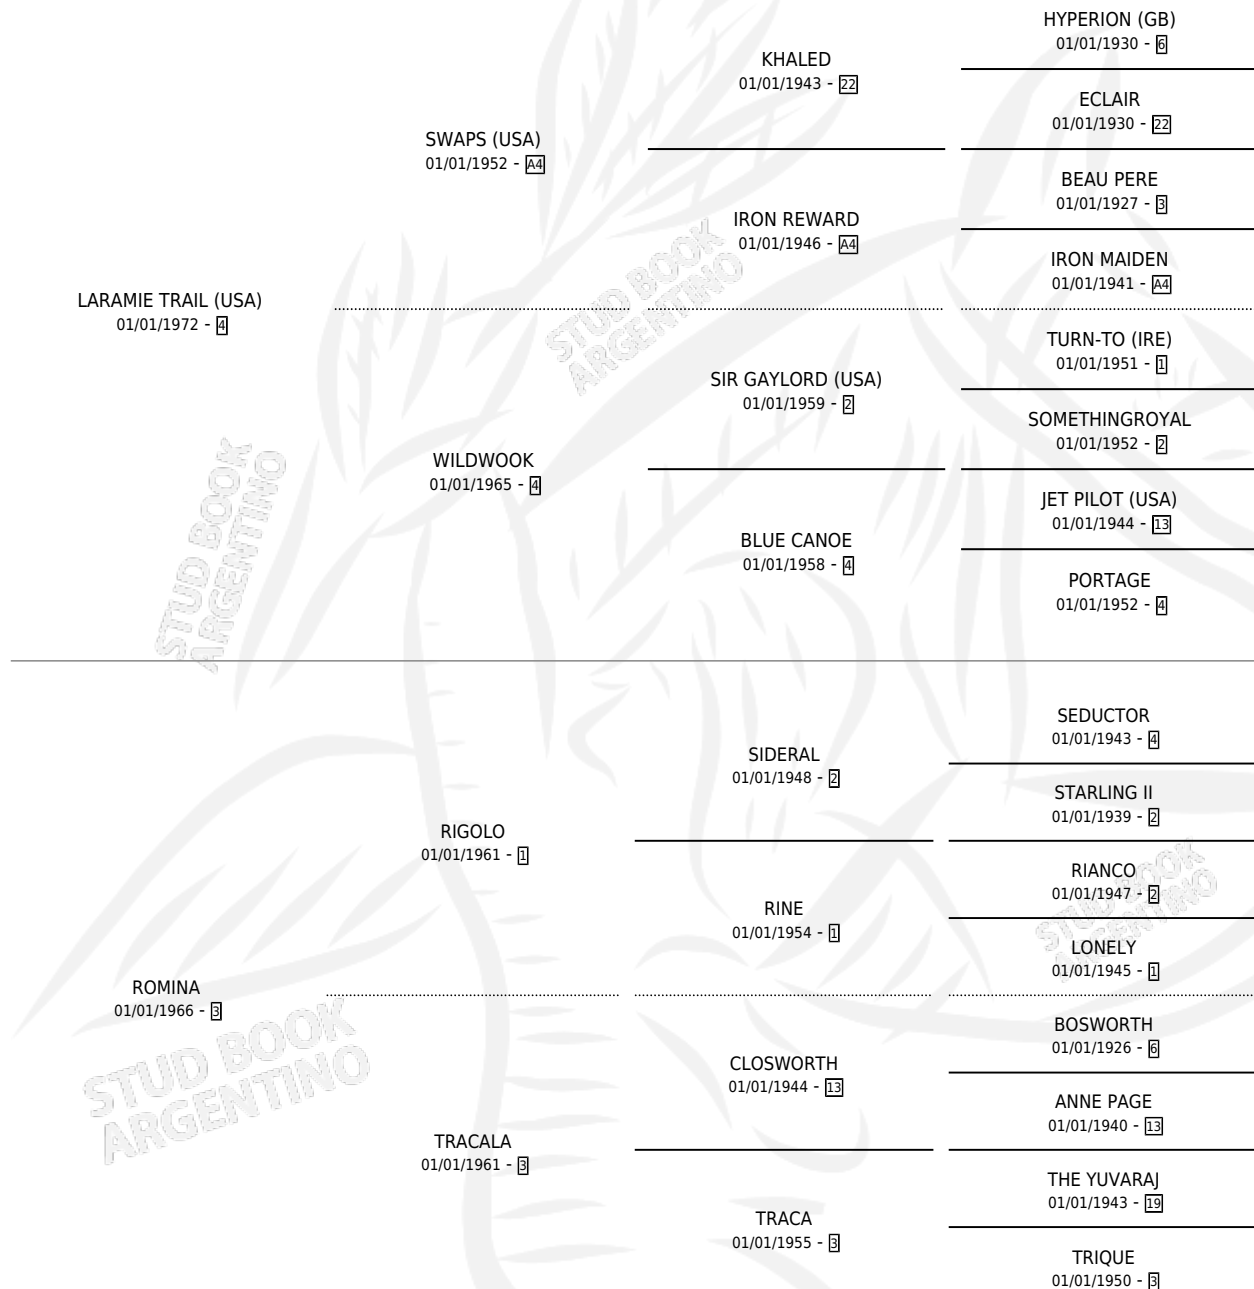

LUMINAIRE

por **LARAMIE TRAIL (USA)** y **ROMINA** por **RIGOLO**

Argentina · Hembra · Zaino Doradillo · SP · 30/10/1980
Familia 3-n · Volumen 30

ESTADO

TIPIFICACIÓN SANGUÍNEA	✓
TIPIFICACIÓN POR ADN	X
PASAPORTE	X
IDENTIFICACIÓN POR MICROCHIP	X
REPRODUCTOR	✓

Lugar de nacimiento: Campo particular

Criador: Sin dato

~

HIJOS

	MACHOS	HEMBRAS
10 NACIERON	8	2
6 CORRIERON	4	2
6 GANARON	4	2

3	2	1
GANADORES CL	GANADORES GR	GANADORES G1

PEDIGREE