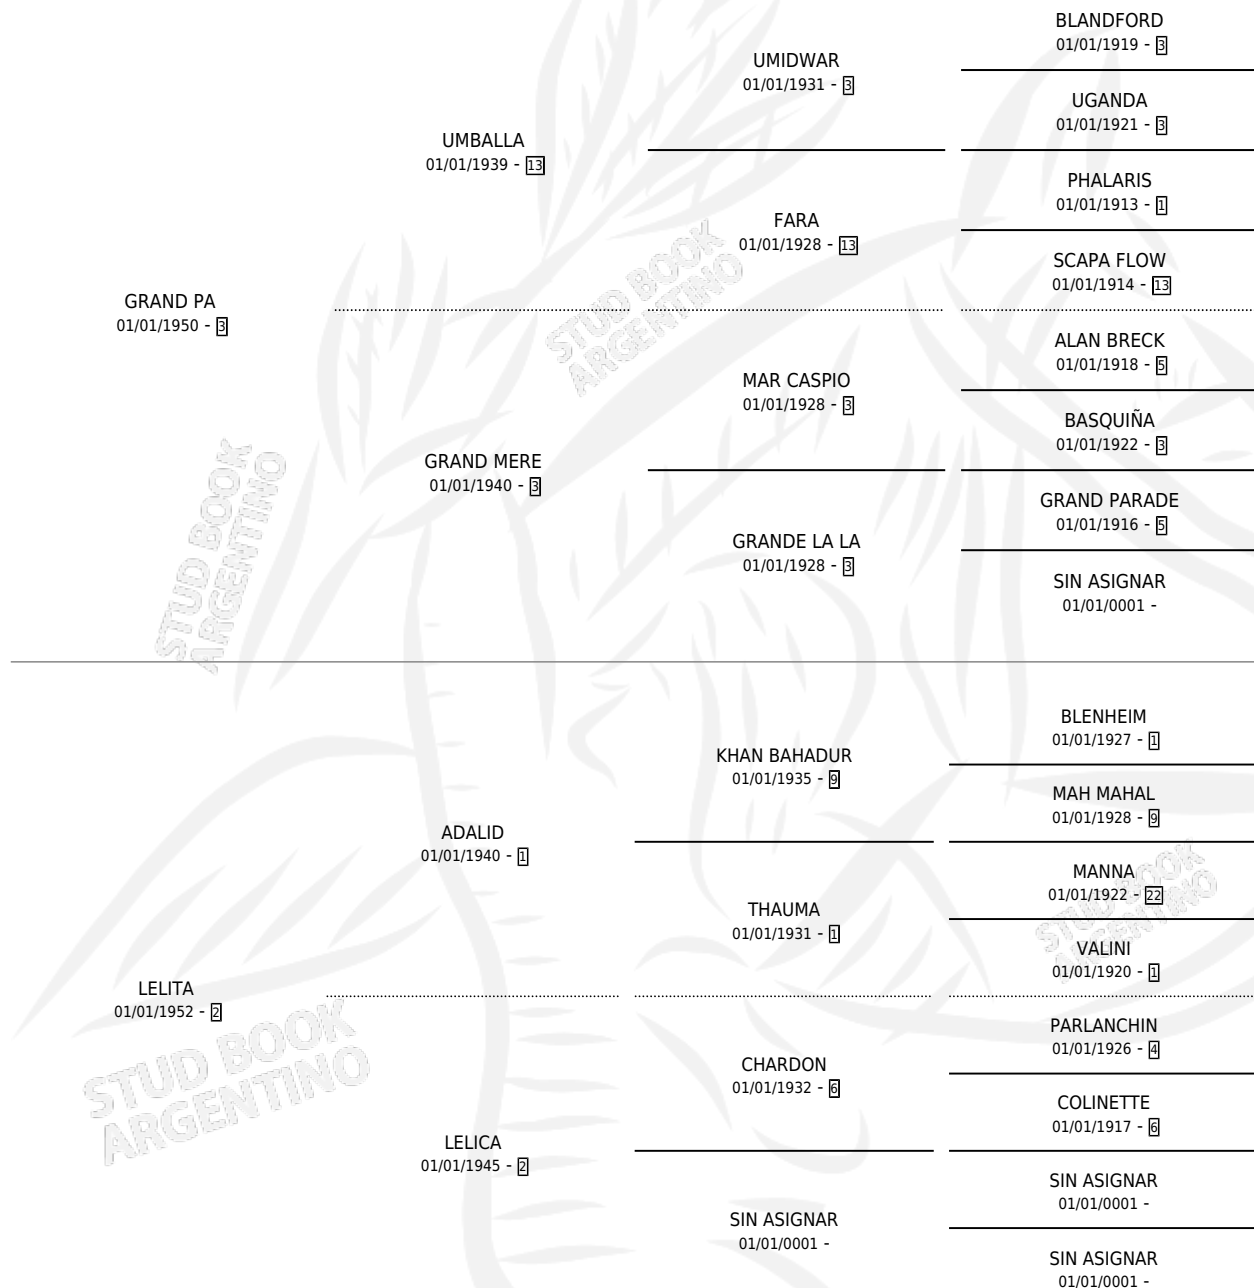

TERCERA MORATORIA

por GRAND PA y LELITA por ADALID

Argentina · Hembra · Alazan · SP · 01/01/1966
Familia 2-f · Volumen 26

ESTADO

TIPIFICACIÓN SANGUÍNEA	X
TIPIFICACIÓN POR ADN	X
PASAPORTE	X
IDENTIFICACIÓN POR MICROCHIP	X
REPRODUCTOR	✓

Lugar de nacimiento: Campo particular

Criador: Navarro Reynaldo Celso

~

HIJOS

	MACHOS	HEMBRAS
8 NACIERON	2	6
3 CORRIERON	0	3
2 GANARON	0	2
0 GANADORES CL	0 GANADORES GR	0 GANADORES G1

PEDIGREE

S

mientos 2 / Efectividad 33.33%

PADRILLO	PRODUCTO	CRIADOR	1ER SERVICIO	ÚLTIMO SERVICIO
PAIR	∅		22/08/1988	22/12/1988
ACLARADO	∅		24/09/1987	28/09/1987
ACLARADO	NUEVA MORATORIA (H Z, 08/09/1987)	DON WALDINO	10/08/1986	25/09/1986
ACLARADO	∅		08/10/1985	09/10/1985
MOTRICO	∅			
MOTRICO	BELLA RICA (H Z, 30/09/1985)	DON WALDINO		