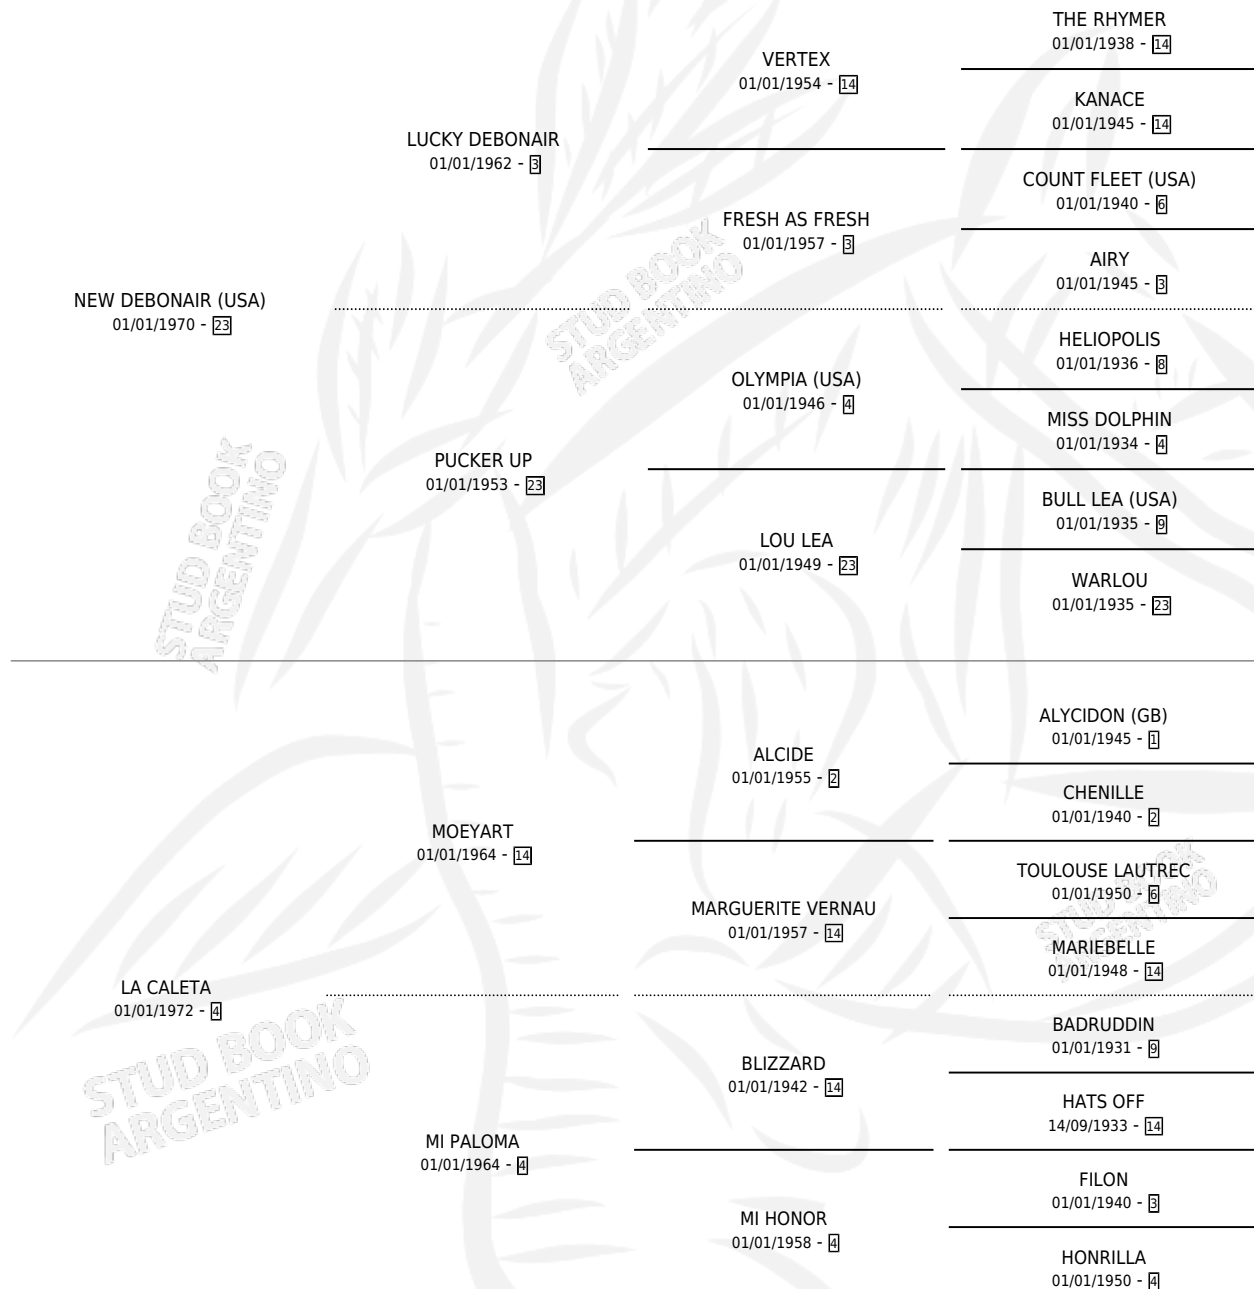

EL GOLFO

por **NEW DEBONAIR (USA)** y **LA CALETA** por **MOEYART**

Argentina · Macho · Alazan Tostado · SP · 01/01/1980
Familia 4-b · Volumen 30

ESTADO

TIPIFICACIÓN SANGUÍNEA	✓
TIPIFICACIÓN POR ADN	X
PASAPORTE	X
IDENTIFICACIÓN POR MICROCHIP	X
REPRODUCTOR	✓

Lugar de nacimiento: Campo particular

Criador: Sin dato

~

HIJOS

	MACHOS	HEMBRAS
8 NACIERON	2	6
2 CORRIERON	1	1

SIN ACTUACIONES

PEDIGREE