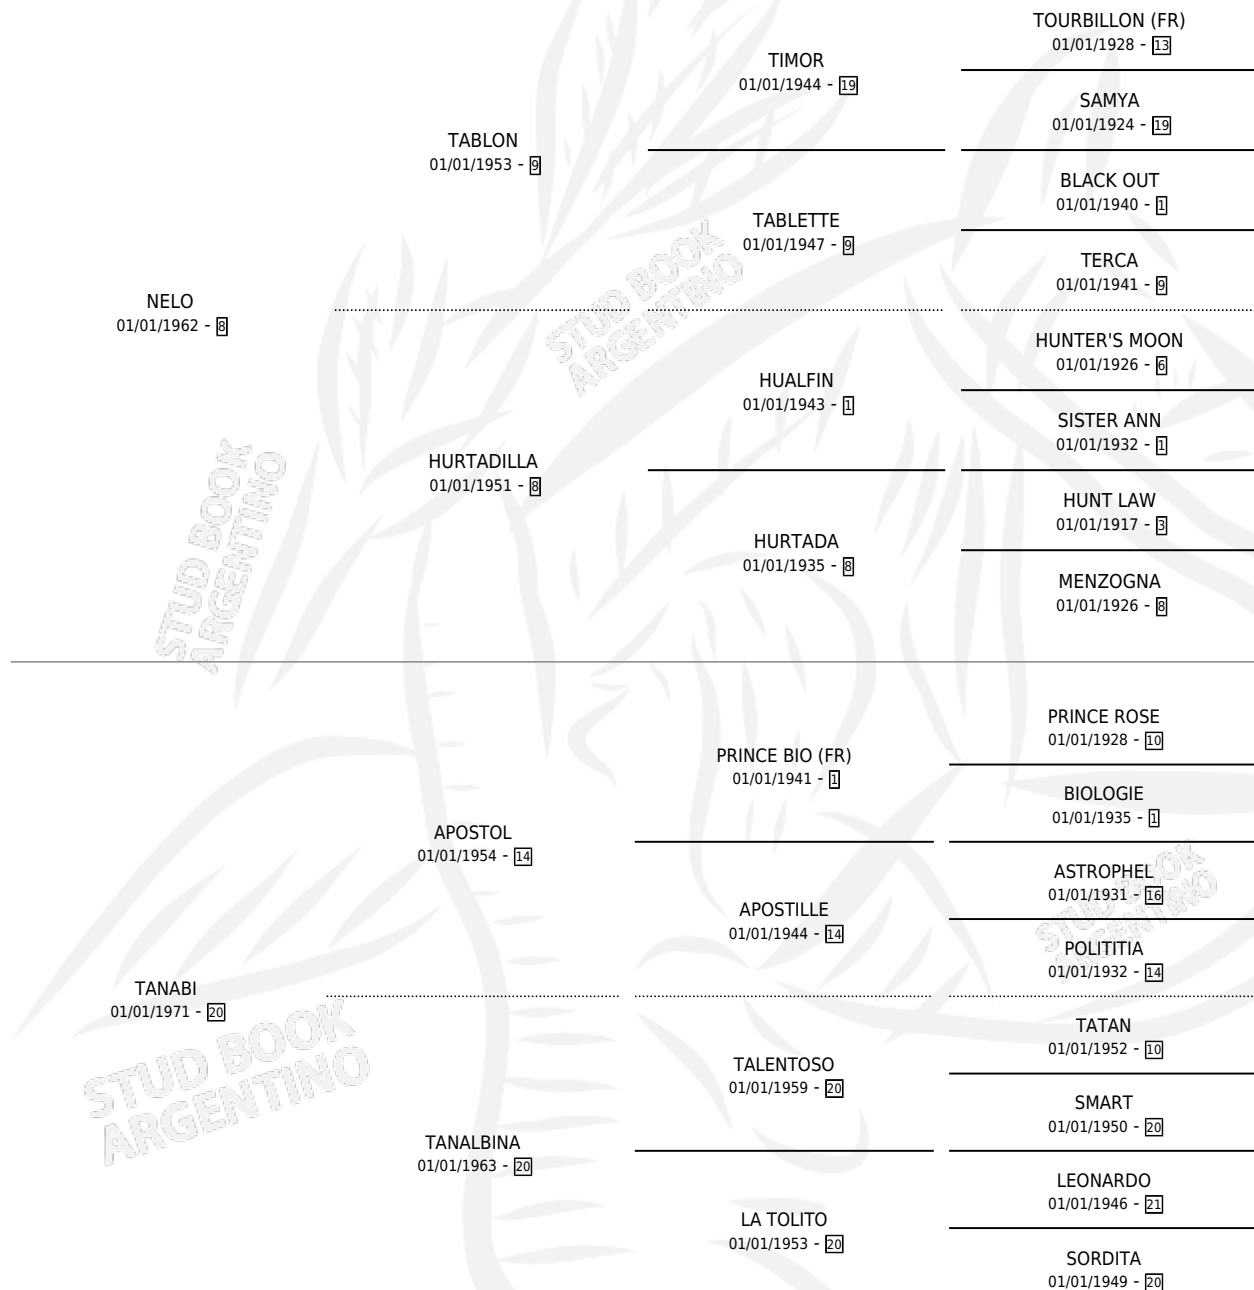

LETIAN

por NELO y TANABI por APOSTOL

Argentina · Hembra · Zaino Colorado · SP · 01/01/1980
Familia 20 · Volumen 30

ESTADO

TIPIFICACIÓN SANGUÍNEA	X
TIPIFICACIÓN POR ADN	X
PASAPORTE	X
IDENTIFICACIÓN POR MICROCHIP	X
REPRODUCTOR	✓

Lugar de nacimiento: Campo particular

Criador: Sin dato

~

HIJOS

	MACHOS	HEMBRAS
5 NACIERON	3	2
1 CORRIERON	1	0

SIN ACTUACIONES

PEDIGREE