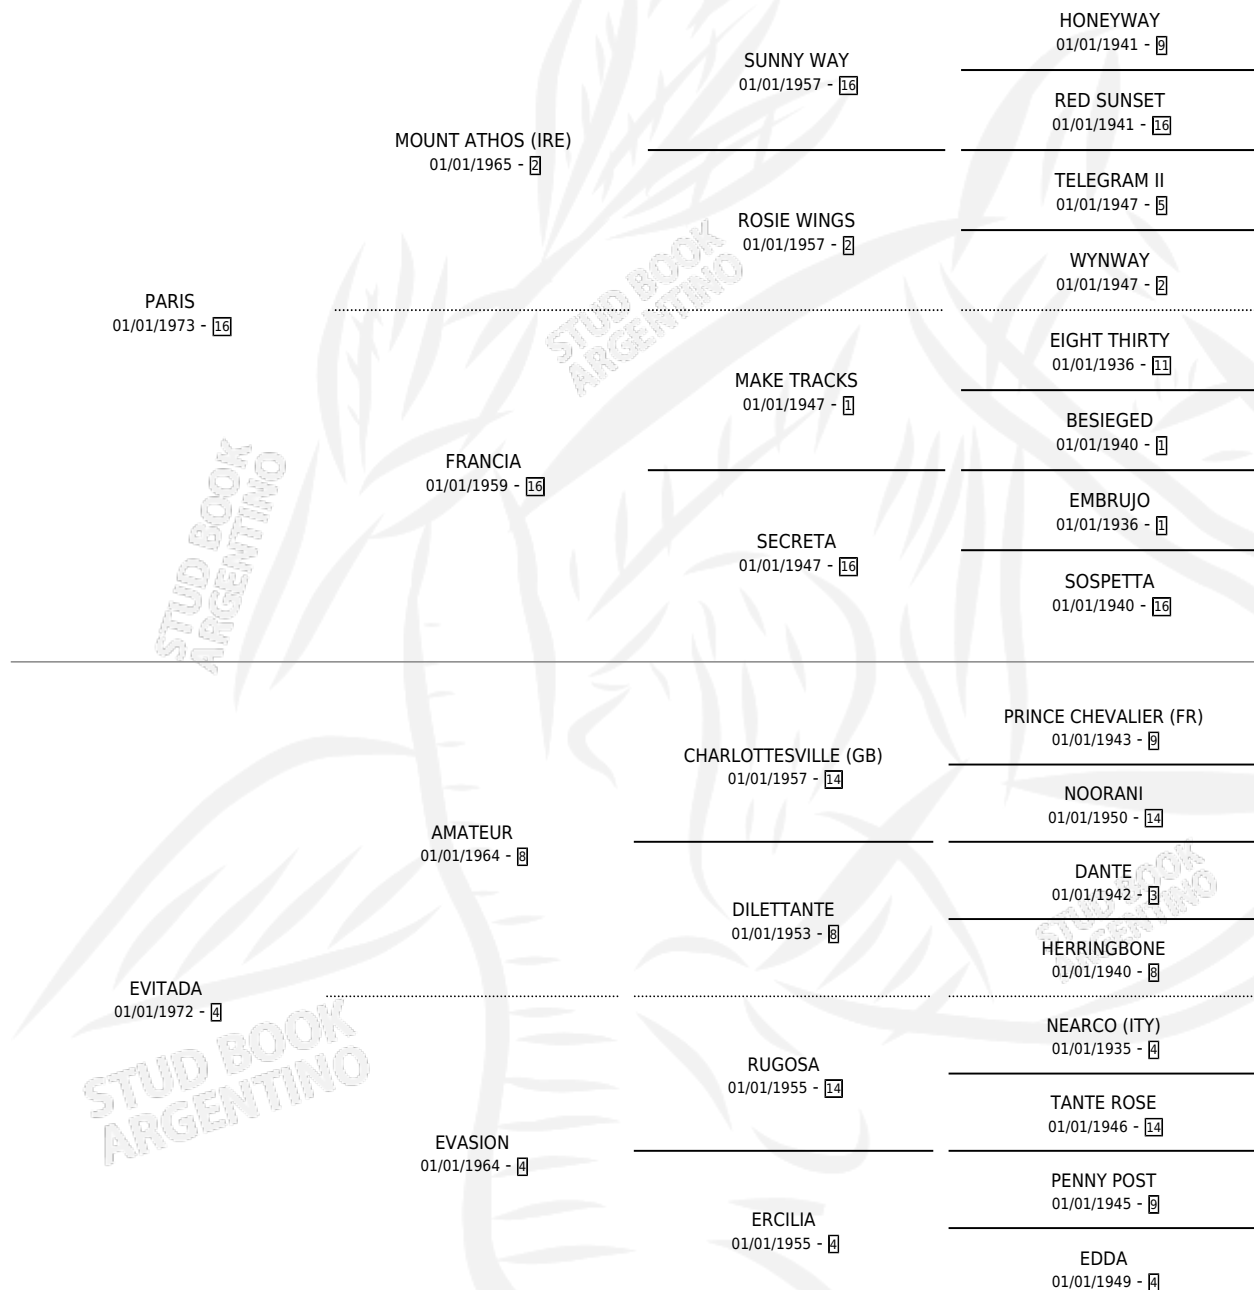

ENVIDIADO

por **PARIS** y **EVITADA** por **AMATEUR**

Argentina · Macho · No Consigna · SP · 20/10/1980
Familia 4-d · Volumen 30

ESTADO

TIPIFICACIÓN SANGUÍNEA	X
TIPIFICACIÓN POR ADN	X
PASAPORTE	X
IDENTIFICACIÓN POR MICROCHIP	X
REPRODUCTOR	X

Lugar de nacimiento: Campo particular

Criador: Vadarkblar S.A.

PEDIGREE

CAMPAÑA

Solo carreras oficiales de Argentina

POR EDAD

EDAD	CC	1°	2°	3°	4°	5°	NP	CLC	CLG	CLCG1	CLGG1	IMPORTE	GANANCIA / CC
2 AÑOS	1	1	0	0	0	0	0	0	0	0	0	\$0	\$0
3 AÑOS	1	1	0	0	0	0	0	0	0	0	0	\$0	\$0
TOTALES	2	2	0	0	0	0	0	0	0	0	0	\$0	\$0
%		100%	0.0%	0.0%	0.0%	0.0%	0.0%	0.0%	0.0%	0.0%	0.0%		