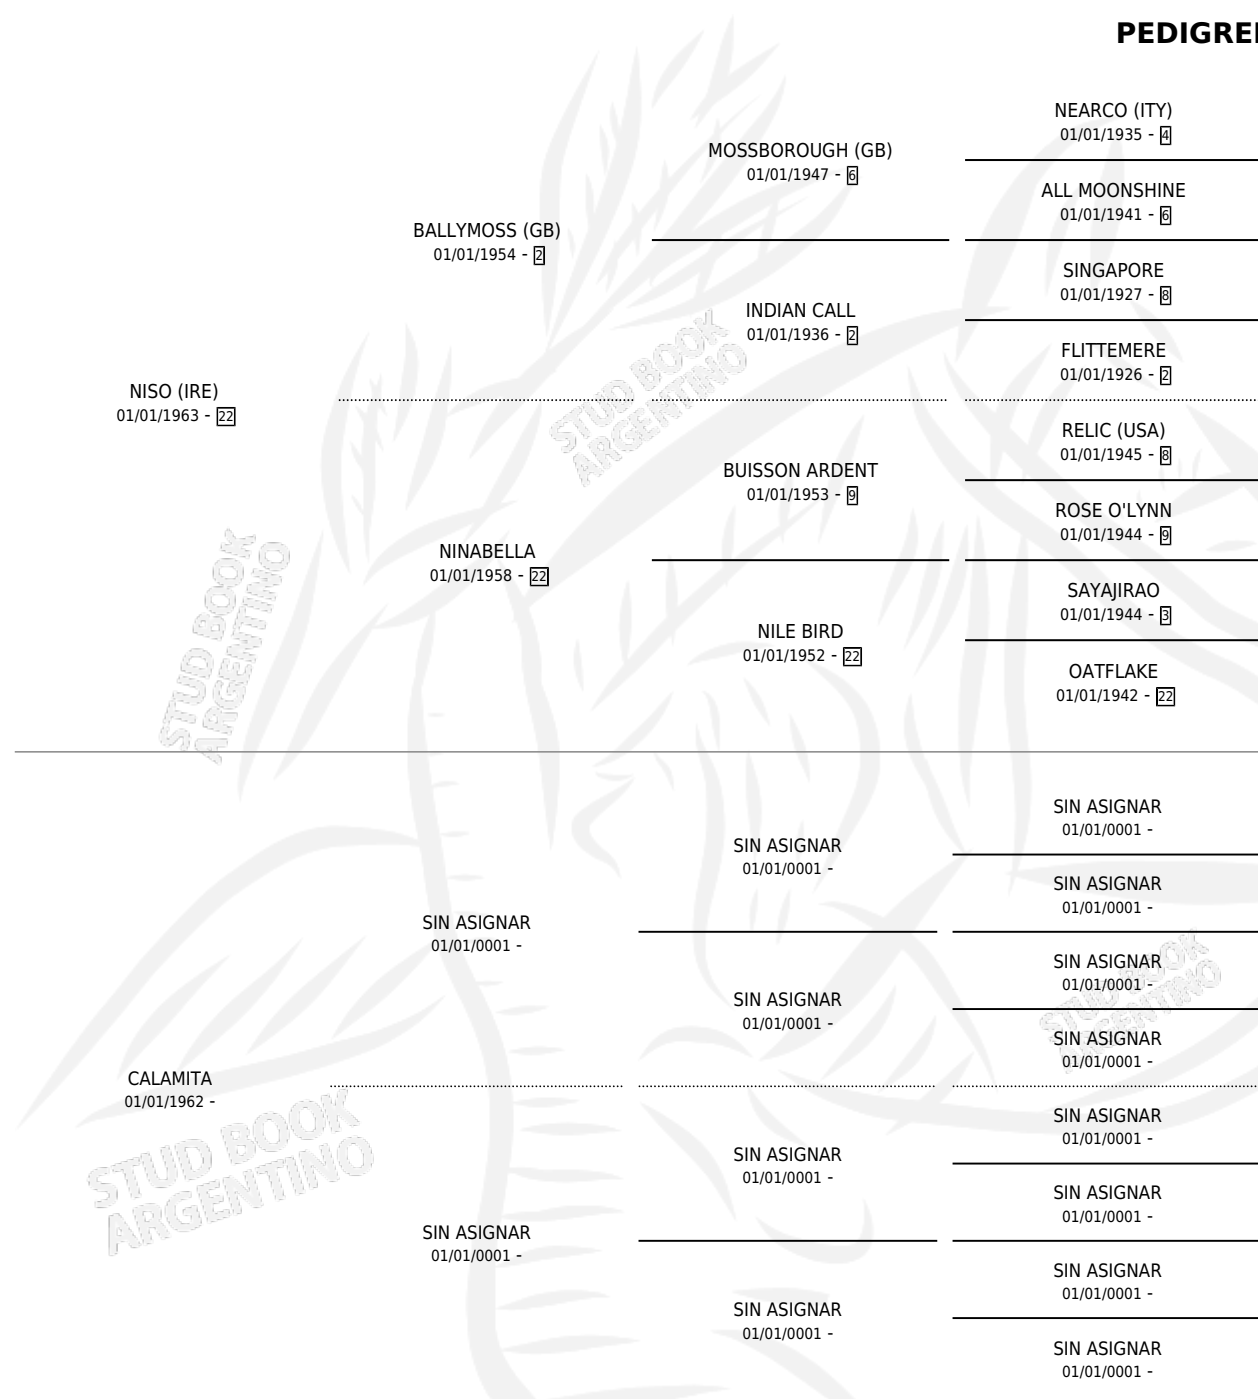

## PEDIGREE

por NISO (IRE) y CALAMITA por SIN ASIGNAR

Argentina · Hembra · Alazan · SP · 01/01/1980  
Familia · Volumen 30

### ESTADO

TIPIFICACIÓN SANGUÍNEA	X
TIPIFICACIÓN POR ADN	X
PASAPORTE	X
IDENTIFICACIÓN POR MICROCHIP	X
REPRODUCTOR	✓

**Lugar de nacimiento:** Campo particular

**Criador:** Sin dato

S

mientos 0 / Efectividad 0.00%

PADRILLO	PRODUCTO	CRIADOR	1ER SERVICIO	ÚLTIMO SERVICIO
DE CONTENTO	∅		07/10/1985	11/10/1985
LOPEZ QUEBRACHO	∅			
LOPEZ QUEBRACHO	∅			

**Datos oficiales del Stud Book Argentino**

Documento generado el 12/05/2026