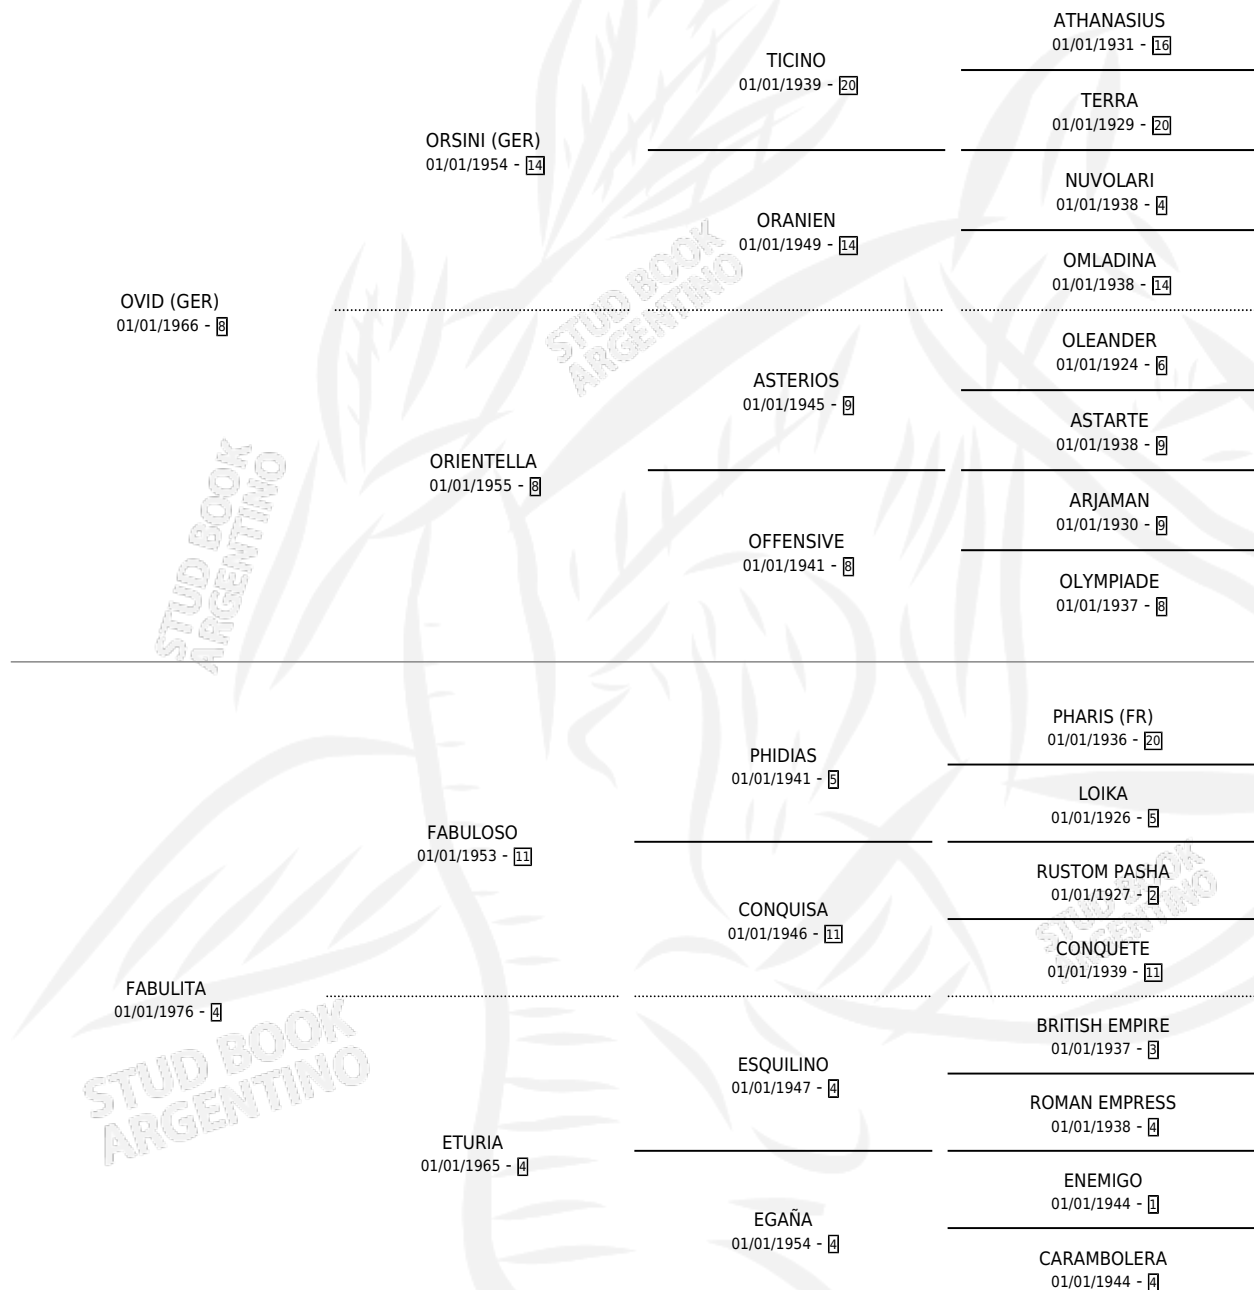

DOÑA RATONA

por OVID (GER) y FABULITA por FABULOSO

Argentina · Hembra · Zaino · SP · 01/01/1980
Familia 4-h · Volumen 30

ESTADO

TIPIFICACIÓN SANGUÍNEA	X
TIPIFICACIÓN POR ADN	X
PASAPORTE	X
IDENTIFICACIÓN POR MICROCHIP	X
REPRODUCTOR	✓

Lugar de nacimiento: Campo particular

Criador: Sin dato

~

HIJOS

	MACHOS	HEMBRAS
5 NACIERON	2	3
2 CORRIERON	1	1

SIN ACTUACIONES

PEDIGREE

S

mientos 5 / Efectividad 62.50%

PADRILLO	PRODUCTO	CRIADOR	1ER SERVICIO	ÚLTIMO SERVICIO
CORTITO QUICK	∅		03/09/1990	12/11/1990
DOÑA RATONA				
PAN DE REY	DORAPAN (H A, 27/08/1990)	SIN DATO	25/09/1989	29/09/1989
Datos oficiales del Stud Book Argentino				
PAN DE REY	∅		27/10/1988	02/11/1988
Documentó generado el 14/05/2026				
PAN DE REY	RATA PAN (H A, 19/10/1988)	SIN DATO	11/11/1987	13/11/1987
studbook.org.ar				
UN SEÑOR	∅		23/11/1986	23/11/1986
SNOW HIPPY	NEEPEC HIPPY (M Z, 07/11/1986) •MURIÓ EL 29/05/1990•	SIN DATO	29/09/1985	29/11/1985
CARAVAN ICE	DOÑA CARAVANA (H Z, 10/09/1984)	SIN DATO		
THE PARK	RATON PARK (M A, 20/09/1985)	SIN DATO		