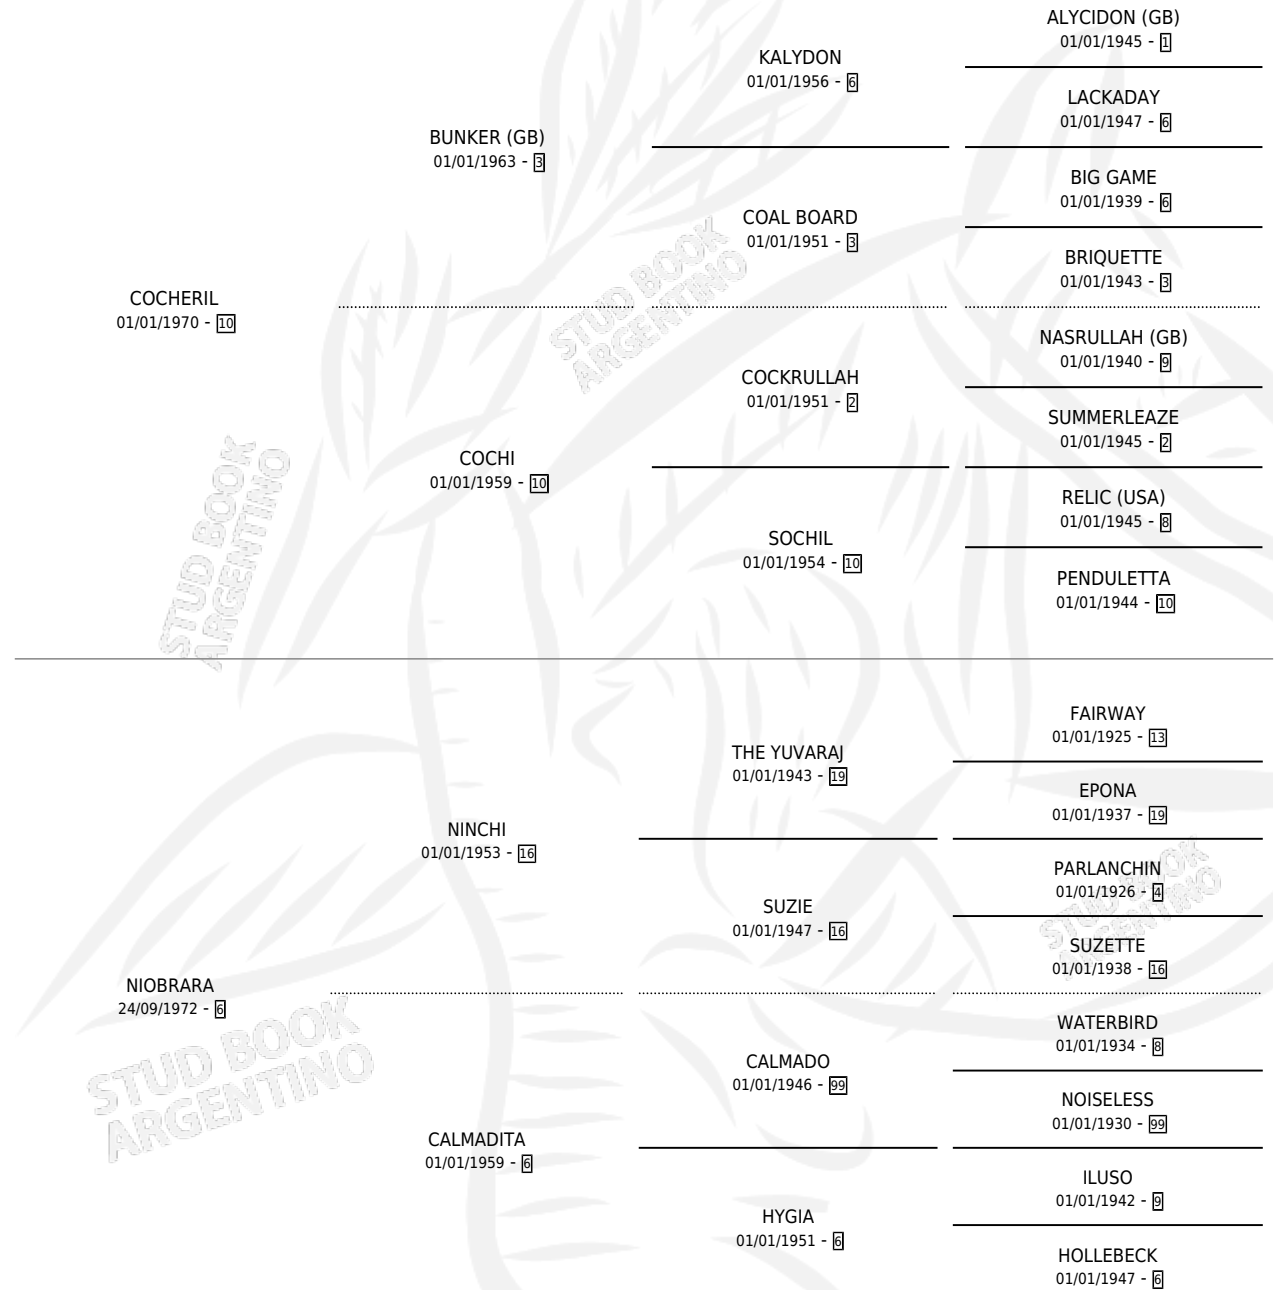

CAÑUMEL

por COCHERIL y NIOBRARA por NINCHI

Argentina · Macho · Alazan · SP · 06/11/1980
Familia 6-f · Volumen 30

ESTADO

TIPIFICACIÓN SANGUÍNEA	X
TIPIFICACIÓN POR ADN	X
PASAPORTE	X
IDENTIFICACIÓN POR MICROCHIP	X
REPRODUCTOR	X

Lugar de nacimiento: Campo particular

Criador: Sin dato

PEDIGREE

CAMPAÑA

Solo carreras oficiales de Argentina

POR EDAD

EDAD	CC	1°	2°	3°	4°	5°	NP	CLC	CLG	CLCG1	CLGG1	IMPORTE	GANANCIA / CC
4 AÑOS	2	2	0	0	0	0	0	0	0	0	0	\$0	\$0
TOTALES	2	2	0	0	0	0	0	0	0	0	0	\$0	\$0
%		100%	0.0%	0.0%	0.0%	0.0%	0.0%	0.0%	0.0%	0.0%	0.0%		