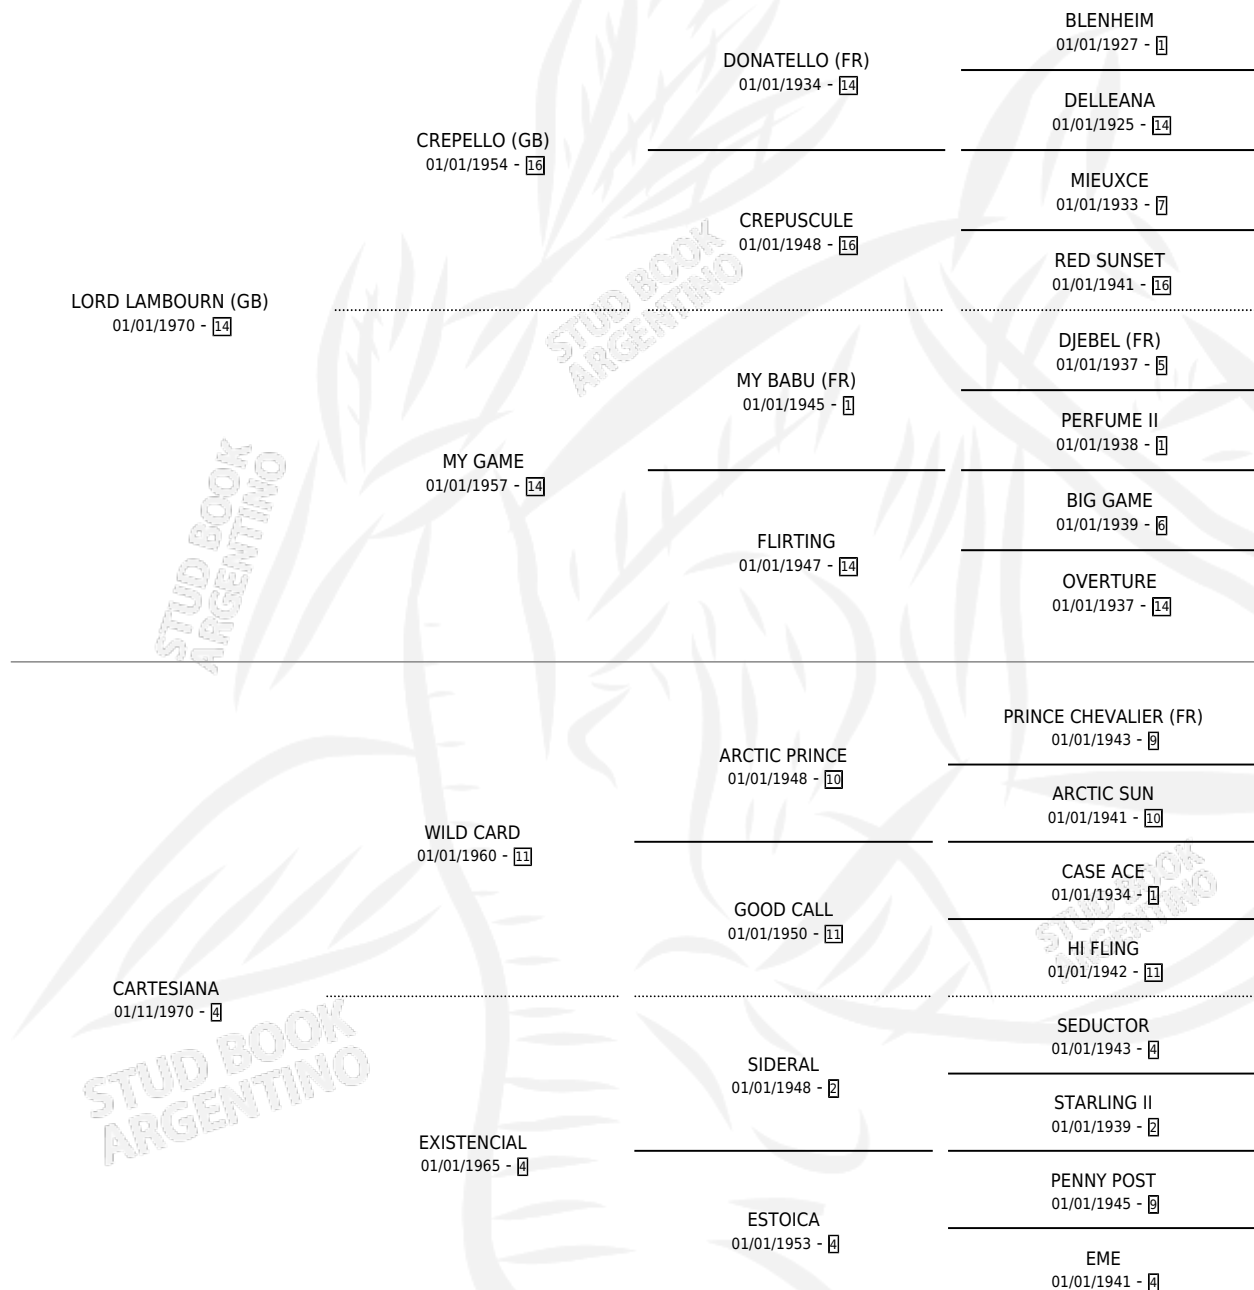

EMBROLLON

por LORD LAMBOURN (GB) y CARTESIANA por WILD CARD

Argentina · Macho · Zaino · SP · 03/11/1980
Familia 4-k · Volumen 30

ESTADO

TIPIFICACIÓN SANGUÍNEA	X
TIPIFICACIÓN POR ADN	X
PASAPORTE	X
IDENTIFICACIÓN POR MICROCHIP	X
REPRODUCTOR	X

Lugar de nacimiento: Campo particular

Criador: Sin dato

PEDIGREE

EMBROLLON

Datos oficiales del Stud Book Argentino

Documento generado el 11/06/2026

studbook.org.ar