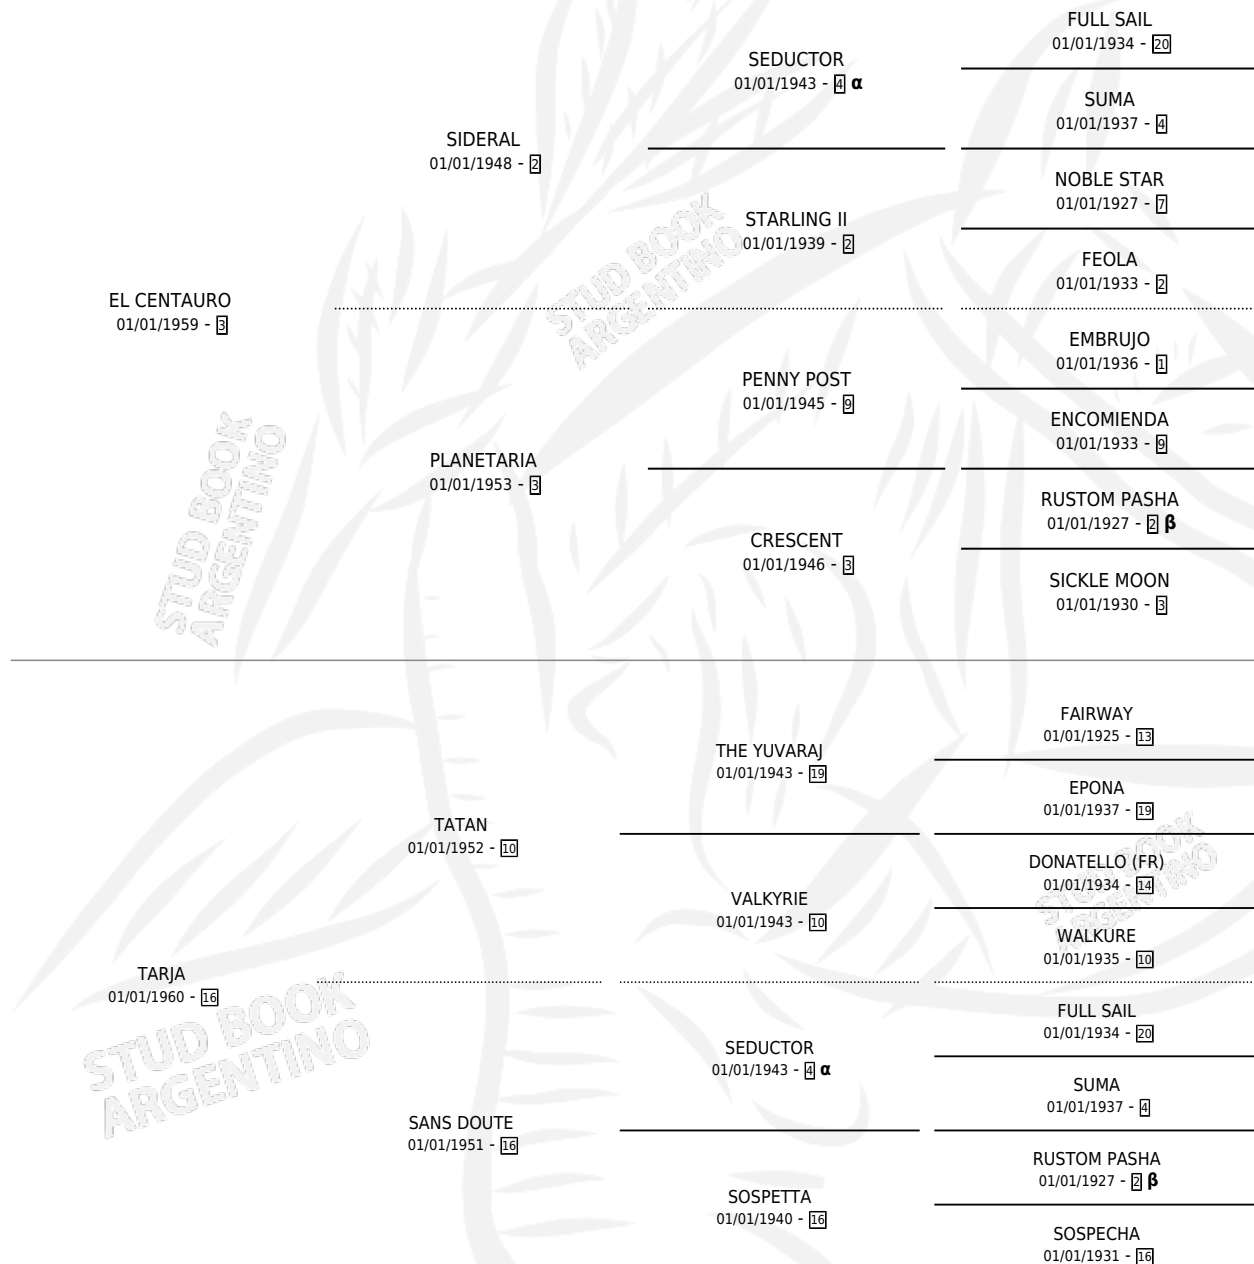

EL MINOTAURO

por **EL CENTAURO** y **TARJA** por **TATAN**

Argentina · Macho · Zaino Negro · SP · 01/01/1966
Familia 16-e · Volumen 26

ESTADO

TIPIFICACIÓN SANGUÍNEA	X
TIPIFICACIÓN POR ADN	X
PASAPORTE	X
IDENTIFICACIÓN POR MICROCHIP	X
REPRODUCTOR	X

Lugar de nacimiento: Campo particular

Criador: Sin dato

~

HIJOS

	MACHOS	HEMBRAS
1 NACIERON	0	1

SIN ACTUACIONES

PEDIGREE

INBREEDING : **α,β**

EL MINOTAURO

Datos oficiales del Stud Book Argentino

Documento generado el 08/05/2026

studbook.org.ar