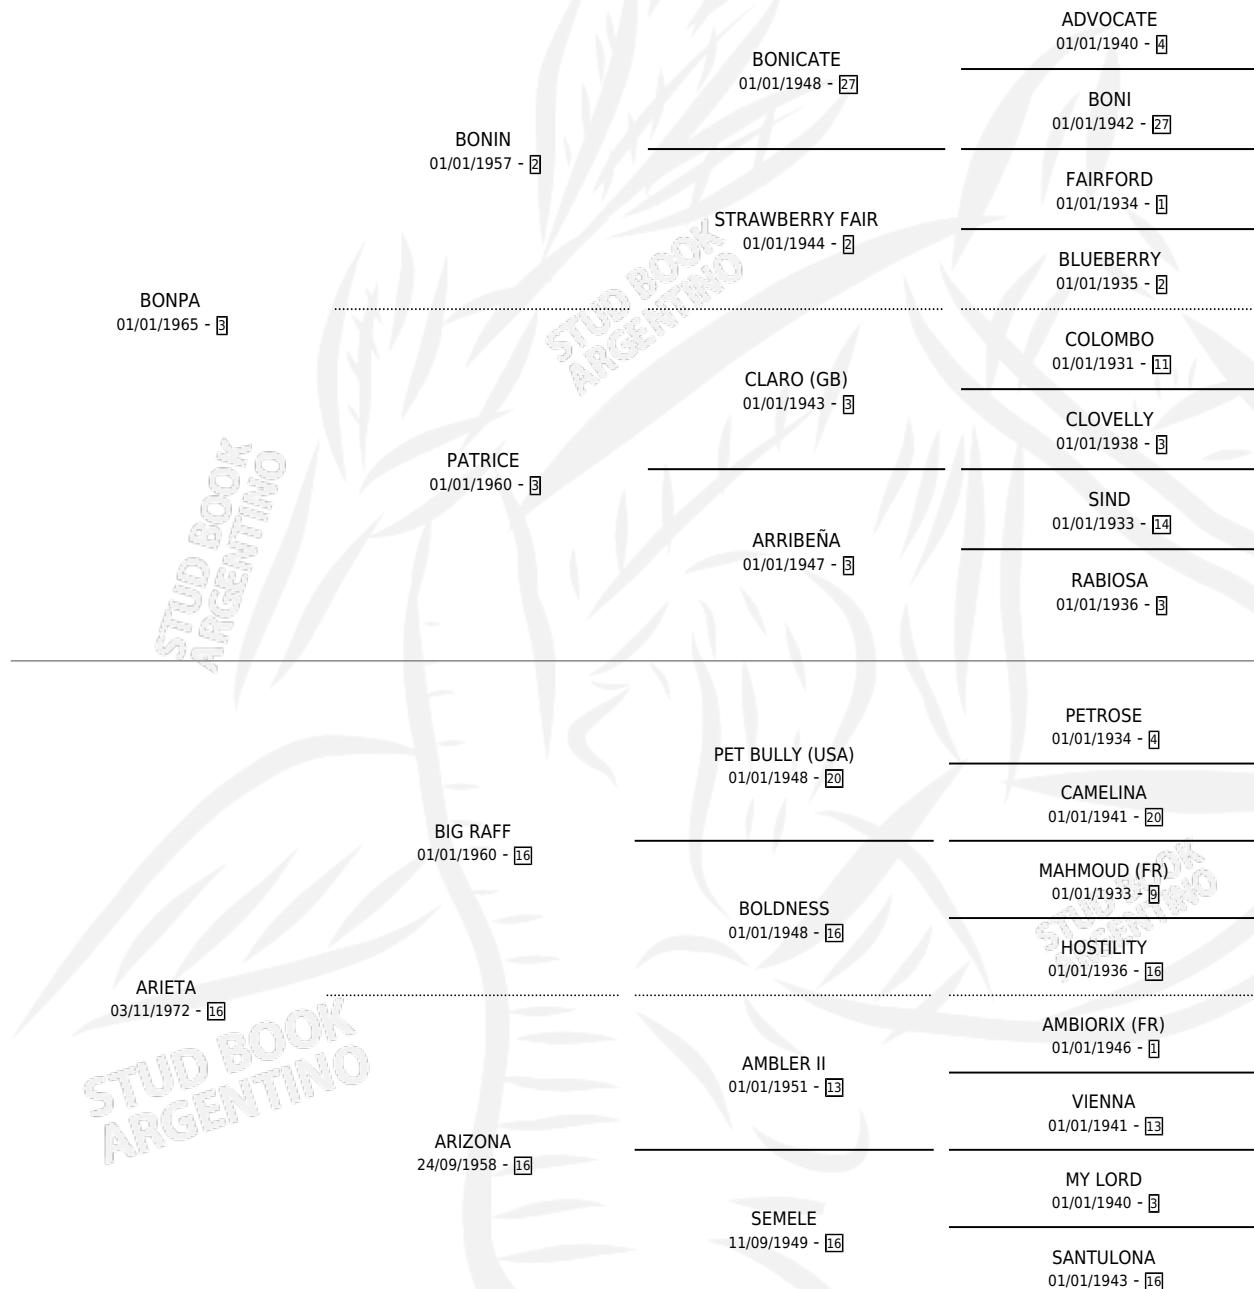

BARATA

por **BONPA** y **ARIETA** por **BIG RAFF**

Argentina · Hembra · Zaino · SP · 01/01/1980
Familia 16-e · Volumen 30

ESTADO

TIPIFICACIÓN SANGUÍNEA	✓
TIPIFICACIÓN POR ADN	X
PASAPORTE	X
IDENTIFICACIÓN POR MICROCHIP	X
REPRODUCTOR	✓

Lugar de nacimiento: Campo particular

Criador: Duhalde Alberto

~

HIJOS

	MACHOS	HEMBRAS
3 NACIERON	1	2
2 CORRIERON	1	1
1 GANARON	0	1
0 GANADORES CL	0 GANADORES GR	0 GANADORES G1

PEDIGREE

S

mientos 3 / Efectividad 37.50%

PADRILLO	PRODUCTO	CRIADOR	1ER SERVICIO	ÚLTIMO SERVICIO
CAPO MAXIMO	∅		31/10/1994	24/11/1994
BARATA	LA JOSE (H A, 10/10/1994)	DUHALDE ALBERTO	19/10/1993	19/10/1993
MARGINADOR	∅		20/11/1991	17/12/1991
BOLD SEA	∅		28/12/1990	28/12/1990
BOLD SEA	STEFI BOLD (H Z, 18/11/1990)	DUHALDE ALBERTO	09/12/1989	11/12/1989
BOLD SEA	∅		29/11/1988	01/12/1988
ARROW PRESS	ALBERTO PRESS (M Z, 06/12/1987)	DUHALDE ALBERTO	30/09/1986	24/12/1986
EVENING POST	∅			