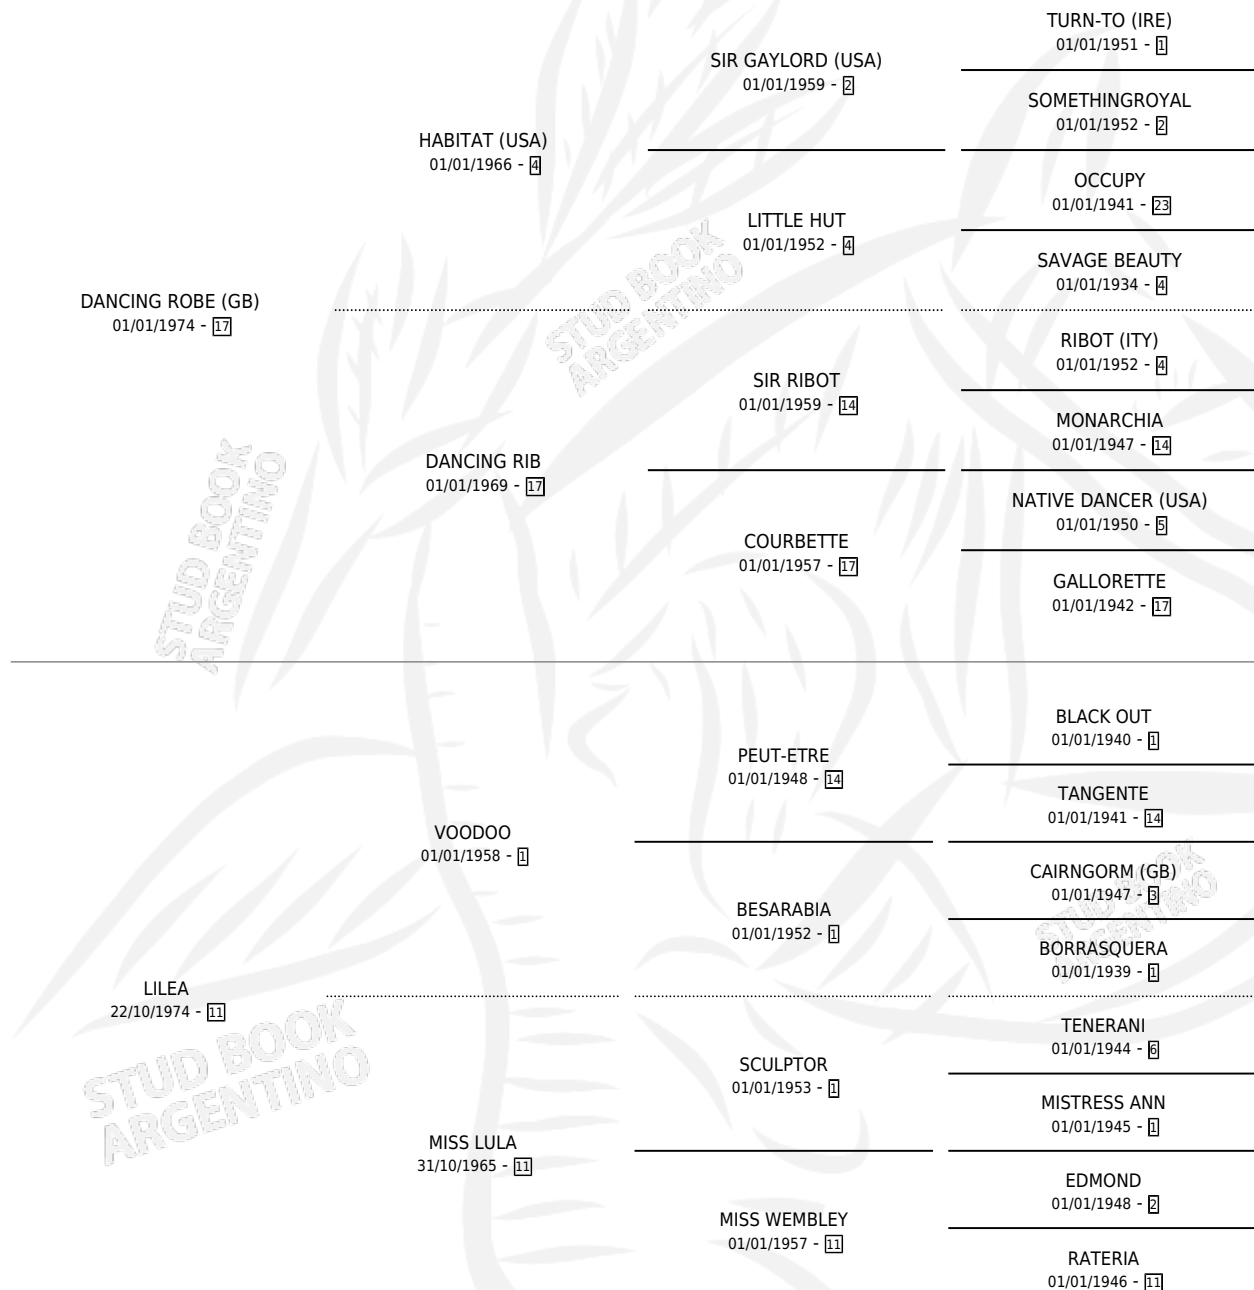

DANCING LIKE

por **DANCING ROBE (GB)** y **LILEA** por **VOODOO**

Argentina · Hembra · Zaino · SP · 01/11/1980
Familia 11-d · Volumen 30

ESTADO

TIPIFICACIÓN SANGUÍNEA	X
TIPIFICACIÓN POR ADN	X
PASAPORTE	X
IDENTIFICACIÓN POR MICROCHIP	X
REPRODUCTOR	✓

Lugar de nacimiento: Campo particular

Criador: Garay Rene Alberto

~

HIJOS

	MACHOS	HEMBRAS
4 NACIERON	1	3
2 CORRIERON	1	1

SIN ACTUACIONES

PEDIGREE

CAMPAÑA

Solo carreras oficiales de Argentina

POR EDAD

EDAD	CC	1°	2°	3°	4°	5°	NP	CLC	CLG	CLCG1	CLGG1	IMPORTE	GANANCIA / CC
3 AÑOS	1	1	0	0	0	0	0	0	0	0	0	\$0	\$0
TOTALES	1	1	0	0	0	0	0	0	0	0	0	\$0	\$0
%		100%	0.0%	0.0%	0.0%	0.0%	0.0%	0.0%	0.0%	0.0%	0.0%		