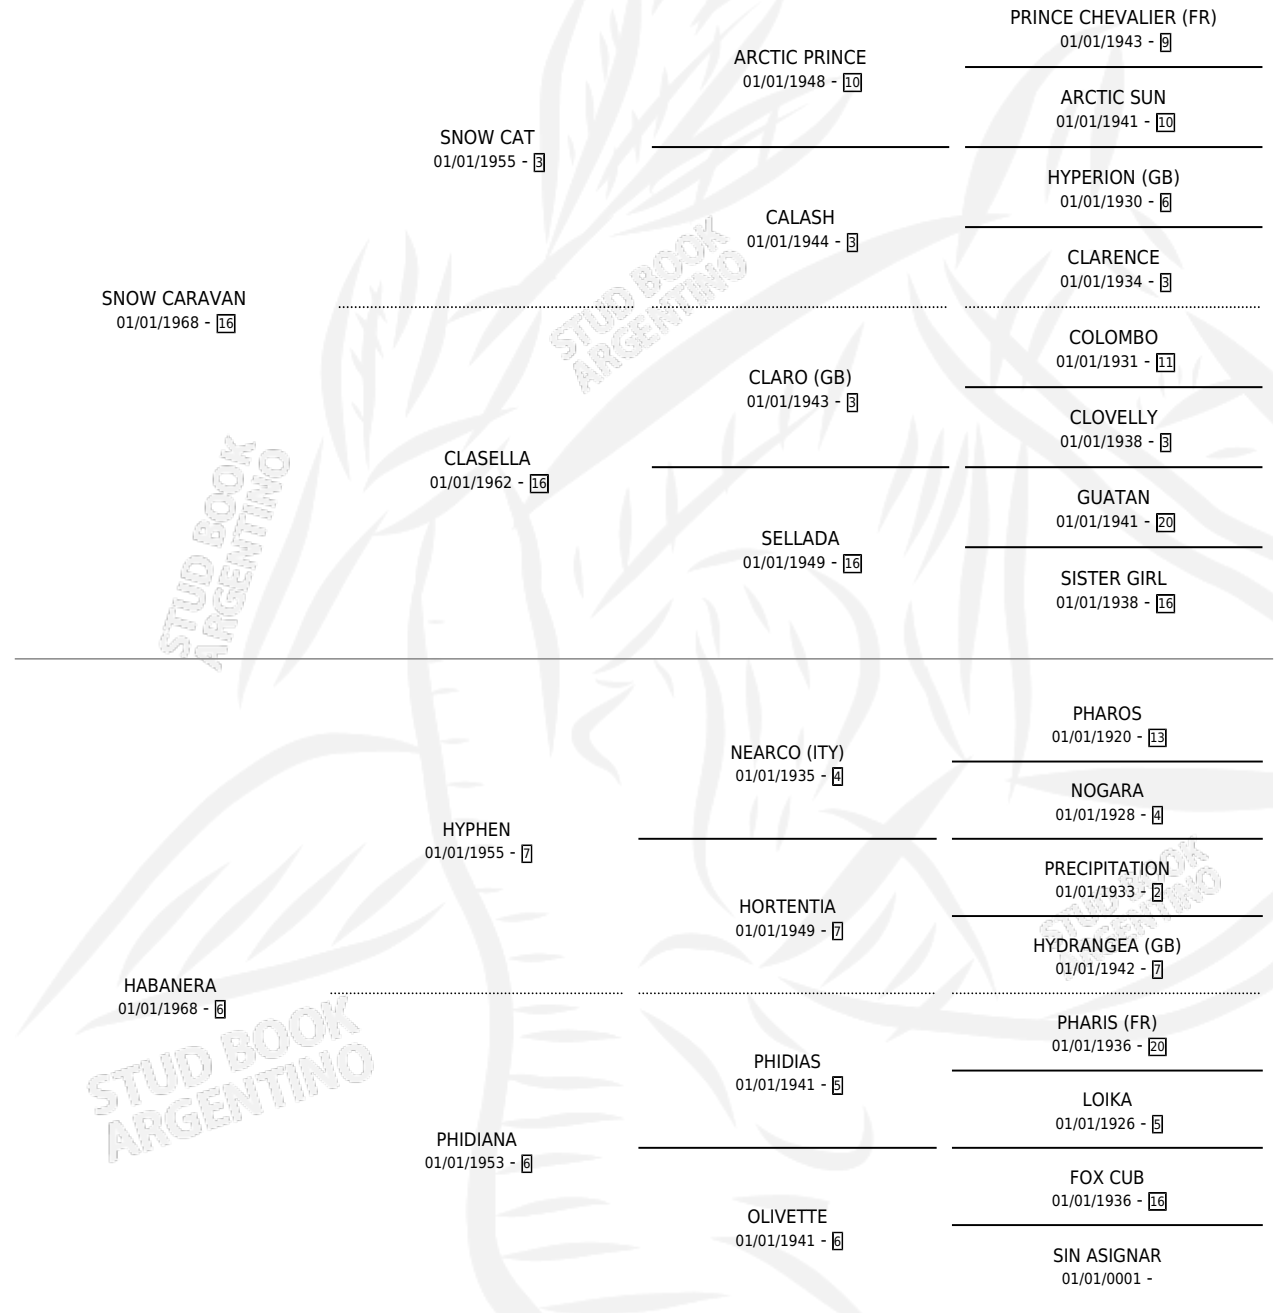

CUBAN CARAVAN

por SNOW CARAVAN y HABANERA por HYPHEN

Argentina · Macho · Alazan · SP · 25/10/1980
Familia 6-e · Volumen 30

ESTADO

TIPIFICACIÓN SANGUÍNEA	X
TIPIFICACIÓN POR ADN	X
PASAPORTE	X
IDENTIFICACIÓN POR MICROCHIP	X
REPRODUCTOR	X

Lugar de nacimiento: Campo particular

Criador: Sin dato

PEDIGREE