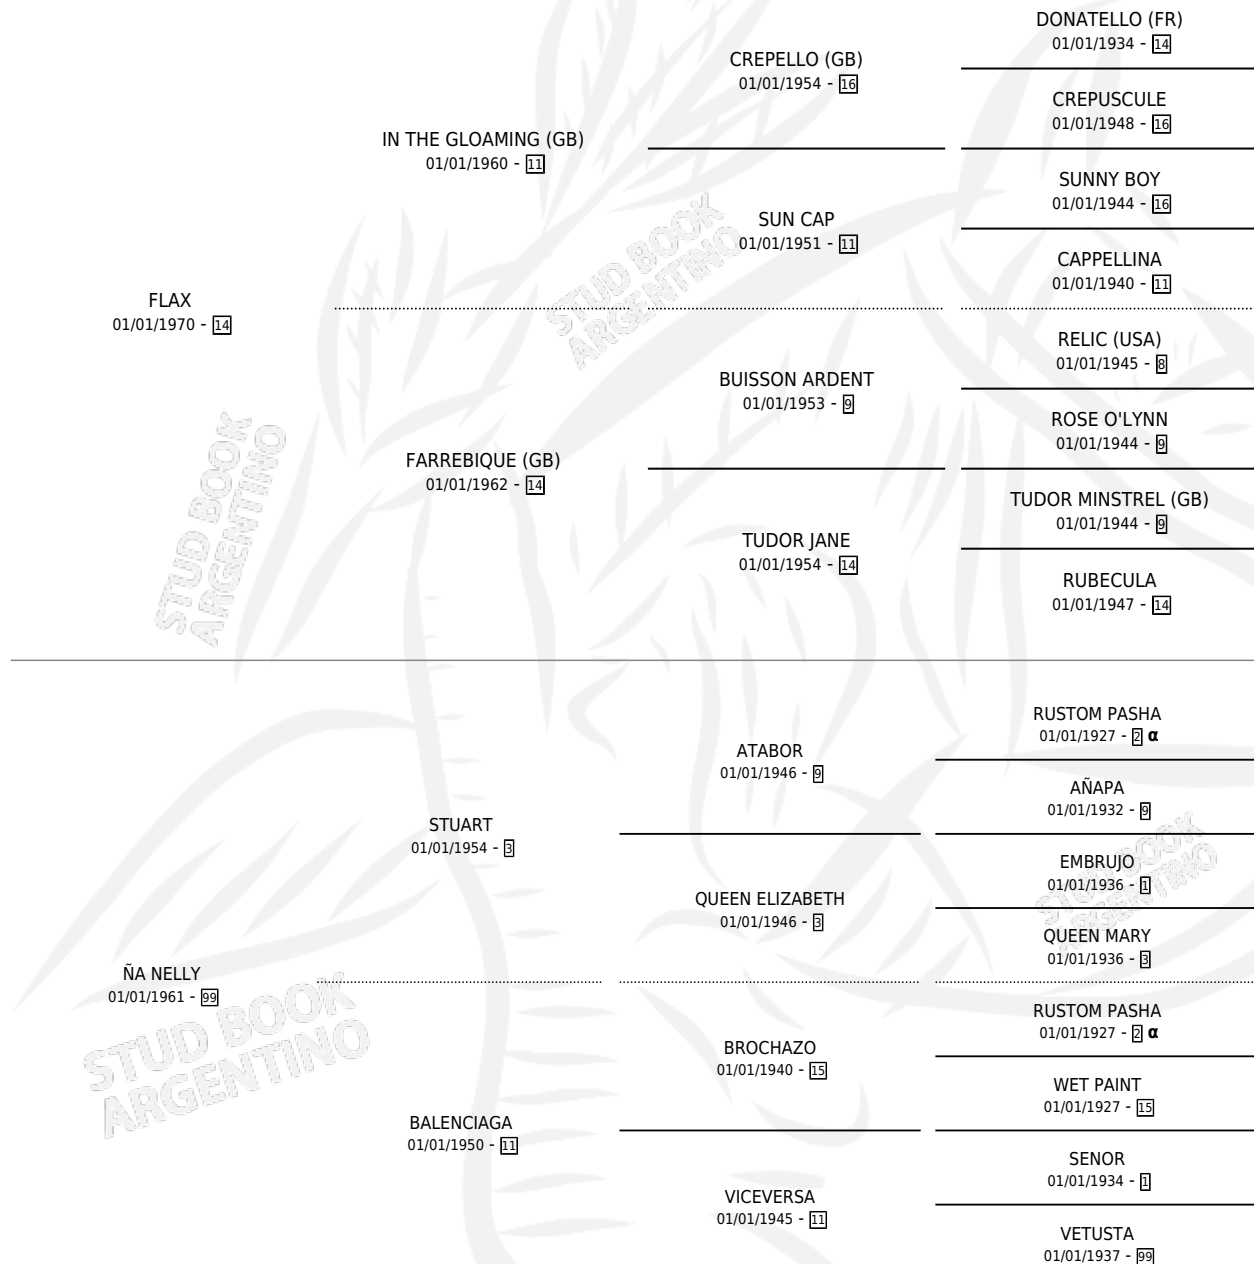

ERICA FLAX

por **FLAX** y **ÑA NELLY** por **STUART**

Argentina · Hembra · Zaino · SP · 19/10/1980
Familia 99 · Volumen 30

ESTADO

TIPIFICACIÓN SANGUÍNEA	X
TIPIFICACIÓN POR ADN	X
PASAPORTE	X
IDENTIFICACIÓN POR MICROCHIP	X
REPRODUCTOR	✓

Lugar de nacimiento: Campo particular

Criador: Sin dato

PEDIGREE

INBREEDING : α

S

mientos 0 / Efectividad 0.00%

PADRILLO	PRODUCTO	CRIADOR	1ER SERVICIO	ÚLTIMO SERVICIO
BENTON	∅		08/09/1990	19/10/1990
BENTON	∅		07/08/1989	04/12/1989