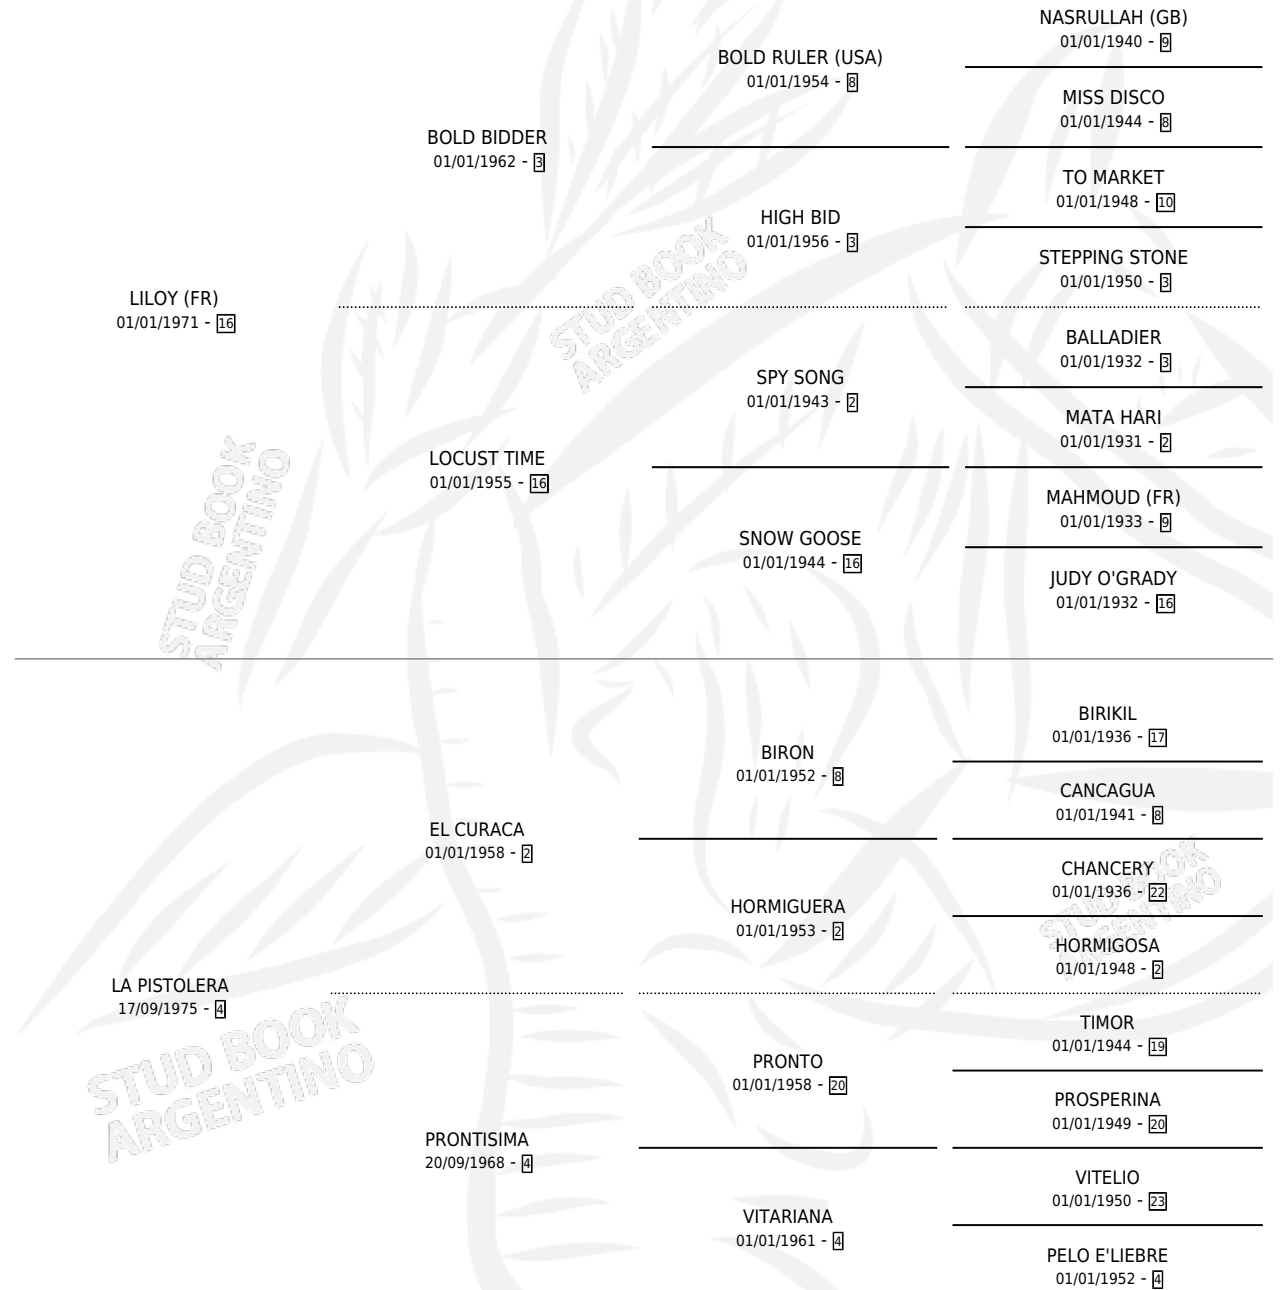

PROVOCADOR

por LILOY (FR) y LA PISTOLERA por EL CURACA

Argentina · Macho · Zaino · SP · 19/10/1980
Familia 4-p · Volumen 30

ESTADO

TIPIFICACIÓN SANGUÍNEA	X
TIPIFICACIÓN POR ADN	X
PASAPORTE	X
IDENTIFICACIÓN POR MICROCHIP	X
REPRODUCTOR	X

Lugar de nacimiento: Campo particular

Criador: Sin dato

PEDIGREE

EXPORTACIÓN / IMPORTACIÓN

FECHA	MOVIMIENTO	PAÍS
01/01/1985	EXPORTADO	ESTADOS UNIDOS

~

CAMPAÑA

Solo carreras oficiales de Argentina