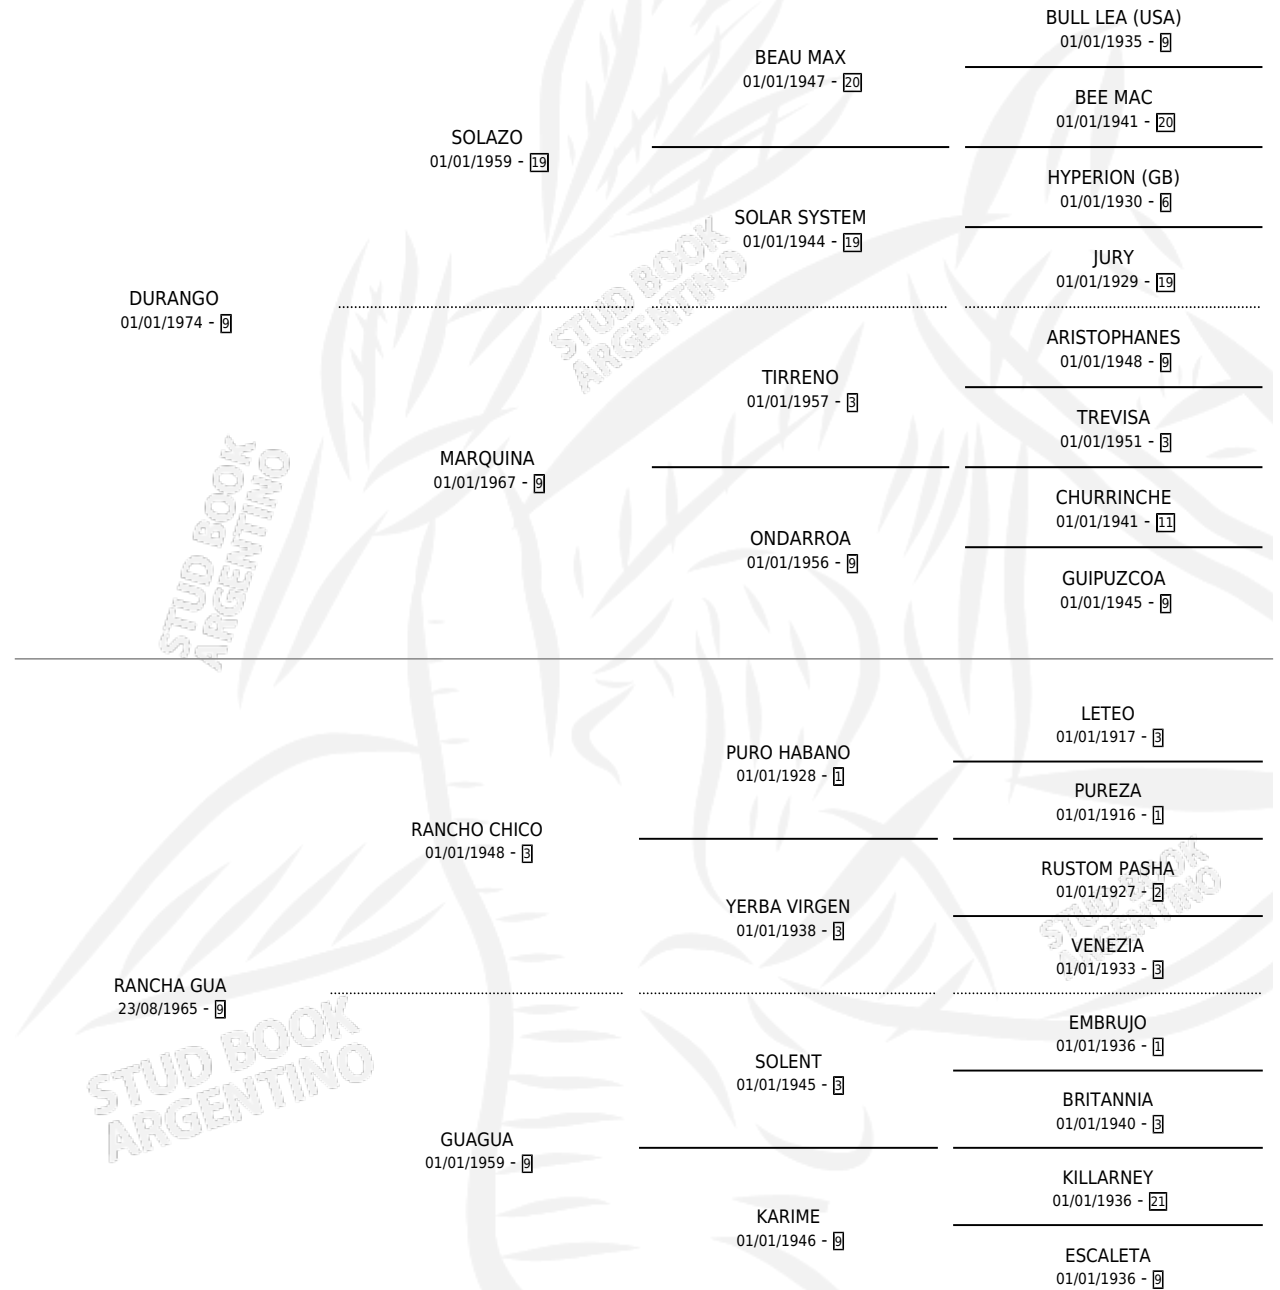

DURA GUA

por DURANGO y RANCHA GUA por RANCHO CHICO

Argentina · Hembra · Zaino Doradillo · SP · 28/10/1980
Familia 9-h · Volumen 30

ESTADO

TIPIFICACIÓN SANGUÍNEA	X
TIPIFICACIÓN POR ADN	X
PASAPORTE	X
IDENTIFICACIÓN POR MICROCHIP	X
REPRODUCTOR	X

Lugar de nacimiento: Campo particular

Criador: Forgues Luis Gustavo y Forgues Juan Luis

PEDIGREE

DURA GUA

Datos oficiales del Stud Book Argentino

Documento generado el 10/05/2026

studbook.org.ar