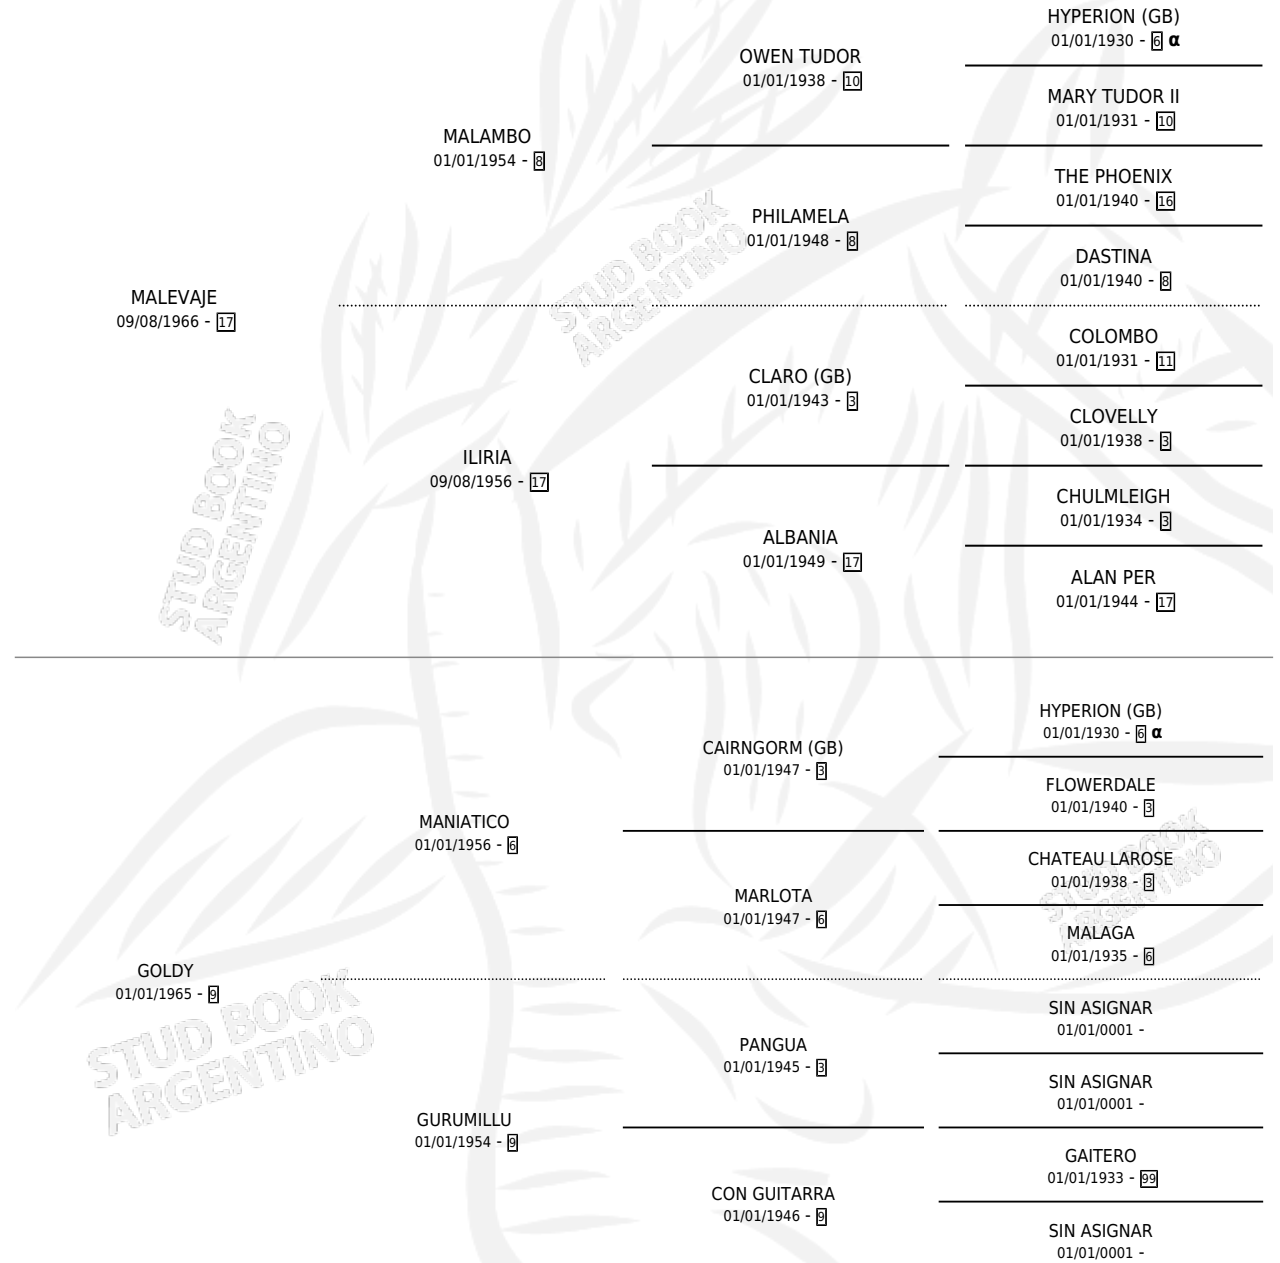

ELECTRA MALEVA

por MALEVAJE y GOLDY por MANIATICO

Argentina · Hembra · Zaino Doradillo · SP · 10/11/1980
Familia 9-h · Volumen 30

ESTADO

TIPIFICACIÓN SANGUÍNEA	X
TIPIFICACIÓN POR ADN	X
PASAPORTE	X
IDENTIFICACIÓN POR MICROCHIP	X
REPRODUCTOR	✓

Lugar de nacimiento: Campo particular

Criador: Sin dato

PEDIGREE

INBREEDING : α