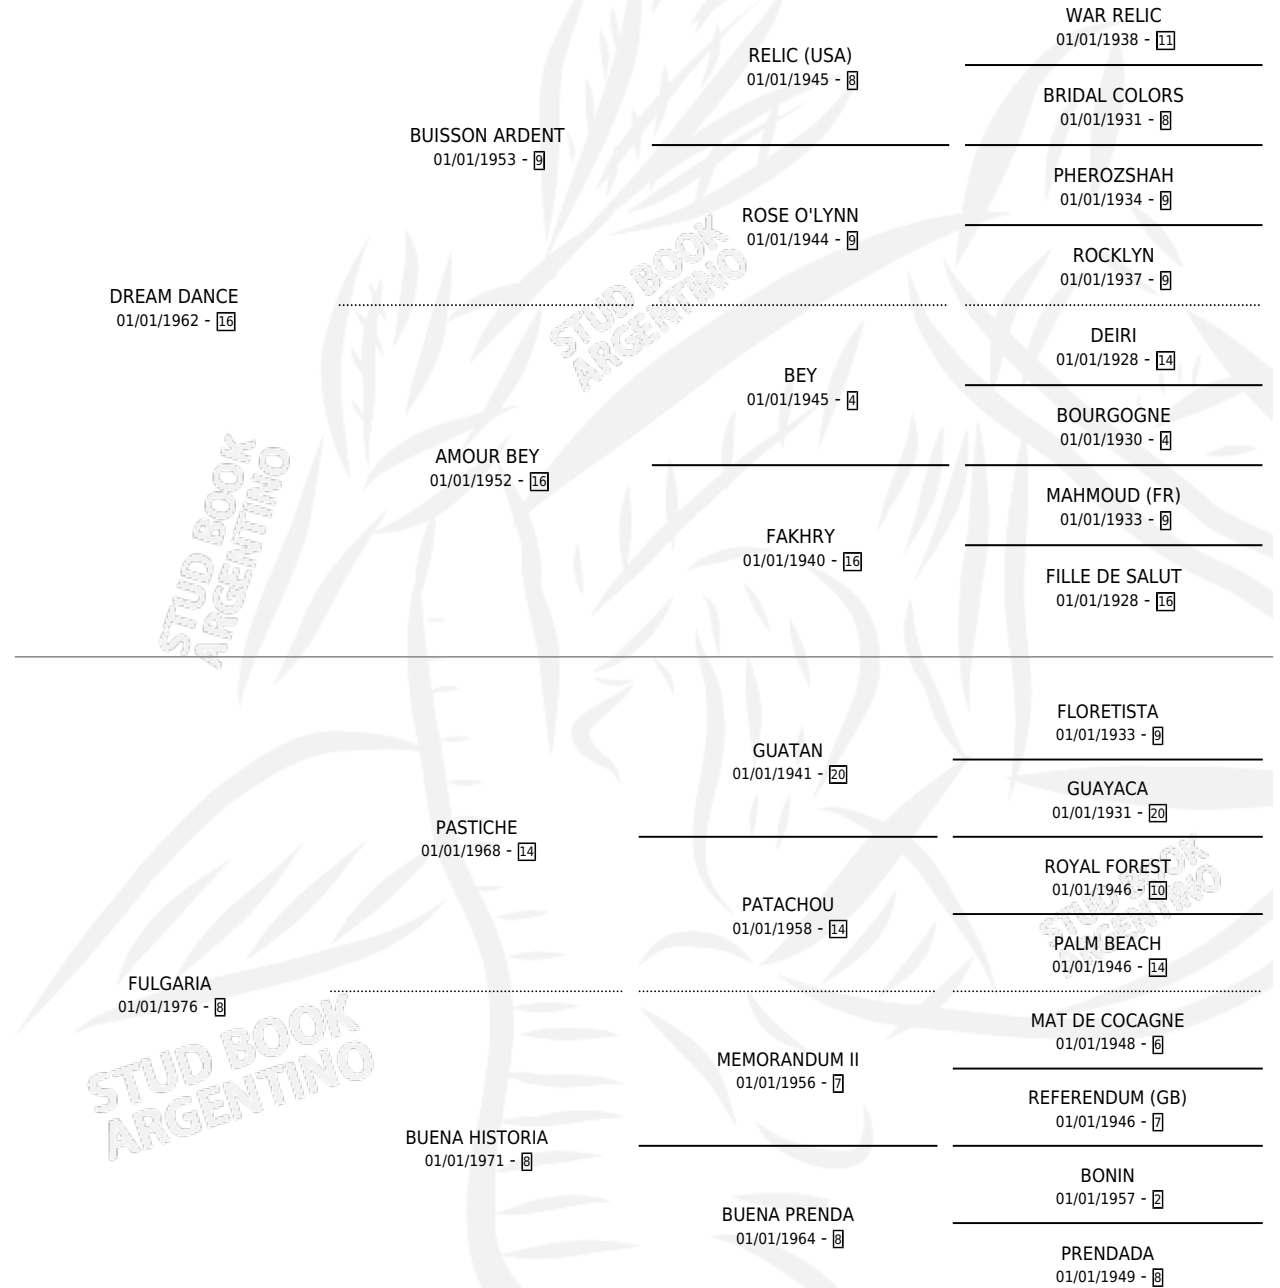

SUL DREAM

por DREAM DANCE y FULGARIA por PASTICHE

Argentina · Macho · No Consigna · SP · 01/01/1980
Familia 8-k · Volumen 30

ESTADO

TIPIFICACIÓN SANGUÍNEA	X
TIPIFICACIÓN POR ADN	X
PASAPORTE	X
IDENTIFICACIÓN POR MICROCHIP	X
REPRODUCTOR	X

Lugar de nacimiento: Campo particular

Criador: Sin dato

PEDIGREE

CAMPAÑA

Solo carreras oficiales de Argentina

POR EDAD

EDAD	CC	1°	2°	3°	4°	5°	NP	CLC	CLG	CLCG1	CLGG1	IMPORTE	GANANCIA / CC
6 AÑOS	1	1	0	0	0	0	0	0	0	0	0	\$0	\$0
7 AÑOS	1	1	0	0	0	0	0	0	0	0	0	\$0	\$0
TOTALES	2	2	0	0	0	0	0	0	0	0	0	\$0	\$0
%		100%	0.0%	0.0%	0.0%	0.0%	0.0%	0.0%	0.0%	0.0%	0.0%		