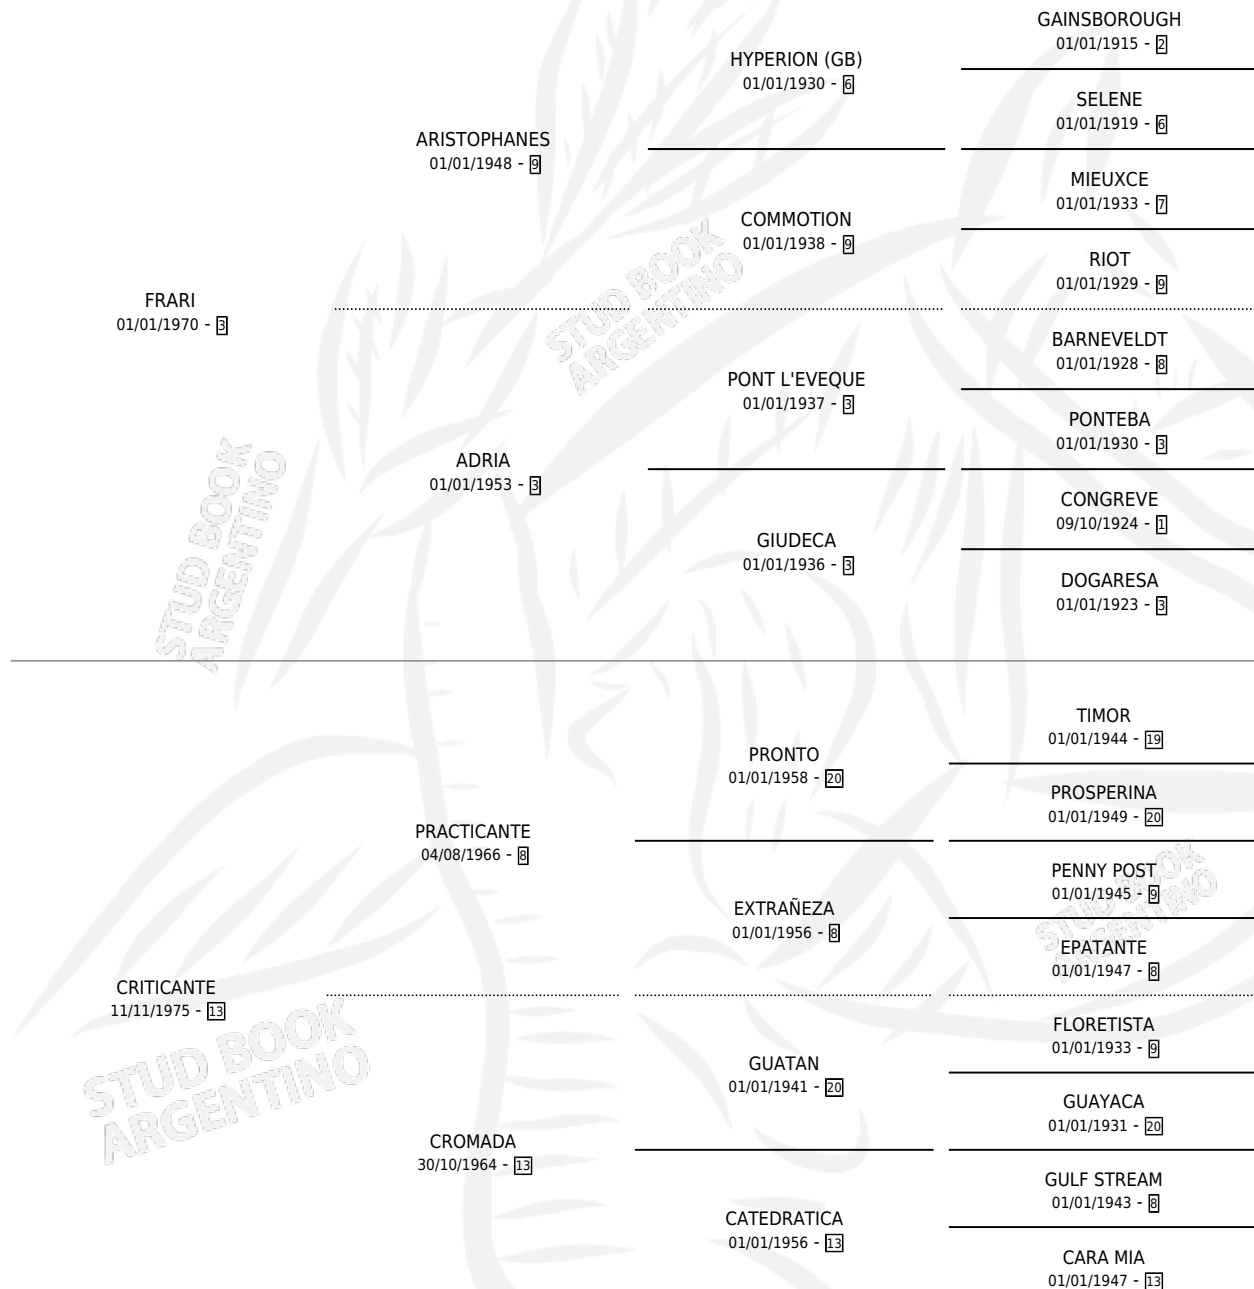

FRAU CRISTINA

por FRARI y CRITICANTE por PRACTICANTE

Argentina · Hembra · Zaino Colorado · SP · 01/01/1980
Familia 13-e · Volumen 30

ESTADO

TIPIFICACIÓN SANGUÍNEA	X
TIPIFICACIÓN POR ADN	X
PASAPORTE	X
IDENTIFICACIÓN POR MICROCHIP	X
REPRODUCTOR	✓

Lugar de nacimiento: Campo particular

Criador: Sin dato

~

HIJOS

	MACHOS	HEMBRAS
4 NACIERON	1	3
3 CORRIERON	1	2
2 GANARON	1	1
0 GANADORES CL	0 GANADORES GR	0 GANADORES G1

PEDIGREE