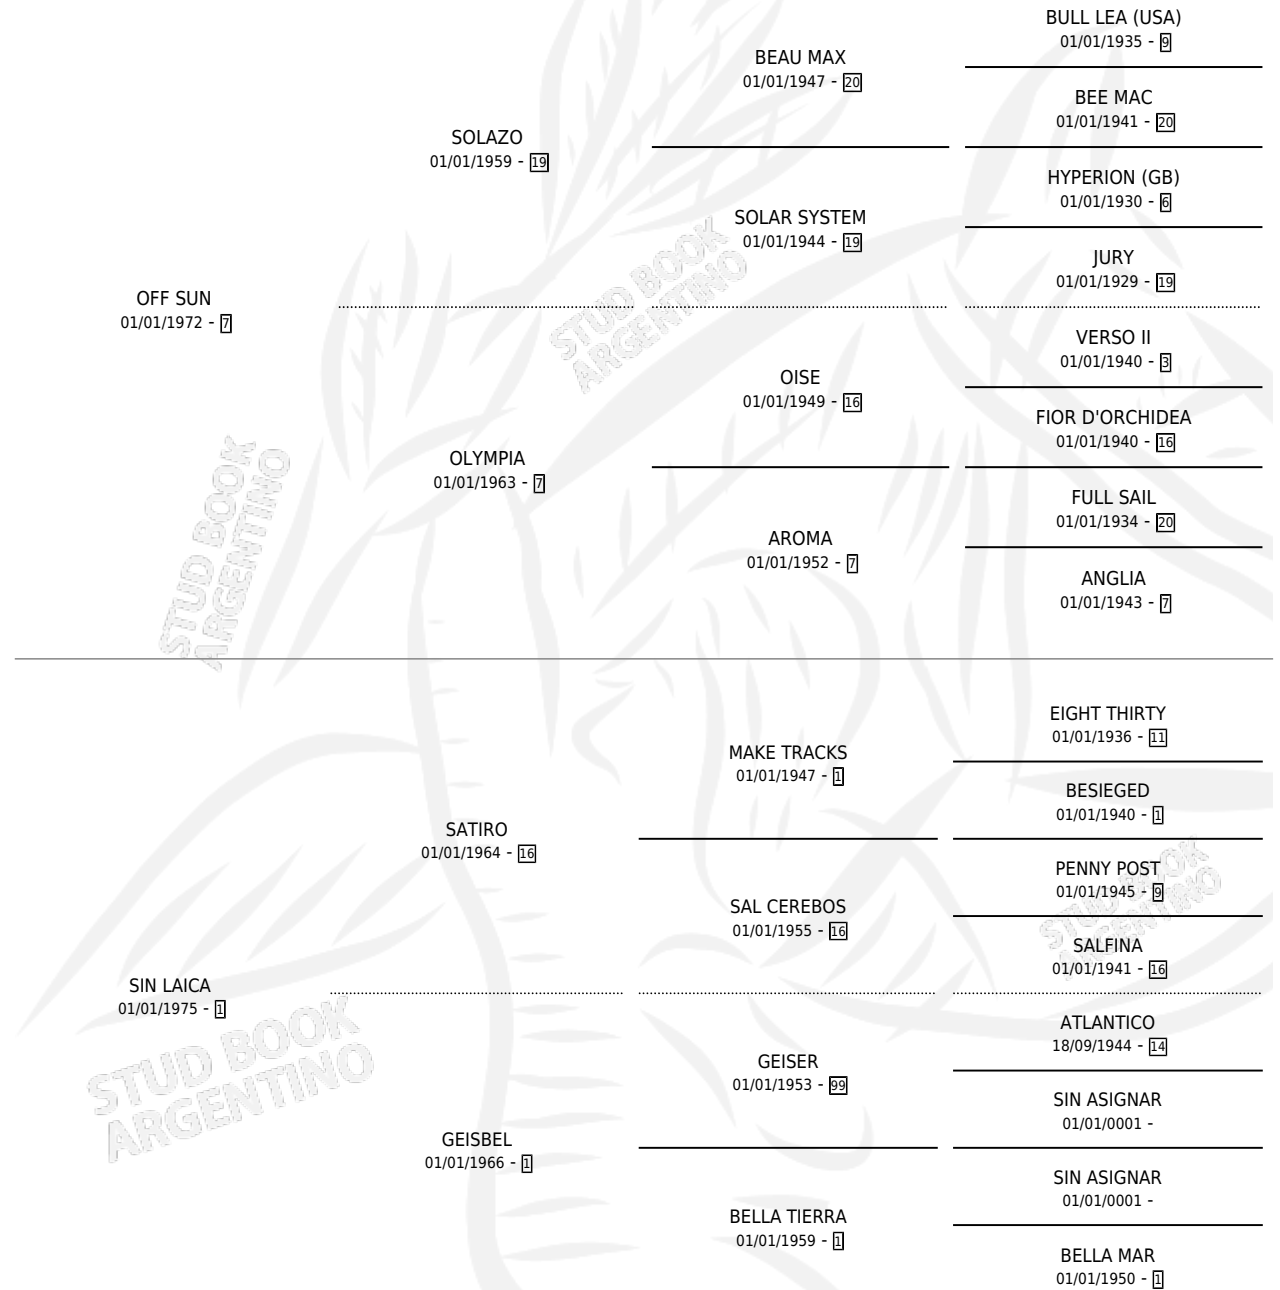

GRAN LAICA

por OFF SUN y SIN LAICA por SATIRO

Argentina · Hembra · Zaino · SP · 06/11/1980
Familia 1-o · Volumen 30

ESTADO

TIPIFICACIÓN SANGUÍNEA	X
TIPIFICACIÓN POR ADN	X
PASAPORTE	X
IDENTIFICACIÓN POR MICROCHIP	X
REPRODUCTOR	✓

Lugar de nacimiento: Campo particular

Criador: Sin dato

~

HIJOS

	MACHOS	HEMBRAS
5 NACIERON	2	3
SIN ACTUACIONES		

PEDIGREE

S

cimientos 5 / Efectividad 41.67%

PADRILLO	PRODUCTO	CRIADOR	1ER SERVICIO	ÚLTIMO SERVICIO
COMISION	Ø		30/10/1995	31/10/1995
GRAN LAICA	Ø		06/08/1994	06/08/1994
REY GRANDE	Ø		28/09/1993	28/09/1993
PALLAZZINO	GRAN PALLAZZA (H Z, 16/09/1993)	SIN DATO	26/08/1992	24/09/1992
PALLAZZINO	Ø		14/11/1991	16/11/1991
PALLAZZINO	Ø		27/10/1990	29/10/1990
KALIDOSCOPICO	Ø		19/12/1989	19/12/1989
TIMBU	TABLEADITO (M A, 10/12/1989)	SIN DATO	26/10/1988	30/12/1988
KALIDOSCOPICO	KALA ICA (H A, 12/10/1988)	SIN DATO	11/11/1987	11/11/1987
TIMBU	Ø		18/12/1986	18/12/1986
CHE TRAVIESO	CHE TURCA (H A, 11/11/1986)	SIN DATO	19/10/1985	11/12/1985
CHE TRAVIESO	CHE LAICO (M Z, 07/10/1985)	SIN DATO		