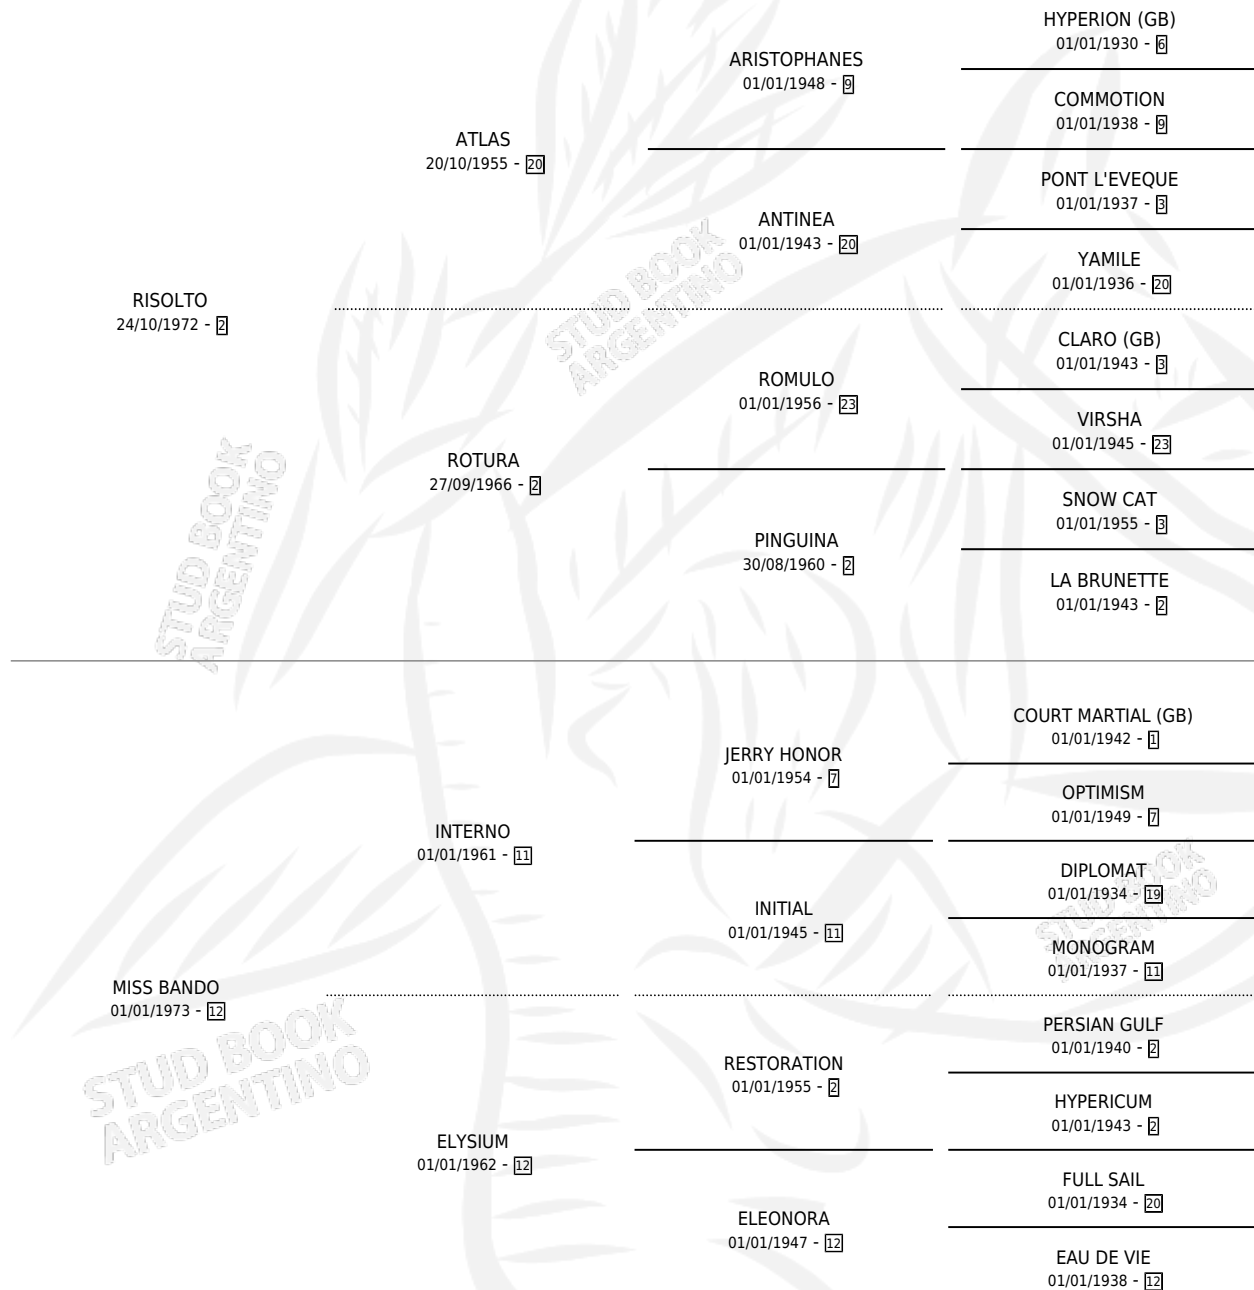

FRA PRINGLES

por RISOLTO y MISS BANDO por INTERNO

Argentina · Macho · Alazan · SP · 15/11/1980
Familia 12-d · Volumen 30

ESTADO

TIPIFICACIÓN SANGUÍNEA	✓
TIPIFICACIÓN POR ADN	X
PASAPORTE	X
IDENTIFICACIÓN POR MICROCHIP	X
REPRODUCTOR	X

Lugar de nacimiento: Campo particular

Criador: Sin dato

PEDIGREE

CAMPAÑA

Solo carreras oficiales de Argentina

POR EDAD

EDAD	CC	1°	2°	3°	4°	5°	NP	CLC	CLG	CLCG1	CLGG1	IMPORTE	GANANCIA / CC
4 AÑOS	1	1	0	0	0	0	0	0	0	0	0	\$0	\$0
TOTALES	1	1	0	0	0	0	0	0	0	0	0	\$0	\$0
%		100%	0.0%	0.0%	0.0%	0.0%	0.0%	0.0%	0.0%	0.0%	0.0%		