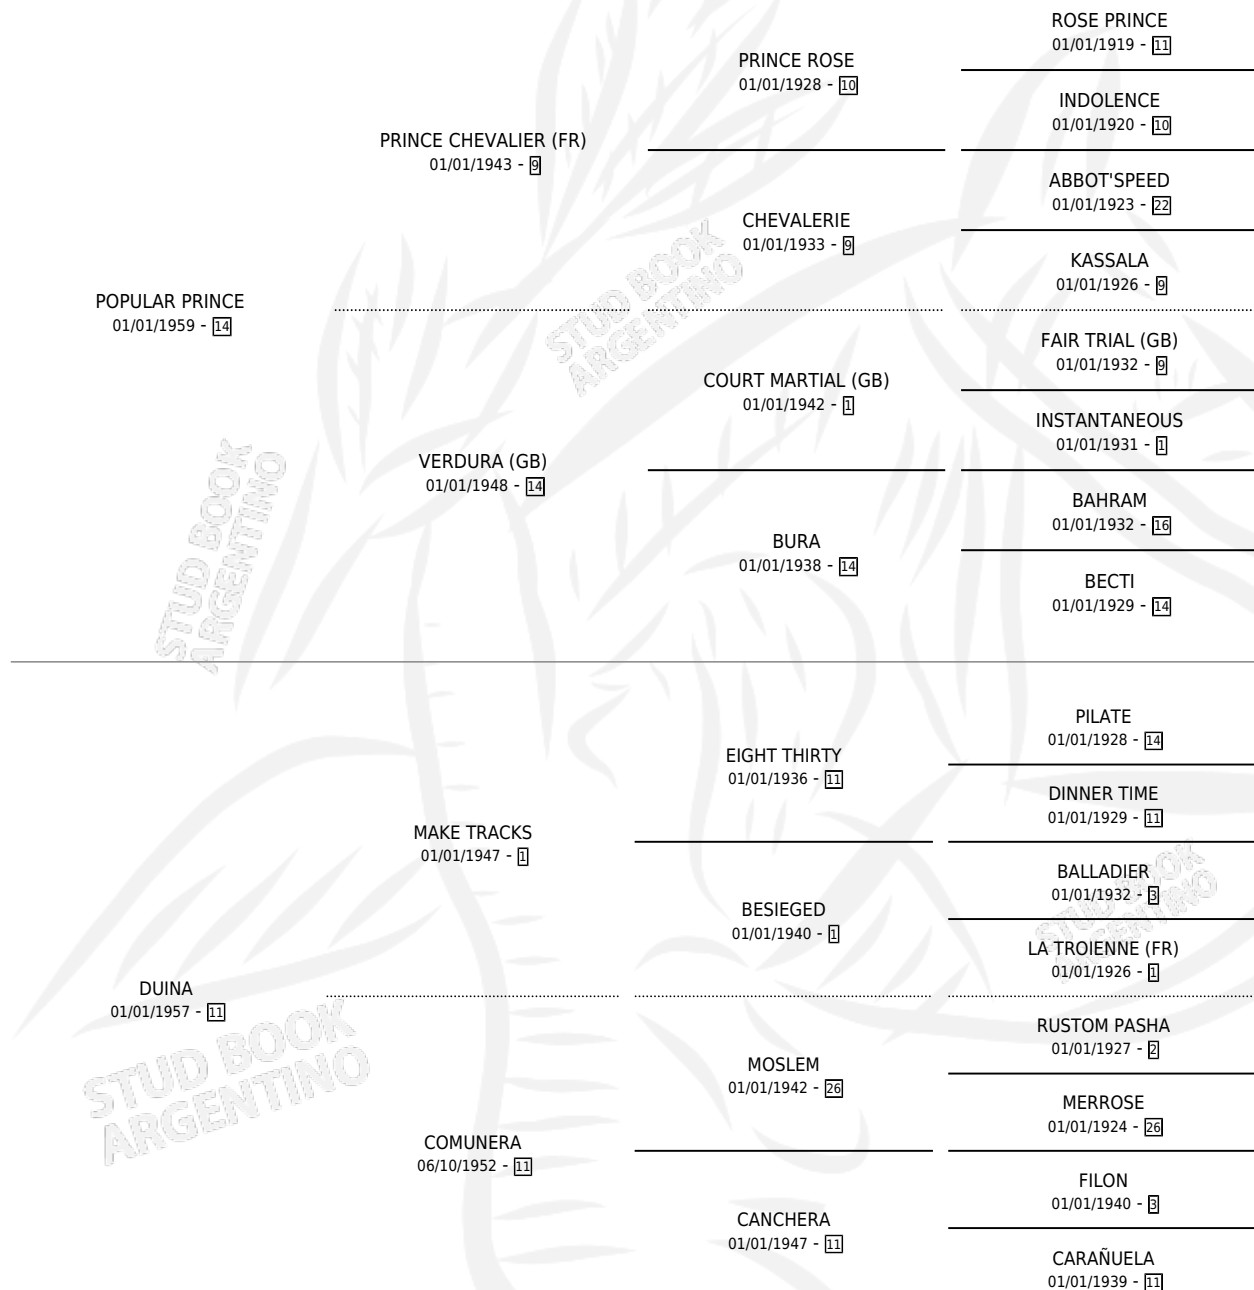

REGULES

por **POPULAR PRINCE** y **DUINA** por **MAKE TRACKS**

Argentina · Macho · Zaino · SP · 01/01/1966
Familia 11-c · Volumen 26

ESTADO

TIPIFICACIÓN SANGUÍNEA	X
TIPIFICACIÓN POR ADN	X
PASAPORTE	X
IDENTIFICACIÓN POR MICROCHIP	X
REPRODUCTOR	X

Lugar de nacimiento: Campo particular

Criador: Sin dato

~

HIJOS

	MACHOS	HEMBRAS
9 NACIERON	2	6
2 CORRIERON	0	2
2 GANARON	0	2
0 GANADORES CL	0 GANADORES GR	0 GANADORES G1

PEDIGREE

REGULES

Datos oficiales del Stud Book Argentino