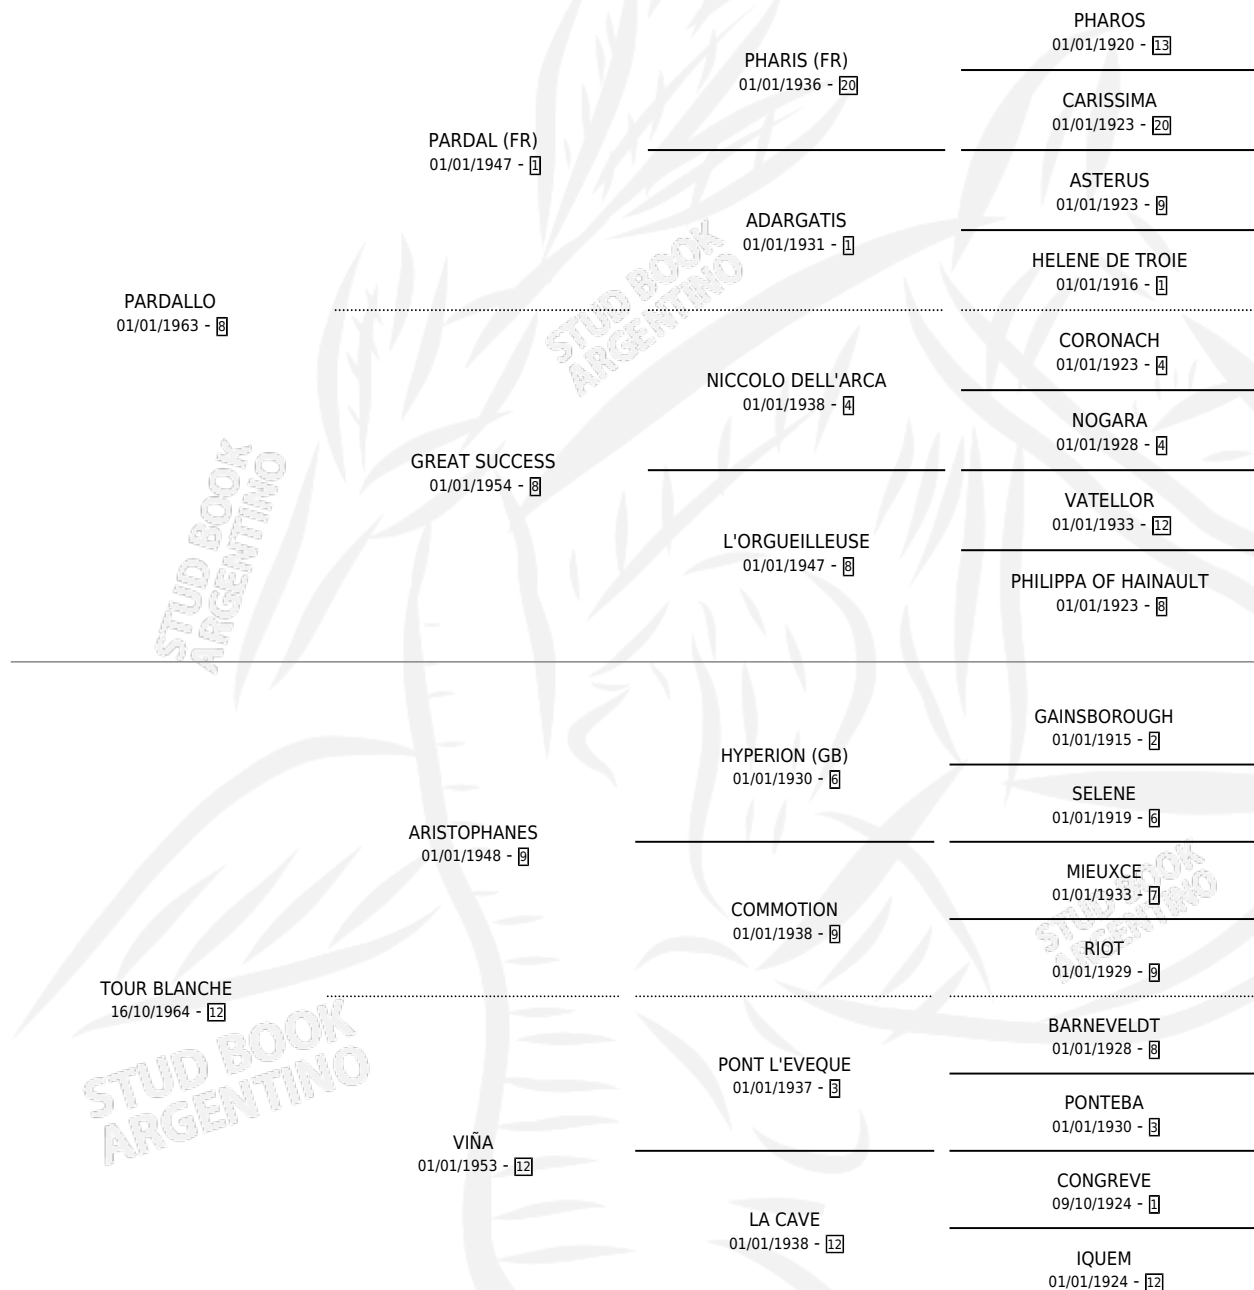

LATRENE

por **PARDALLO** y **TOUR BLANCHE** por **ARISTOPHANES**

Argentina · Hembra · Alazan · SP · 23/10/1980
Familia 12-d · Volumen 30

ESTADO

TIPIFICACIÓN SANGUÍNEA	X
TIPIFICACIÓN POR ADN	X
PASAPORTE	X
IDENTIFICACIÓN POR MICROCHIP	X
REPRODUCTOR	✓

Lugar de nacimiento: Campo particular

Criador: Sin dato

~

HIJOS

	MACHOS	HEMBRAS
2 NACIERON	2	0
2 CORRIERON	2	0
1 GANARON	1	0
0 GANADORES CL	0 GANADORES GR	0 GANADORES G1

PEDIGREE

S

mientos 2 / Efectividad 28.57%

PADRILLO	PRODUCTO	CRIADOR	1ER SERVICIO	ÚLTIMO SERVICIO
COMANDANTE	∅		04/10/1989	06/10/1989
LATRENE	∅		26/10/1988	28/10/1988
COMANDANTE	∅		10/10/1987	12/10/1987
COMANDANTE	∅		23/10/1986	14/11/1986
IVANHOE	THE PROBLEM (M A, 13/10/1986)	SIN DATO	09/10/1985	28/10/1985
CORIANDER (USA)	ENOLOGO (M Z, 22/10/1984)	SIN DATO		
IVANHOE	∅			