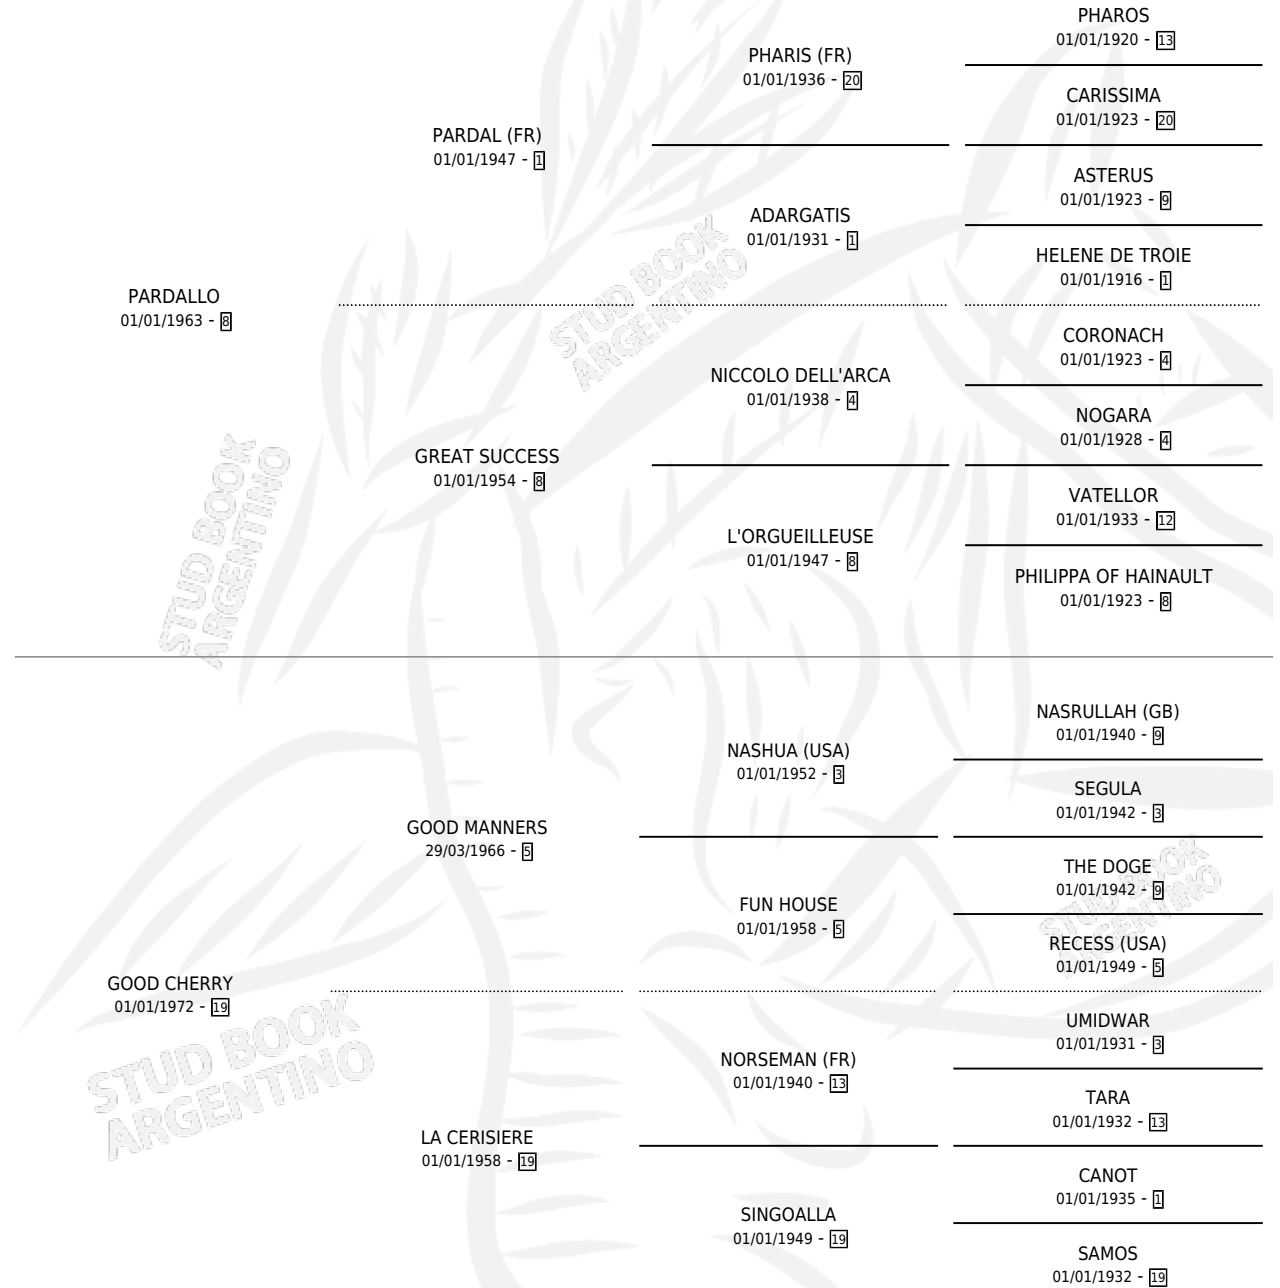

CERECERO

por **PARDALLO** y **GOOD CHERRY** por **GOOD MANNERS**

Argentina · Macho · No Consigna · SP · 01/01/1980
Familia 19 · Volumen 30

ESTADO

TIPIFICACIÓN SANGUÍNEA	X
TIPIFICACIÓN POR ADN	X
PASAPORTE	X
IDENTIFICACIÓN POR MICROCHIP	X
REPRODUCTOR	X

Lugar de nacimiento: Campo particular

Criador: Sin dato

PEDIGREE

CAMPAÑA

Solo carreras oficiales de Argentina

POR EDAD

EDAD	CC	1°	2°	3°	4°	5°	NP	CLC	CLG	CLCG1	CLGG1	IMPORTE	GANANCIA / CC
5 AÑOS	1	1	0	0	0	0	0	0	0	0	0	\$0	\$0
TOTALES	1	1	0	0	0	0	0	0	0	0	0	\$0	\$0
%		100%	0.0%	0.0%	0.0%	0.0%	0.0%	0.0%	0.0%	0.0%	0.0%		