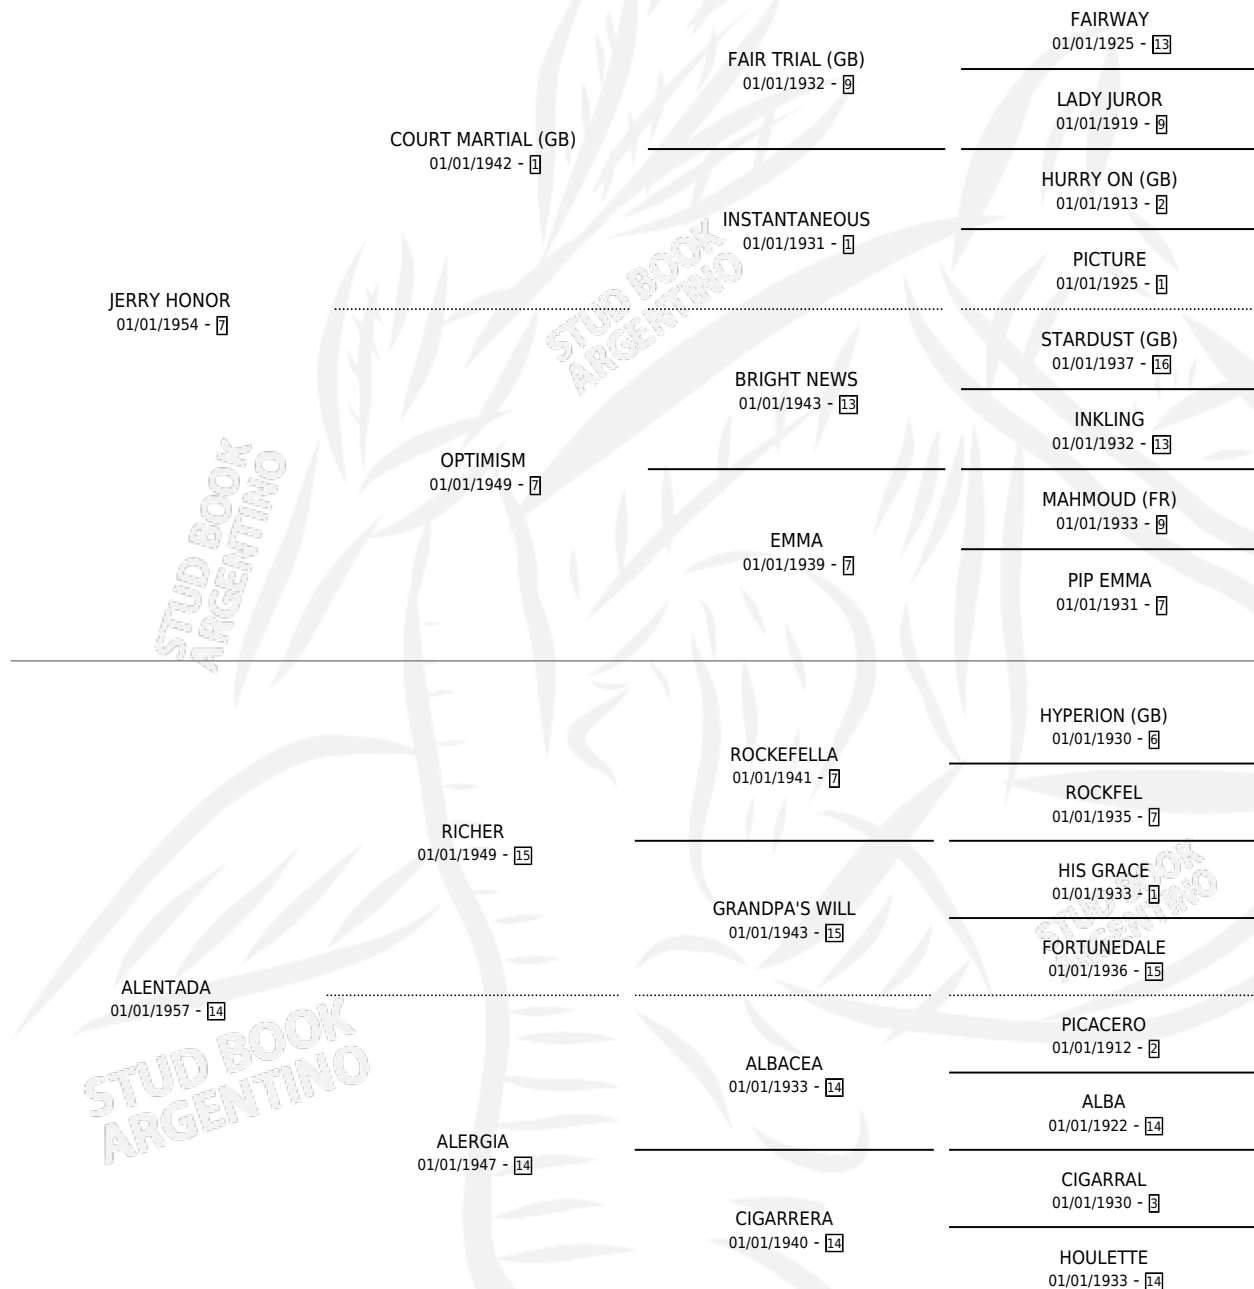

ALMELO

por **JERRY HONOR** y **ALENTADA** por **RICHER**

Argentina · Macho · Tordillo · SP · 01/01/1966
Familia 14-a · Volumen 26

ESTADO

TIPIFICACIÓN SANGUÍNEA	X
TIPIFICACIÓN POR ADN	X
PASAPORTE	X
IDENTIFICACIÓN POR MICROCHIP	X
REPRODUCTOR	✓

Lugar de nacimiento: Campo particular

Criador: Sin dato

~

HIJOS

	MACHOS	HEMBRAS
97 NACIERON	40	57
14 CORRIERON	7	7
11 GANARON	4	7

0 GANADORES **CL** **0** GANADORES **GR** **0** GANADORES **G1**

PEDIGREE

SERVICIOS PADRILLO