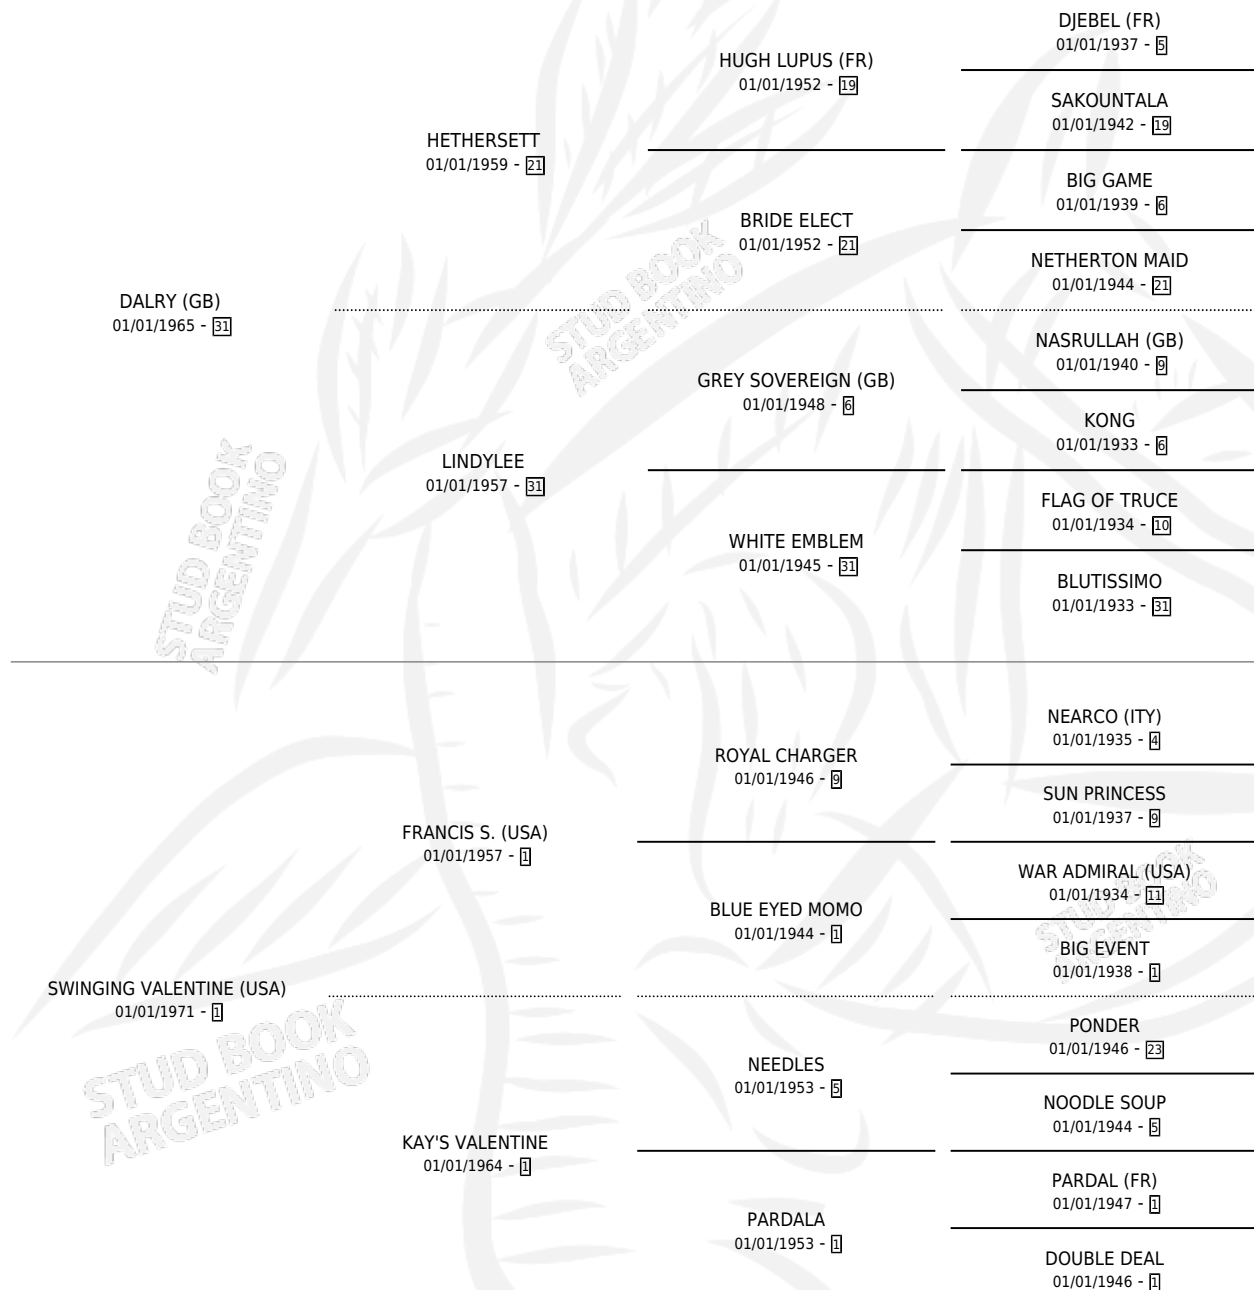

Lugar de nacimiento: Campo particular
Criador: Sin dato

~

HIJOS

	MACHOS	HEMBRAS
7 NACIERON	4	3
4 CORRIERON	2	2
4 GANARON	2	2

1	0	0
GANADORES CL	GANADORES GR	GANADORES G1

PEDIGREE

CAMPAÑA

Solo carreras oficiales de Argentina

SERVICIOS

Servicios **13** / Nacimientos **7** / Efectividad **53.85%**

PADRILLO	PRODUCTO	CRIADOR	1ER SERVICIO	ÚLTIMO SERVICIO
BEAU SULTAN (USA)	COCA SULTANA (H Z, 11/12/2000)	LOS DALTON	18/10/1999	02/12/1999
BROWN ARC (USA)	∅		30/10/1998	30/10/1998
GREENJINSKY (USA)	GREEN DALRY (H Z, 02/09/1998)	LOS DALTON	05/09/1997	05/09/1997
GREENJINSKY (USA)	∅		19/11/1994	19/11/1994
G'DAY MATE (USA)	∅		29/10/1992	31/10/1992
BORDEAUX BOB (USA)	∅		21/11/1991	11/12/1991
LIGHT CAVALRY (GB)	CAVALRY (M Z, 07/11/1991)	LOS DALTON	04/12/1990	04/12/1990
BID US (USA)	GRAN BID US (M Z, 31/10/1990)	LOS DALTON	13/11/1989	13/11/1989
ANTHONY TROLLOPE (USA)	DIO TROLLOPE (M Z, 19/09/1989)	LOS DALTON	07/09/1988	28/09/1988
ANTHONY TROLLOPE (USA)	∅		10/11/1987	10/11/1987
ANTHONY TROLLOPE (USA)	ANTHYLA (H Z, 02/11/1987)	SIN DATO	08/11/1986	30/11/1986
ANTHONY TROLLOPE (USA)	∅		02/11/1985	05/11/1985
ANTHONY TROLLOPE (USA)	DIO MIO (M Z, 27/10/1984)	SIN DATO		