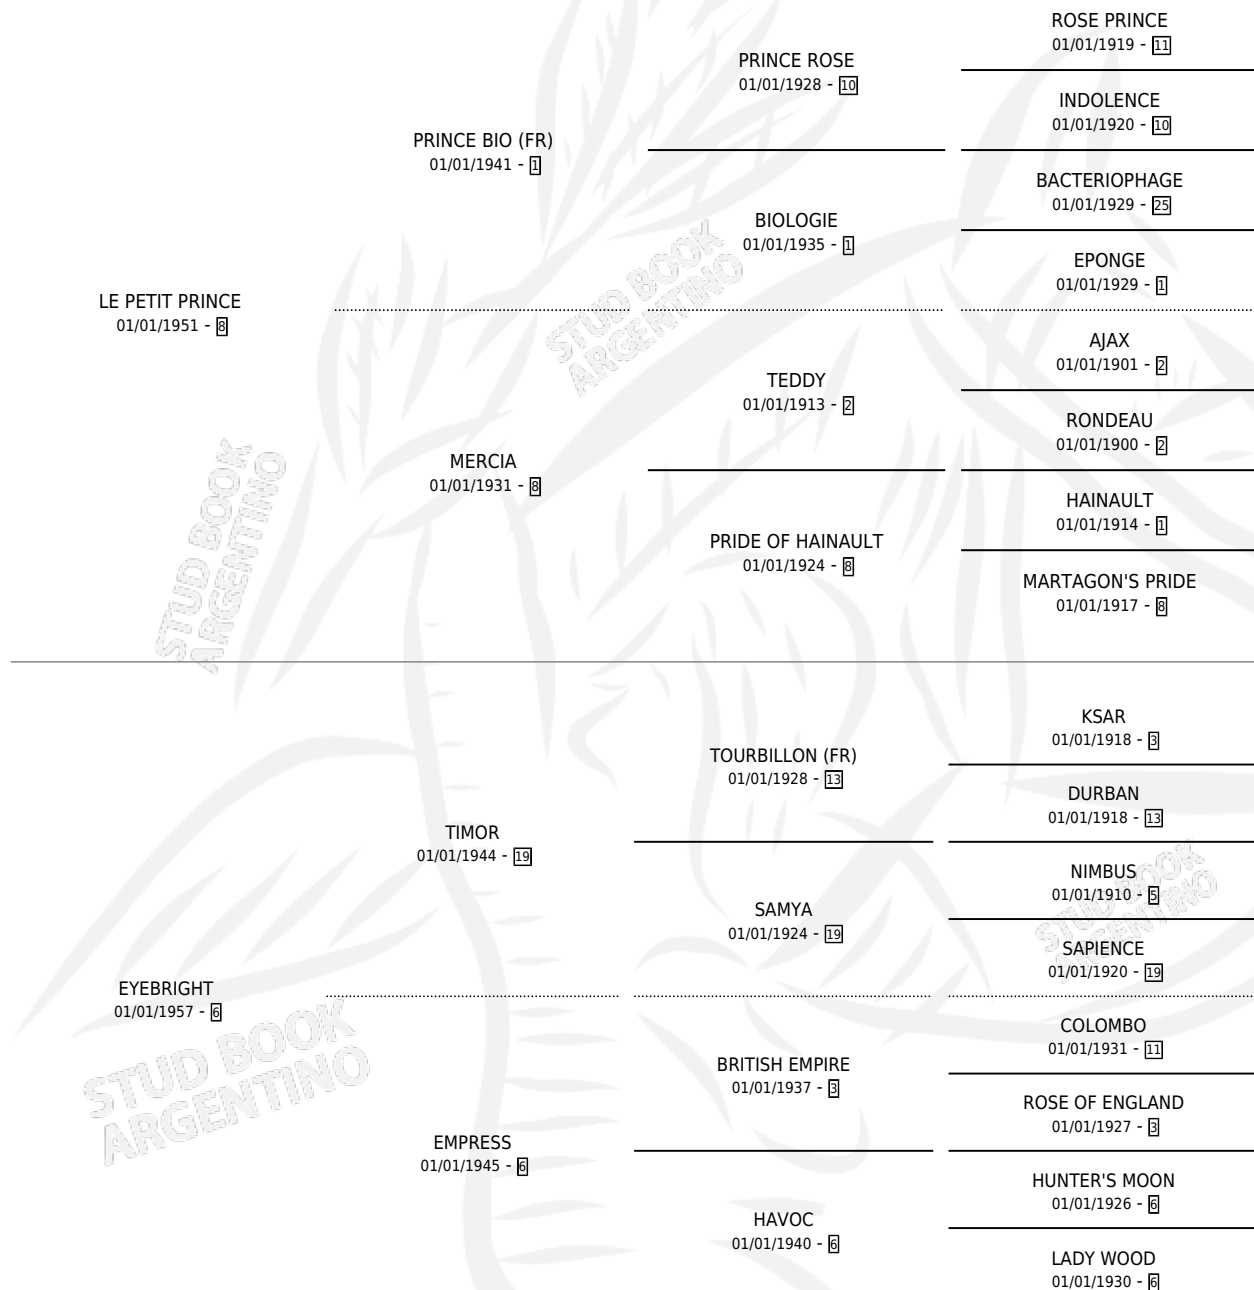

LADY MONEY

por LE PETIT PRINCE y EYEBRIGHT por TIMOR

Argentina · Hembra · Zaino · SP · 01/01/1966
Familia 6-f · Volumen 26

ESTADO

TIPIFICACIÓN SANGUÍNEA	X
TIPIFICACIÓN POR ADN	X
PASAPORTE	X
IDENTIFICACIÓN POR MICROCHIP	X
REPRODUCTOR	✓

Lugar de nacimiento: Campo particular

Criador: Sin dato

~

HIJOS

	MACHOS	HEMBRAS
10 NACIERON	4	5
7 CORRIERON	4	3
6 GANARON	3	3
0 GANADORES CL	0 GANADORES GR	0 GANADORES G1

PEDIGREE

S

mientos 2 / Efectividad 40.00%

PADRILLO	PRODUCTO	CRIADOR	1ER SERVICIO	ÚLTIMO SERVICIO
TWO HARBORS (USA)	Ø		01/11/1987	03/11/1987
LADY MONEY RED RUFUS (IRE)	Ø		12/11/1986	12/11/1986
Datos oficiales del Stud Book Argentino RED RUFUS (IRE) Documento generado el 12/06/2026	REGALADA (H Z, 09/10/1986) •MURIÓ EL 04/12/1999•	SIN DATO	22/10/1985	22/10/1985
RED RUFUS (IRE) RED RUFUS (IRE)	Ø			
RED RUFUS (IRE)	RELUSOL (M ZD, 24/08/1985)	SIN DATO		