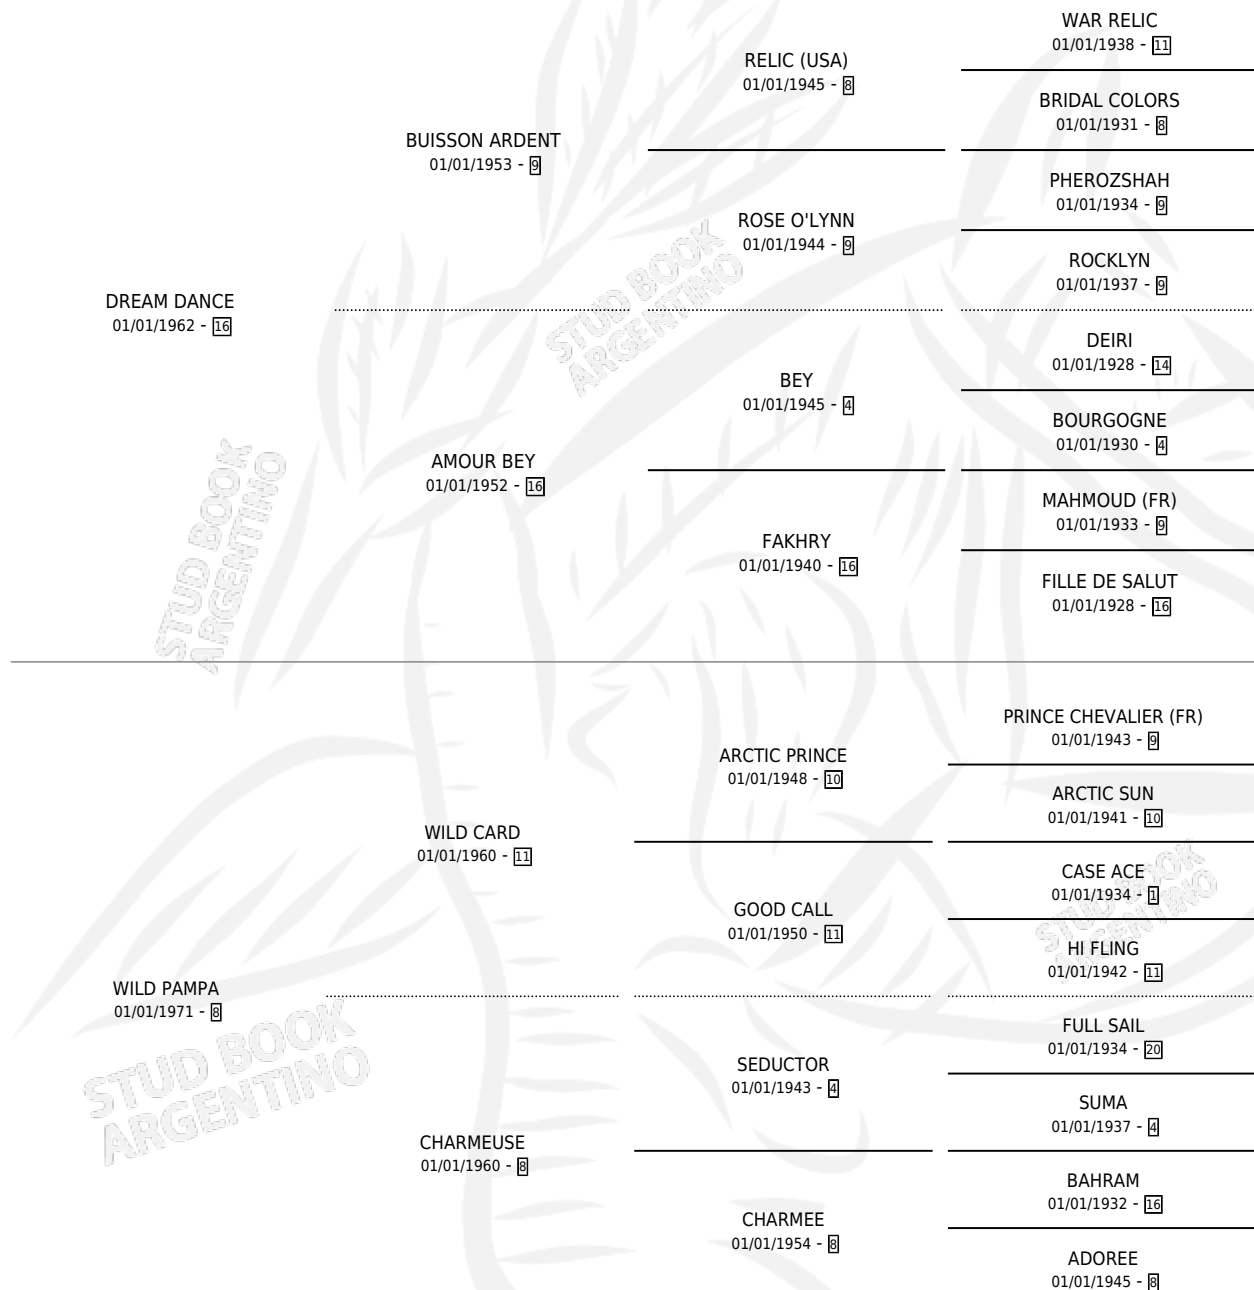

NEGRITA RAUCH

por DREAM DANCE y WILD PAMPA por WILD CARD

Argentina · Hembra · Alazan Tostado · SP · 11/10/1980
Familia 8-j · Volumen 30

ESTADO

TIPIFICACIÓN SANGUÍNEA	✓
TIPIFICACIÓN POR ADN	X
PASAPORTE	X
IDENTIFICACIÓN POR MICROCHIP	X
REPRODUCTOR	✓

Lugar de nacimiento: Campo particular

Criador: Sin dato

~

HIJOS

	MACHOS	HEMBRAS
2 NACIERON	1	1
1 CORRIERON	1	0

SIN ACTUACIONES

PEDIGREE

CAMPAÑA

Solo carreras oficiales de Argentina

POR EDAD

EDAD	CC	1°	2°	3°	4°	5°	NP	CLC	CLG	CLCG1	CLGG1	IMPORTE	GANANCIA / CC
3 AÑOS	1	1	0	0	0	0	0	0	0	0	0	\$0	\$0
5 AÑOS	1	1	0	0	0	0	0	0	0	0	0	\$0	\$0
9 AÑOS	1	0	0	0	0	0	1	0	0	0	0	\$0	\$0
TOTALES	3	2	0	0	0	0	1	0	0	0	0	\$0	\$0
%		66.7%	0.0%	0.0%	0.0%	0.0%	33.3%	0.0%	0.0%	0.0%	0.0%		