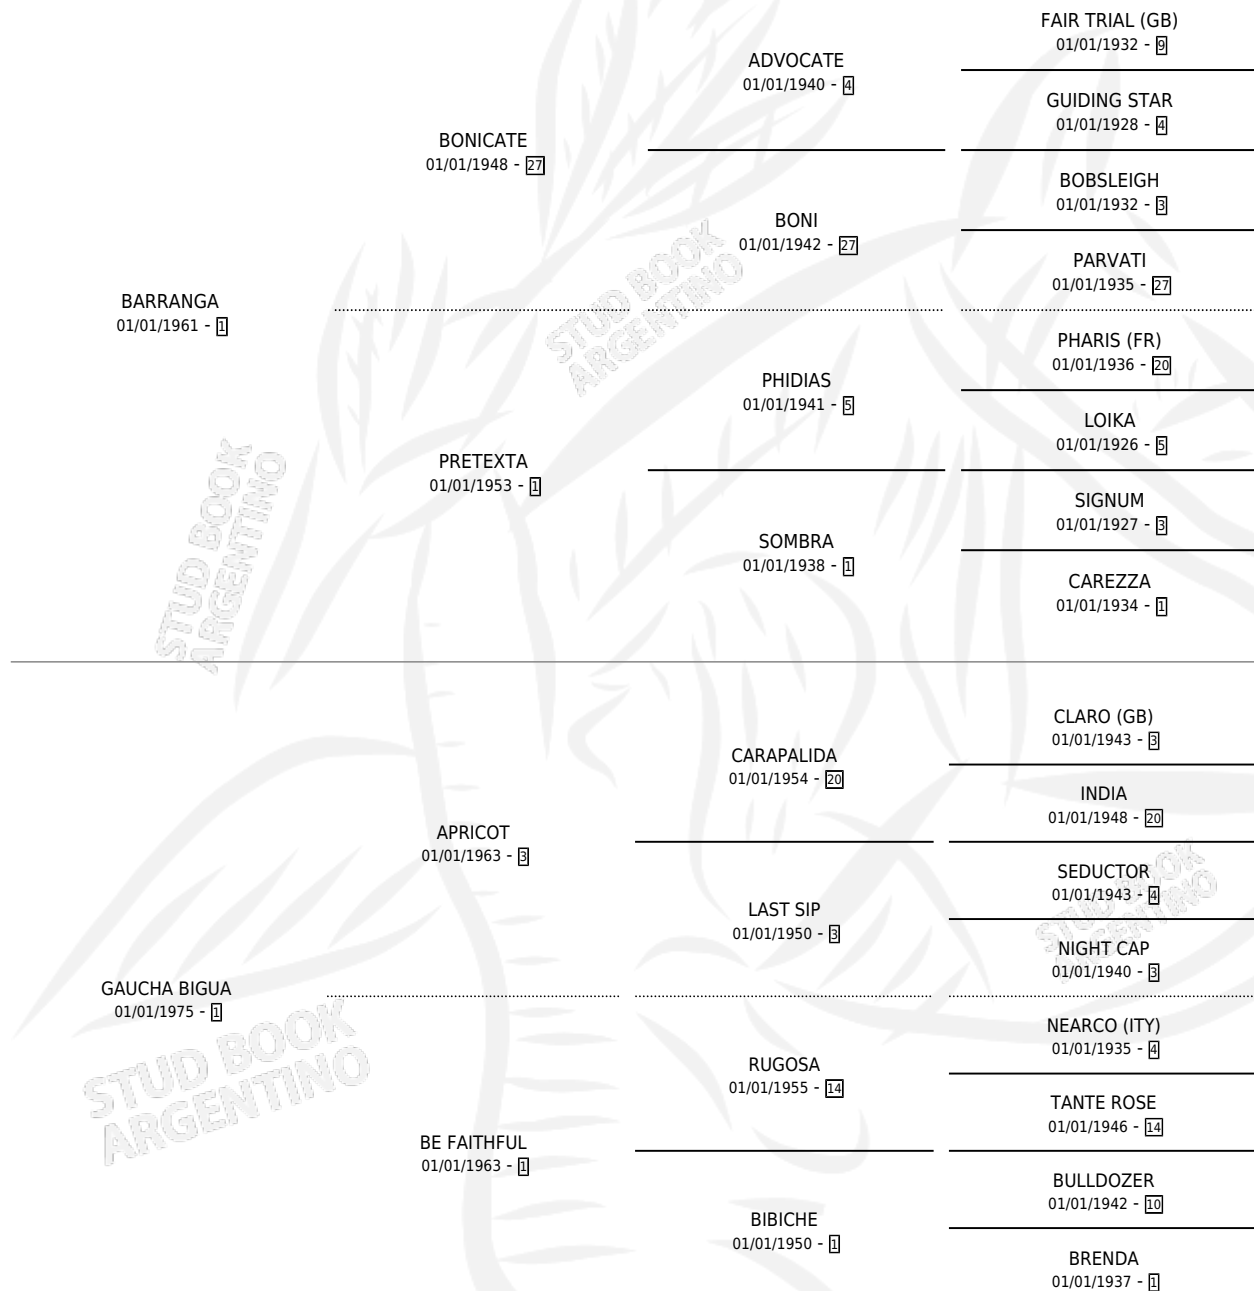

BARRAGAUCHA

por BARRANGA y GAUCHA BIGUA por APRICOT

Argentina · Hembra · Zaino · SP · 24/10/1980
Familia 1-b · Volumen 30

ESTADO

TIPIFICACIÓN SANGUÍNEA	✓
TIPIFICACIÓN POR ADN	X
PASAPORTE	X
IDENTIFICACIÓN POR MICROCHIP	X
REPRODUCTOR	✓

Lugar de nacimiento: Campo particular

Criador: Sin dato

~

HIJOS

	MACHOS	HEMBRAS
1 NACIERON	0	1

SIN ACTUACIONES

PEDIGREE

CAMPAÑA

Solo carreras oficiales de Argentina

POR EDAD

EDAD	CC	1°	2°	3°	4°	5°	NP	CLC	CLG	CLCG1	CLGG1	IMPORTE	GANANCIA / CC
5 AÑOS	3	3	0	0	0	0	0	0	0	0	0	\$0	\$0
TOTALES	3	3	0	0	0	0	0	0	0	0	0	\$0	\$0
%		100%	0.0%	0.0%	0.0%	0.0%	0.0%	0.0%	0.0%	0.0%	0.0%		