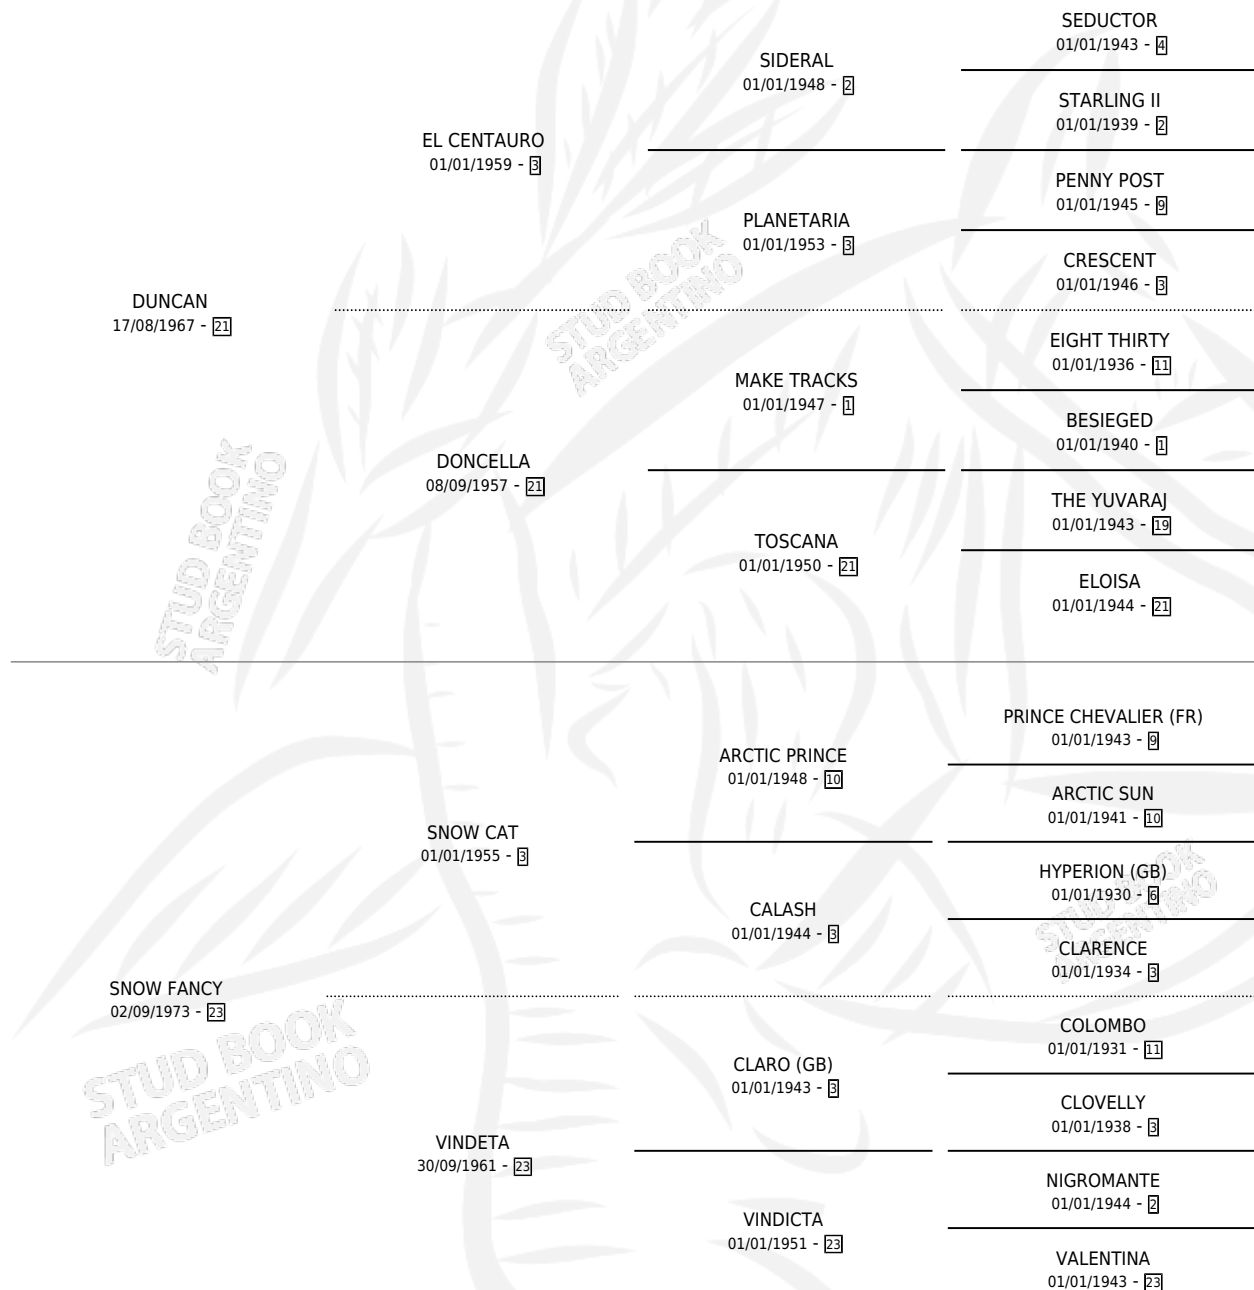

SAMARITANA

por **DUNCAN** y **SNOW FANCY** por **SNOW CAT**

Argentina · Hembra · Zaino · SP · 12/11/1980
Familia 23-a · Volumen 30

ESTADO

TIPIFICACIÓN SANGUÍNEA	X
TIPIFICACIÓN POR ADN	X
PASAPORTE	X
IDENTIFICACIÓN POR MICROCHIP	X
REPRODUCTOR	✓

Lugar de nacimiento: Campo particular

Criador: Sin dato

~

HIJOS

	MACHOS	HEMBRAS
3 NACIERON	2	1
1 CORRIERON	1	0
1 GANARON	1	0
0 GANADORES CL	0 GANADORES GR	0 GANADORES G1

PEDIGREE

S

mientos 3 / Efectividad 50.00%

PADRILLO	PRODUCTO	CRIADOR	1ER SERVICIO	ÚLTIMO SERVICIO
REGIDOR	Ø		01/09/1990	29/09/1990
SAMARITANA	MAT'S TANA (H Z, 13/02/1990)	SIN DATO	22/03/1989	22/03/1989
EGG TOSS (USA)	CARLOS TOSS (M Z, 15/11/1988)	SIN DATO	24/11/1987	27/11/1987
MATUN	MAT'S CAN (M A, 15/09/1987)	SIN DATO	09/08/1986	01/10/1986
MATUN	Ø		15/08/1985	30/08/1985
MATUN	Ø			